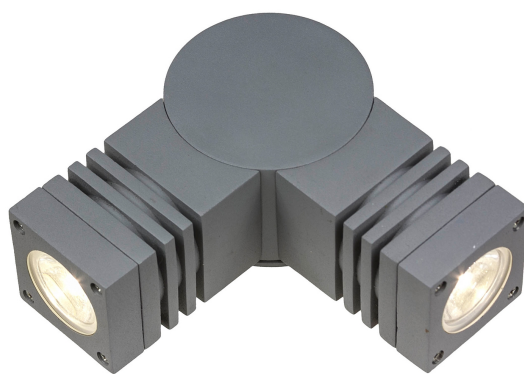

TORRE 230V 3,6W 2X1LED CREE 45ST UP+SIDE IP44 CW NAŚCIENNE

Moc	3,6 W	Napięcie	230 V
Temperatura barwowa	6000 K	Barwa światła	CW
Kąt rozsyłu światła	45 °	Klasa szczelności	IP44

 Deklaracja zgodności

Dane techniczne:

Kod	SLI003012CW
Moc	3,6 W
Prąd	30 mA
Napięcie	230 V
Zużycie energii	4 kWh/1000h
Częstotliwość	50 Hz
Klasa ochronności PP	I
Zasilacz w komplecie	+
Strumień świetlny**	220 lm (360°)
Skuteczność świetlna	61 lm/W
Temperatura barwowa	6000 K
Barwa światła	CW
Kąt rozsyłu światła	45 °
RA	80
Jednolitość barw SDCM max	5
Możliwość ściemniania	NIE
Zakres temperatur pracy	-20/+40 °
Trwałość	17000 h
Materiał obudowy	ALUMINIUM
Klasa szczelności	IP44
Kolor	SZARY
Wymiary (AxBxC)	176x90x60 mm
Waga	1,438 kg
Do użytku	wewnątrz,zewnątrz
Sposób montażu	NATYNKOWY
Zastosowanie	INT/EXT
Made in	PRC

*dotyczy zastosowanego źródła LED. **Strumień świetlny oprawy