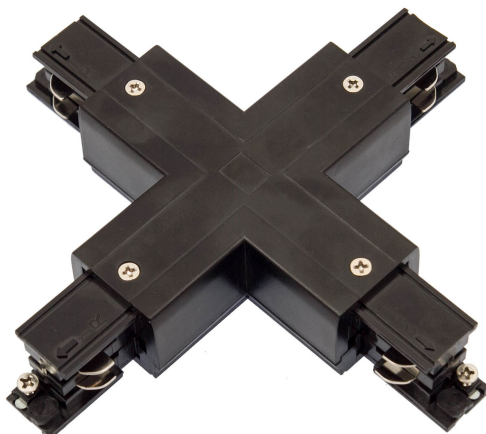

SPS 2 ŁĄCZNIK + CZARNY

CE

Napięcie **230 V**

Klasa szczelności **IP20**

Wymiary (AxBxC) **165x32x165 mm**

Waga **0.205 kg**

 Deklaracja zgodności

Dane techniczne:

Kod	WOJ+05186
Napięcie	230 V
Klasa ochronności PP	I
Zakres temperatur pracy	-20/+40 °
Materiał obudowy	ALUMINIUM
Klasa szczelności	IP20
Kolor	CZARNY
Wymiary (AxBxC)	165x32x165 mm
Waga	0.205 kg
Do użytku	WEW
Sposób montażu	NATYNKOWY/ZWIESZANY
Zastosowanie	WEW
Made in	PRC

\*dotyczy zastosowanego źródła LED. \*\*Strumień świetlny oprawy