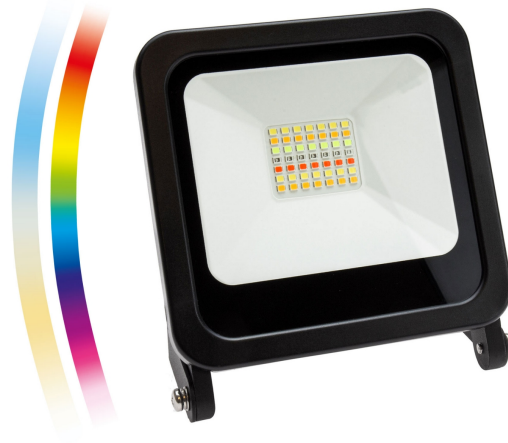

NOCTIS

Leistung	24 W	Nennspannung	230 V
Lichtstrom*	2260 lm (120°)	Farbtemperatur	3000-6500 K
Lichtfarbe	CCT/RGB	Ausstrahlungswinkel	120 °
IK	07	Klasse szczelności	IP65

 Benutzerhandbuch

 Konformitätserklärung

Technische Daten:

Produktidentifikator	SLI029045
Leistung	24 W
Nennstrom	115 mA
Nennspannung	230 V
Energieeffizienzklasse	F
Energieverbrauch	24 kWh/1000h
Frequenz	50HZ Hz
Schutzklasse	I
Netzteil im Set	+
Leistungsfaktor	0.9
Nutzbarer Lichtstrom*	2260 lm (120°)
Lichtstrom**	1800 lm (360°)
Lampenlichtausbeute	75 lm/W
Farbtemperatur	3000-6500 K
Lichtfarbe	CCT/RGB
Ausstrahlungswinkel	120 °
RA	80
Gleichmäßigkeit der Farben SDCM max	5
Dimmbar	SMART
Arbeitstemperaturbereich	-20/+40 °
Lebensdauer des Produkts	17000 h
Werkstoff des Gehäuses	ALUMINIUM
IK	07
Klasa szczelności	IP65
Farbe	Schwarz
Maß (axbxc)	155 x 146 x 40 mm
Gewicht	0.49 kg
Zur Verwendung	Innen/Außerhalb
Montageart	Deckenleuchte
Anwendung	INT/EXT
Andere	Variable temperature. Color 2700K / 4000K / 6000K