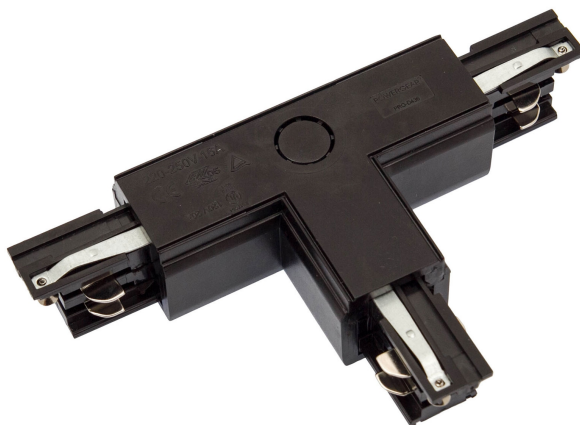

## SPS ŁĄCZNIK T LEWY, BIAŁY SPECTRUM

CE

Napięcie **230 V**

Wymiary (AxBxC) **166x99,5 mm**

Klasa szczelności **IP20**

Waga **0.159 kg**

Dane techniczne:

Kod	WOJ+03056
Napięcie	230 V
RA	80
Jednolitość barw SDCM max	5
Zakres temperatur pracy	-20/+40 °
Klasa szczelności	IP20
Wymiary (AxBxC)	166x99,5 mm
Waga	0.159 kg
Do użytku	N,A
Zastosowanie	INT
Made in	PRC

\*dotyczy zastosowanego źródła LED. \*\*Strumień świetlny oprawy