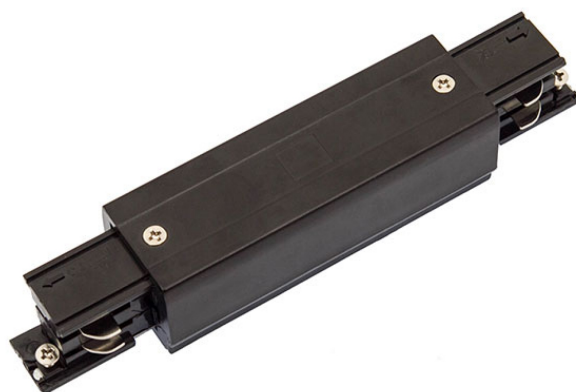

SPS 2 ZASILANIE PRZELOTOWE CZARNY

CE

Napięcie **230 V**

Klasa szczelności **IP20**

Wymiary (AxBxC) **32x35,5x100 mm**

Waga **0.106 kg**

 Deklaracja zgodności

Dane techniczne:

Kod	WOJ+05176
Napięcie	230 V
Klasa ochronności PP	I
Zakres temperatur pracy	-20/+40 °
Materiał obudowy	ALUMINIUM
Klasa szczelności	IP20
Kolor	CZARNY
Wymiary (AxBxC)	32x35,5x100 mm
Waga	0.106 kg
Do użytku	WEW
Sposób montażu	NATYNKOWY/ZWIESZANY
Zastosowanie	WEW
Made in	PRC

*dotyczy zastosowanego źródła LED. **Strumień świetlny oprawy