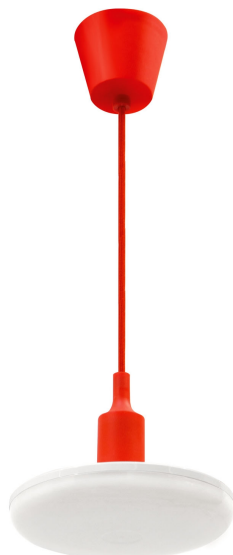

ALBENE ECO LED SMD 24W 230V WW RED CABLE

Moc	<b>24 W</b>	Napięcie	<b>230 V</b>
Temperatura barwowa	<b>3000 K</b>	Barwa światła	<b>WW</b>
Kąt rozsyłu światła	<b>120 °</b>	Klasa szczelności	<b>IP20</b>

 Deklaracja zgodności

Dane techniczne:

Kod	SLI044005_RED
Moc	24 W
Prąd	114 mA
Napięcie	230 V
Zużycie energii	27 kWh/1000h
Częstotliwość	50 Hz
Klasa ochronności PP	II
Strumień świetlny**	2000 lm (360°)
Skuteczność świetlna	83 lm/W
Temperatura barwowa	3000 K
Barwa światła	WW
Kąt rozsyłu światła	120 °
RA	80
Jednolitość barw SDCM max	5
Możliwość ściemniania	NIE
Zakres temperatur pracy	-20/+40 °
Trwałość	17000 h
Materiał obudowy	PC
Klasa szczelności	IP20
Kolor	CZERWONY
Wymiary (AxBxC)	190x93 (prEXTód 1000) mm
Waga	0.346 kg
Do użytku	wewnątrz
Sposób montażu	ZWIESZANY
Zastosowanie	INT
Made in	PRC