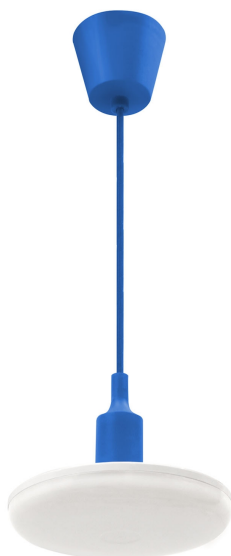

ALBENE ECO LED SMD 18W 230V WW BLUE CABLE

Moc	18 W	Napięcie	230 V
Temperatura barwowa	3000 K	Barwa światła	WW
Kąt rozsyłu światła	120 °	Klasa szczelności	IP20

 Deklaracja zgodności

Dane techniczne:

Kod	SLI044004_BLUE
Moc	18 W
Prąd	156 mA
Napięcie	230 V
Zużycie energii	20 kWh/1000h
Częstotliwość	50 Hz
Klasa ochronności PP	II
Strumień świetlny**	1400 lm (360°)
Skuteczność świetlna	77 lm/W
Temperatura barwowa	3000 K
Barwa światła	WW
Kąt rozsyłu światła	120 °
RA	80
Jednolitość barw SDCM max	5
Możliwość ściemniania	NIE
Zakres temperatur pracy	-20/+40 °
Trwałość	17000 h
Materiał obudowy	PC
Klasa szczelności	IP20
Kolor	BLUE
Wymiary (AxBxC)	150x83 (prEXTód 1000) mm
Waga	0,284 kg
Do użytku	wewnątrz
Sposób montażu	ZWIESZANY
Zastosowanie	INT
Made in	PRC

*dotyczy zastosowanego źródła LED. **Strumień świetlny oprawy