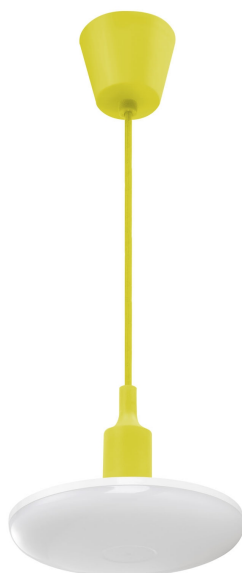

ALBENE ECO LED SMD 18W 230V WW YELLOW CABLE

Moc	18 W	Napięcie	230 V
Temperatura barwowa	3000 K	Barwa światła	WW
Kąt rozsyłu światła	120 °	Klasa szczelności	IP20

 Deklaracja zgodności

Dane techniczne:

Kod	SLI044004_YELLOW
Moc	18 W
Prąd	156 mA
Napięcie	230 V
Zużycie energii	20 kWh/1000h
Częstotliwość	50 Hz
Klasa ochronności PP	II
Strumień świetlny**	1400 lm (360°)
Skuteczność świetlna	77 lm/W
Temperatura barwowa	3000 K
Barwa światła	WW
Kąt rozsyłu światła	120 °
RA	80
Jednolitość barw SDCM max	5
Możliwość ściemniania	NIE
Zakres temperatur pracy	-20/+40 °
Trwałość	17000 h
Materiał obudowy	PC
Klasa szczelności	IP20
Kolor	ŻÓŁTY
Wymiary (AxBxC)	150x83 (prEXTód 1000) mm
Waga	0,284 kg
Do użytku	wewnątrz
Sposób montażu	ZWIESZANY
Zastosowanie	INT
Made in	PRC

*dotyczy zastosowanego źródła LED. **Strumień świetlny oprawy