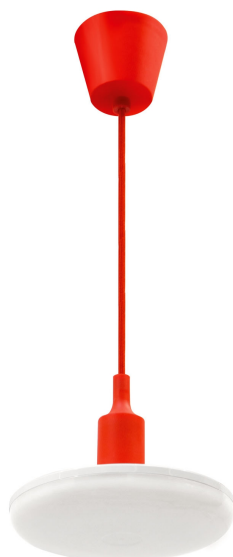

ALBENE ECO LED SMD 18W 230V WW RED CABLE

Moc	18 W	Napięcie	230 V
Temperatura barwowa	3000 K	Barwa światła	WW
Kąt rozsyłu światła	120 °	Klasa szczelności	IP20

 Deklaracja zgodności

Dane techniczne:

Kod	SLI044004_RED
Moc	18 W
Prąd	156 mA
Napięcie	230 V
Zużycie energii	20 kWh/1000h
Częstotliwość	50 Hz
Klasa ochronności PP	II
Strumień świetlny**	1400 lm (360°)
Skuteczność świetlna	77 lm/W
Temperatura barwowa	3000 K
Barwa światła	WW
Kąt rozsyłu światła	120 °
RA	80
Jednolitość barw SDCM max	5
Możliwość ściemniania	NIE
Zakres temperatur pracy	-20/+40 °
Trwałość	17000 h
Materiał obudowy	PC
Klasa szczelności	IP20
Kolor	CZERWONY
Wymiary (AxBxC)	150x83 (prEXTód 1000) mm
Waga	0,284 kg
Do użytku	wewnątrz
Sposób montażu	ZWIESZANY
Zastosowanie	INT
Made in	PRC

*dotyczy zastosowanego źródła LED. **Strumień świetlny oprawy