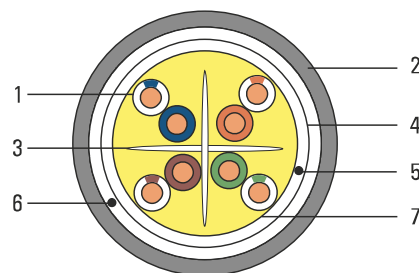

KABLE SKRĘTKOWE ZEWNĘTRZNE - ŻELOWANE

6A F/UTP

1. Żyła
2. Płaszcz
3. Separator par
4. Folia aluminiowa
5. Drut drenażowy
6. Linka ułatwiająca rozcięcie powłoki zewnętrznej kabla
7. Folia

nr kat: SEC6AFTPG

Instalacyjny kabel skrętkowy SecurityNET przeznaczony jest do wykonywania połączeń pomiędzy punktami dystrybucyjnymi sygnałów multimedialnych, a gniazdami przyłączeniowymi użytkowników. Kabel skrętkowy miedziany F/UTP (ekranowany) kategorii 6A żelowany. Przeznaczony jest do instalacji na zewnątrz budynku, nie wymaga stosowania dodatkowych osłon lub peszli. Nadaje się do instalacji w sieciach komputerowych, telefonicznych, systemach CCTV itp. Zastosowanie ekranu pozwala zmniejszyć ryzyko zakłóceń elektromagnetycznych z zewnątrz. Kabel jest odporny na promieniowanie UV.

DANE TECHNICZNE:

konstrukcja:	4x2	max. rezystancja 1-500 MHz:	9,5Ω / 100 m
grubość żył:	0,56 mm	temperatura pracy:	od -30 °C do +60 °C
wykonanie żył:	drut miedziany (Cu)	temperatura instalacji:	od -5 °C do +60 °C
izolacja żył:	PE 1,12 mm	NVP:	65 %
ekran:	folia aluminiowa	Delay Skew (ns/100 m):	≤ 45
grubość powłoki:	0,6 mm	promień gięcia:	8 x średnica
średnica zewnętrzna:	7,8 mm PE	kolor:	RAL 9005
impedancja 1-500 MHz:	100Ω		

- do zastosowań zewnętrznych (powłoka PE)
- żelowany
- odporny na promieniowanie UV
- wysoka jakość wykonania (miedź)
- testowany (pomiar wykonany na odcinku 90 m za pomocą miernika Fluke Networks DSX-5000)
- spełnia wymogi kategorii 6A F/UTP