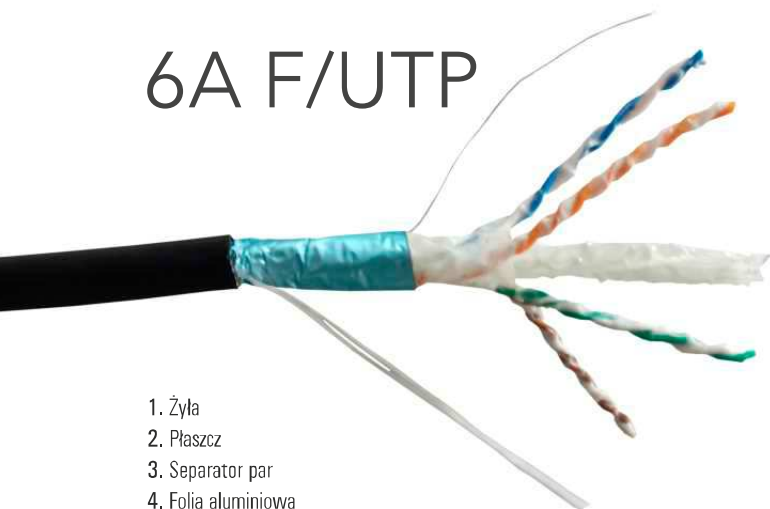

KABLE SKRĘTKOWE ZEWNĘTRZNE - ŻELOWANE

6A F/UTP

1. Żyła
2. Płaszcz
3. Separator par
4. Folia aluminiowa
5. Drut drenażowy
6. Linka ułatwiająca rozcięcie powłoki zewnętrznej kabla
7. Folia

nr kat: SEC6AFTPG

Instalacyjny kabel skrętkowy SecurityNET przeznaczony jest do wykonywania połączeń pomiędzy punktami dystrybucyjnymi sygnałów multimedialnych, a gniazdami przyłączeniowymi użytkowników. Kabel skrętkowy miedziany F/UTP (ekranowany) kategorii 6A żelowany. Przeznaczony jest do instalacji na zewnątrz budynku, nie wymaga stosowania dodatkowych osłon lub peszli. Nadaje się do instalacji w sieciach komputerowych, telefonicznych, systemach CCTV itp. Zastosowanie ekranu pozwala zmniejszyć ryzyko zakłóceń elektromagnetycznych z zewnątrz. Kabel jest odporny na promieniowanie UV.

DANE TECHNICZNE:

konstrukcja:	4x2	max. rezystancja 1-500 MHz:	9,5Ω / 100 m
grubość żył:	0,56 mm	temperatura pracy:	od -30 °C do +60 °C
wykonanie żył:	drut miedziany (Cu)	temperatura instalacji:	od -5 °C do +60 °C
izolacja żył:	PE 1,12 mm	NVP:	65 %
ekran:	folia aluminiowa	Delay Skew (ns/100 m):	≤ 45
grubość powłoki:	0,6 mm	promień gięcia:	8 x średnica
średnica zewnętrzna:	7,8 mm PE	kolor:	RAL 9005
impedancja 1-500 MHz:	100Ω		

- do zastosowań zewnętrznych (powłoka PE)
- żelowany
- odporny na promieniowanie UV
- wysoka jakość wykonania (miedź)
- testowany (pomiar wykonany na odcinku 90 m za pomocą miernika Fluke Networks DSX-5000)
- spełnia wymogi kategorii 6A F/UTP