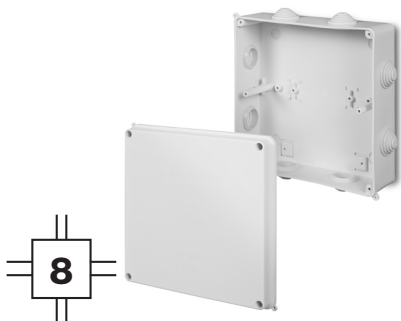

## PUSZKI INSTALACYJNE NATYNKOWE **EP-LUX TYP PK**

**IP 55** **650 °C** **400 V** **PP**

### PUSZKA N/T HERMETYCZNA PK-8 EP-LUX IP 55

Typ	Kolor	Opak.	Waga	Indeks
		szt.	kg/100 szt.	
PK-8	biały RAL 9003	1	39,35	<b>0231-00</b>
	szary RAL 7035*	1	39,35	<b>0231-04</b>

NORMA: PN-IEC-60998-1:2006.  
 Ilość wejść: 8-dławnic  
 Wymiary wewnętrzne: 188x188x53 mm  
 Wymiary: 196x196x78 mm