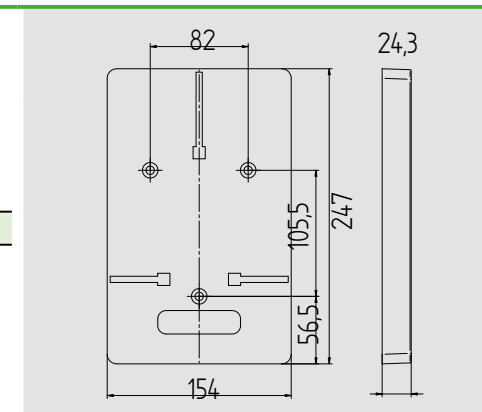

### TABLICA LICZNIKOWA 1-FAZOWA

Typ	Kolor	Opak. szt.	Waga kg/szt.	Indeks
1F	Biały RAL 9003	15	0,16	0101-00

NORMA: PN-EN 62208:2011, PN-EN 60670-24:2013  
 Na wyposażeniu komplet śrub montażowych do licznika.  
 Wymiary: 154x247x24,3mm

### TABLICA LICZNIKOWA 1/3-FAZOWA UNIWERSALNA 334

Typ	Kolor	Opak. szt.	Waga kg/szt.	Indeks
3FU/334	Biały RAL 9003	15	0,27	<b>0102-00</b>

NORMA: PN-EN 62208:2011, PN-EN 60670-24:2013  
 Na wyposażeniu komplet śrub montażowych do licznika.  
 Wymiary: 201x334x12,5mm