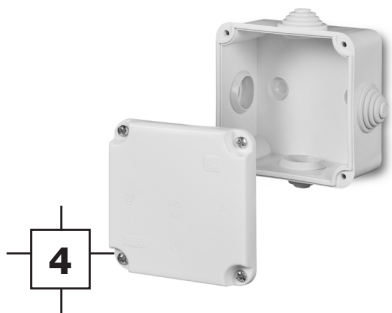

**IP 55** **650 °C** **400 V** **PP**

### PUSZKA N/T HERMETYCZNA PK-0 EP-LUX IP 55

Typ	Kolor	Opak.	Waga	Indeks
		szt.	kg/100 szt.	
PK-0	biały RAL 9003	20	10,53	<b>0224-00</b>
	szary RAL 7035*	20	10,53	<b>0224-04</b>

NORMA: PN-IEC-60998-1:2006. Ilość wejść: 4 – dławnice.  
 Wymiary wewnętrzne: 89x89x41 mm  
 Wymiary: 92x92x50 mm