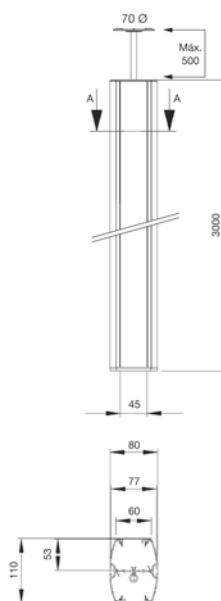

KOLUMNY SERII ALK

Prosty montaż

Kolumna może być mocowana rozporowo lub na wkręty do sufitu. Element rozporowy ma długość 0,5 m.

Dopasowane do potrzeb

Cztery różne modele w zależności od ilości stron zabudowy – jednostronne, dwustronne, czterostronne.

ALK72P05 /8	Długość 0,5 m
ALK72P10 /8	Długość 1 m
ALK72P15 /8	Długość 1,5 m

Przedłużka czterostronna

Do kolumny ALK5400/8

Opcja

ALK54P05 /8	Długość 0,5 m
ALK54P10 /8	Długość 1 m
ALK54P15 /8	Długość 1,5 m

**Elementy
zapasowe**

ALK1100/8

Jednostronna

**AL2200/8**

Dwustronna

**ALK7200/8**

Dwustronna owalna

**ALK5400/8**

Czterostronna

Kolumny posiadają element rozporowy o długości 0,5m

**Elementy
zapasowe**

Maskownica górna

RALK001/8**RALK002/8**

Wymiary w mm