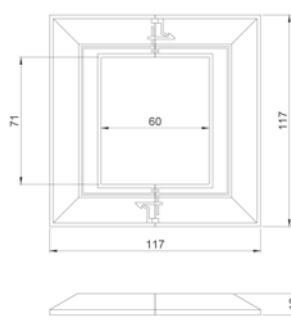

KOLUMNY SERII ALK

Prosty montaż

Kolumna może być mocowana rozporowo lub na wkręty do sufitu. Element rozporowy ma długość 0,5 m.

Dopasowane do potrzeb

Cztery różne modele w zależności od ilości stron zabudowy – jednostronne, dwustronne, czterostronne.

ALK1100/8

Jednostronna

**AL2200/8**

Dwustronna

**ALK7200/8**

Dwustronna owalna

**ALK5400/8**

Czterostronna

Kolumny posiadają element rozporowy o długości 0,5m

**Elementy
zapasowe**

Maskownica górna

RALK001/8**RALK002/8**

Wymiary w mm