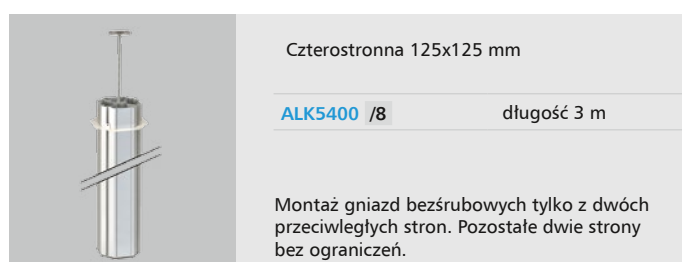

KOLUMNY SERII ALK

Prosty montaż

Kolumna może być mocowana rozporowo lub na wkręty do sufitu. Element rozporowy ma długość 0,5 m.

Dopasowane do potrzeb

Cztery różne modele w zależności od ilości stron zabudowy – jednostronne, dwustronne, czterostronne.

Bezpośrednia instalacja

Moduły standardu K45 zatrzaskiwane są bezpośrednio w profilu kolumny

Wszystkie elementy w komplecie

Kolumny ALK dostarczane są w komplecie ze wszystkimi elementami potrzebnymi do instalacji. Zakres dostawy obejmuje profil kolumny, element rozporający, podstawę, górny pokrywę oraz maskownicę górną.

KOLUMNY SERII ALK

Przedłużka dwustronna

Do kolumny ALK2200/8

Opcja

ALK22P05 /8	Długość 0,5 m
ALK22P10 /8	Długość 1 m
ALK22P15 /8	Długość 1,5 m

Przedłużka dwustronna owalna

Do kolumny ALK7200/8

Opcja