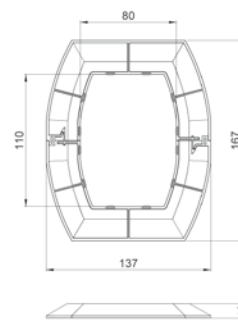

KOLUMNY SERII ALK

Prosty montaż

Kolumna może być mocowana rozporowo lub na wkręty do sufitu. Element rozporowy ma długość 0,5 m.

Dopasowane do potrzeb

Cztery różne modele w zależności od ilości stron zabudowy – jednostronne, dwustronne, czterostronne.

ALK72P05 /8	Długość 0,5 m
ALK72P10 /8	Długość 1 m
ALK72P15 /8	Długość 1,5 m

Przedłużka czterostronna

Do kolumny ALK5400/8

Opcja

ALK54P05 /8	Długość 0,5 m
ALK54P10 /8	Długość 1 m
ALK54P15 /8	Długość 1,5 m

**Elementy
zapasowe**

ALK1100/8

Jednostronna

**AL2200/8**

Dwustronna

**ALK7200/8**

Dwustronna owalna

**ALK5400/8**

Czterostronna

Kolumny posiadają element rozporowy o długości 0,5m

**Elementy
zapasowe**

Maskownica górna

RALK001/8**RALK002/8**

Wymiary w mm