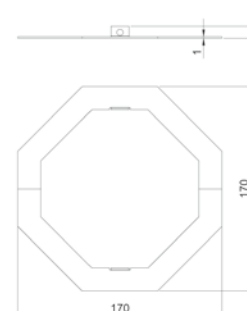

KOLUMNY SERII ALK

Prosty montaż

Kolumna może być mocowana rozporowo lub na wkręty do sufitu. Element rozporowy ma długość 0,5 m.

Dopasowane do potrzeb

Cztery różne modele w zależności od ilości stron zabudowy – jednostronne, dwustronne, czterostronne.

ALK1100/8

Jednostronna

**AL2200/8**

Dwustronna

**ALK7200/8**

Dwustronna owalna

**ALK5400/8**

Czterostronna

Kolumny posiadają element rozporowy o długości 0,5m

**Elementy
zapasowe**

Maskownica górna

RALK001/8**RALK002/8**

Wymiary w mm