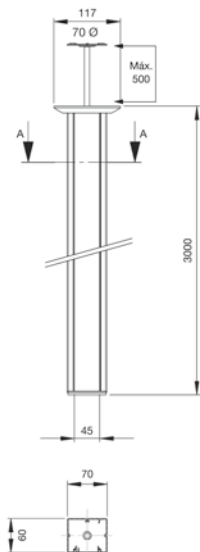

Przedłużka dwustronna

Do kolumny ALK2200/8

Opcja

ALK22P05 /8	Długość 0,5 m
ALK22P10 /8	Długość 1 m
ALK22P15 /8	Długość 1,5 m

Przedłużka dwustronna owalna

Do kolumny ALK7200/8

Opcja

ALK72P05 /8	Długość 0,5 m
ALK72P10 /8	Długość 1 m
ALK72P15 /8	Długość 1,5 m

Przedłużka czterostronna

Do kolumny ALK5400/8

Opcja

ALK54P05 /8	Długość 0,5 m
ALK54P10 /8	Długość 1 m
ALK54P15 /8	Długość 1,5 m

**Elementy
zapasowe**

Maskownica górna

RALK001 /8
do ALK1100/8

RALK002 /8
do ALK2200/8

RALK003 /8
do ALK7200/8

RALK004 /8
do ALK5400/8

Pokrywa profilu, długość 3 m

RALK013 /8
do ALK11X/8, ALK22X/8
i ALK54X/8

RALK014 /8
do ALK72X/8

KOLUMNY SERII ALK

- Produkty spełniają wymogi bezpieczeństwa Dyrektywy Niskonapięciowej 2006/95/CE zgodnie z normą UNE EN-50.085
- Produkty posiadają oznakowanie CE
- Stopień ochrony: IP40

- Zalecany zakres temperatur podczas montażu: -25°C / +120°C
- Maksymalna temperatura podczas prac budowlanych: +120°C
- Profil wykonany z anodowanego aluminium

ALK1100/8

Jednostronna