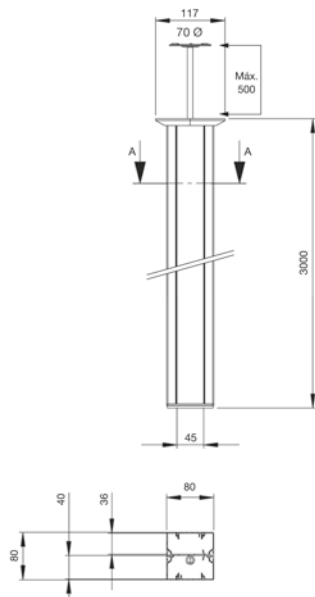

KOLUMNY SERII ALK

Prosty montaż

Kolumna może być mocowana rozporowo lub na wkręty do sufitu. Element rozporowy ma długość 0,5 m.

Dopasowane do potrzeb

Cztery różne modele w zależności od ilości stron zabudowy – jednostronne, dwustronne, czterostronne.

ALK72P05 /8	Długość 0,5 m
ALK72P10 /8	Długość 1 m
ALK72P15 /8	Długość 1,5 m

Przedłużka czterostronna

Do kolumny ALK5400/8

Opcja

ALK54P05 /8	Długość 0,5 m
ALK54P10 /8	Długość 1 m
ALK54P15 /8	Długość 1,5 m

**Elementy
zapasowe**

ALK1100/8

Jednostronna

**AL2200/8**

Dwustronna

**ALK7200/8**

Dwustronna owalna

**ALK5400/8**

Czterostronna

Kolumny posiadają element rozporowy o długości 0,5m

**Elementy
zapasowe**

Maskownica górna

RALK001/8**RALK002/8**

Wymiary w mm