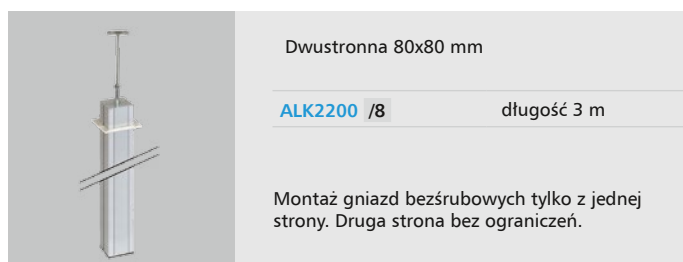

KOLUMNY SERII ALK

Prosty montaż

Kolumna może być mocowana rozporowo lub na wkręty do sufitu. Element rozporowy ma długość 0,5 m.

Dopasowane do potrzeb

Cztery różne modele w zależności od ilości stron zabudowy – jednostronne, dwustronne, czterostronne.

Bezpośrednia instalacja

Moduły standardu K45 zatrzaskiwane są bezpośrednio w profilu kolumny

Wszystkie elementy w komplecie

Kolumny ALK dostarczane są w komplecie ze wszystkimi elementami potrzebnymi do instalacji. Zakres dostawy obejmuje profil kolumny, element rozporający, podstawę, górny pokrywę oraz maskownicę górną.

KOLUMNY SERII ALK

Przedłużka dwustronna

Do kolumny ALK2200/8

Opcja

ALK22P05 /8	Długość 0,5 m
ALK22P10 /8	Długość 1 m
ALK22P15 /8	Długość 1,5 m

Przedłużka dwustronna owalna

Do kolumny ALK7200/8

Opcja