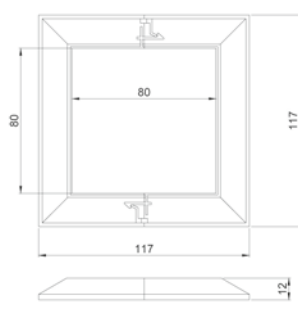

KOLUMNY SERII ALK

Prosty montaż

Kolumna może być mocowana rozporowo lub na wkręty do sufitu. Element rozporowy ma długość 0,5 m.

Dopasowane do potrzeb

Cztery różne modele w zależności od ilości stron zabudowy – jednostronne, dwustronne, czterostronne.

ALK1100/8

Jednostronna

**AL2200/8**

Dwustronna

**ALK7200/8**

Dwustronna owalna

**ALK5400/8**

Czterostronna

Kolumny posiadają element rozporowy o długości 0,5m

**Elementy
zapasowe**

Maskownica górna

RALK001/8**RALK002/8**

Wymiary w mm