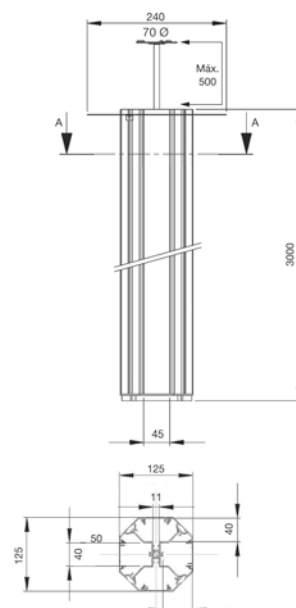

KOLUMNY SERII ALK

Prosty montaż

Kolumna może być mocowana rozporowo lub na wkręty do sufitu. Element rozporowy ma długość 0,5 m.

Dopasowane do potrzeb

Cztery różne modele w zależności od ilości stron zabudowy – jednostronne, dwustronne, czterostronne.

ALK72P05 /8	Długość 0,5 m
ALK72P10 /8	Długość 1 m
ALK72P15 /8	Długość 1,5 m

Przedłużka czterostronna

Do kolumny ALK5400/8

Opcja

ALK54P05 /8	Długość 0,5 m
ALK54P10 /8	Długość 1 m
ALK54P15 /8	Długość 1,5 m

**Elementy
zapasowe**

ALK1100/8

Jednostronna

**AL2200/8**

Dwustronna

**ALK7200/8**

Dwustronna owalna

**ALK5400/8**

Czterostronna

Kolumny posiadają element rozporowy o długości 0,5m

**Elementy
zapasowe**

Maskownica górna

RALK001/8**RALK002/8**

Wymiary w mm