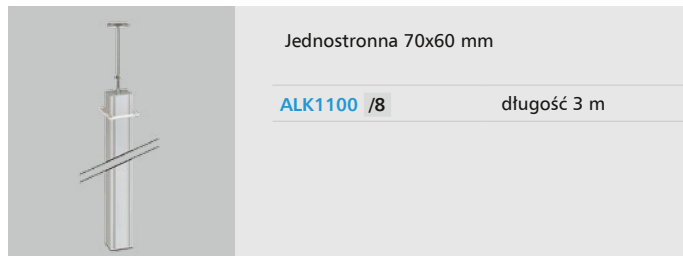

KOLUMNY SERII ALK

Prosty montaż

Kolumna może być mocowana rozporowo lub na wkręty do sufitu. Element rozporowy ma długość 0,5 m.

Dopasowane do potrzeb

Cztery różne modele w zależności od ilości stron zabudowy – jednostronne, dwustronne, czterostronne.

Bezpośrednia instalacja

Moduły standardu K45 zatrzaskiwane są bezpośrednio w profilu kolumny

Wszystkie elementy w komplecie

Kolumny ALK dostarczane są w komplecie ze wszystkimi elementami potrzebnymi do instalacji. Zakres dostawy obejmuje profil kolumny, element rozporający, podstawę, górny pokrywę oraz maskownicę górną.

KOLUMNY SERII ALK

Przedłużka dwustronna

Do kolumny ALK2200/8

Opcja

ALK22P05 /8	Długość 0,5 m
ALK22P10 /8	Długość 1 m
ALK22P15 /8	Długość 1,5 m

Przedłużka dwustronna owalna

Do kolumny ALK7200/8

Opcja