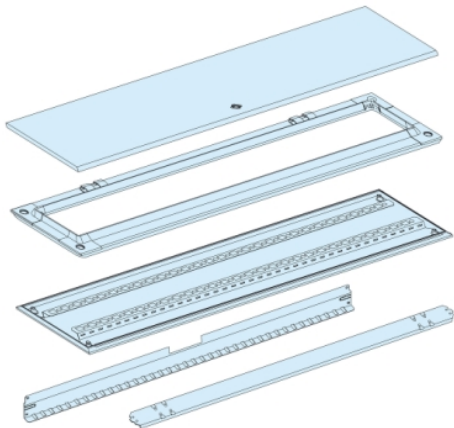

Karta danych technicznych produktu

Parametry

LVS08342

Tyłny panel i drzwi, PrismaSet G, szer. 300 mm, wys. 450 mm (7 m), IP55 do kanału przedłużającego

Parametry podstawowe

Gama produktów	PrismaSeT
Gama produktów	PrismaSeT G
Typ produktu lub komponentu	Drzwi Panel tylny
Zastosowanie urządzenia	Dystrybucja energii elektrycznej na napięciu niskim
Typ obudowy	Obudowa do określonych funkcji dostarczany w formie zestawu
Dostarczane wyposażenie	1drzwi dla obudowy
Dodatkowe informacje	Może być złożony jeden obok drugiego i jeden na drugim
Type of front plate	Bez
Liczba modułów pionowych (50 mm)	7
Ilość modułów 18mm w rzędzie	10

Parametry uzupełniające

Znamionowe napięcie izolacji [Ui]	1000 V
[In] prąd znamionowy	630 A w 40 °C zgodnie z IEC 61439-2
Pokrycie ochronne	Elektroforeza i termoutwardzalny proszek na bazie poliestru i żywicy epoksydowej
Wykończenie powierzchni	Smooth Matowy
Kolor	Biały (RAL 9001)
Szerokość	300 mm
Wysokość	450 mm
Głębokość	260 mm
Masa produktu	8,82 kg
Ilość sztuk w zestawie	1 sztuka