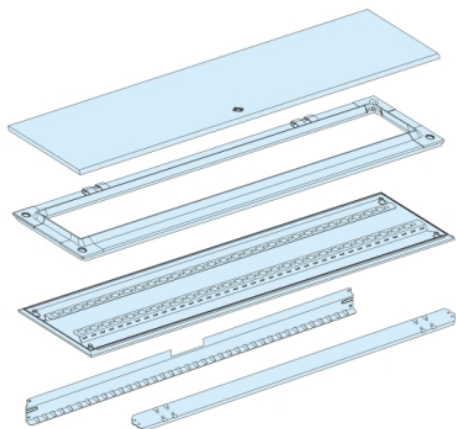

Karta danych technicznych produktu

Parametry

LVS08349

Rozdzielnice PrismaSet, plecy oraz drzwi obudowy przedziału 33 moduły IP55 300mm

Parametry podstawowe

Gama produktów	PrismaSeT
Gama produktów	PrismaSeT G
Typ produktu lub komponentu	Drzwi Panel tylny
Zastosowanie urządzenia	Dystrybucja energii elektrycznej na napięciu niskim
Typ obudowy	Obudowa do określonych funkcji dostarczany w formie zestawu
Dostarczane wyposażenie	1drzwi dla obudowy
Dodatkowe informacje	Mogą być łączone równoległe
Type of front plate	Bez
Liczba modułów pionowych (50 mm)	33
Ilość modułów 18mm w rzędzie	10

Parametry uzupełniające

Znamionowe napięcie izolacji [Ui]	1000 V
[In] prąd znamionowy	630 A w 40 °C zgodnie z IEC 61439-2
Pokrycie ochronne	Elektroforeza i termoutwardzalny proszek na bazie poliestru i żywicy epoksydowej
Wykończenie powierzchni	Smooth Matowy
Kolor	Biały (RAL 9001)
Szerokość	300 mm
Wysokość	1750 mm
Głębokość	260 mm
Masa produktu	27 kg
Ilość sztuk w zestawie	1 sztuka