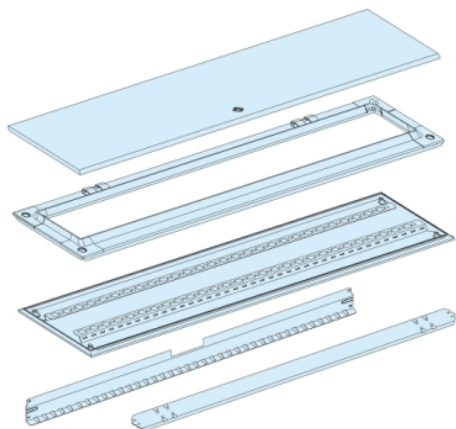

Karta danych technicznych produktu

Parametry

LVS08345

Rozdzielnice PrismaSet, plecy oraz drzwi obudowy przedziału 19 modułów IP55 300mm

Parametry podstawowe

Gama produktów	PrismaSeT
Gama produktów	PrismaSeT G
Typ produktu lub komponentu	Drzwi Panel tylny
Zastosowanie urządzenia	Dystrybucja energii elektrycznej na napięciu niskim
Typ obudowy	Obudowa do określonych funkcji dostarczany w formie zestawu
Dostarczane wyposażenie	1drzwi dla obudowy
Dodatkowe informacje	Może być złożony jeden obok drugiego i jeden na drugim
Type of front plate	Bez
Liczba modułów pionowych (50 mm)	19
Ilość modułów 18mm w rzędzie	10

Parametry uzupełniające

Znamionowe napięcie izolacji [Ui]	1000 V
[In] prąd znamionowy	630 A w 40 °C zgodnie z IEC 61439-2
Pokrycie ochronne	Elektroforeza i termoutwardzalny proszek na bazie poliestru i żywicy epoksydowej
Wykończenie powierzchni	Matowy Smooth
Kolor	Biały (RAL 9001)
Szerokość	300 mm
Wysokość	1050 mm
Głębokość	260 mm
Masa produktu	17,84 kg
Ilość sztuk w zestawie	1 sztuka