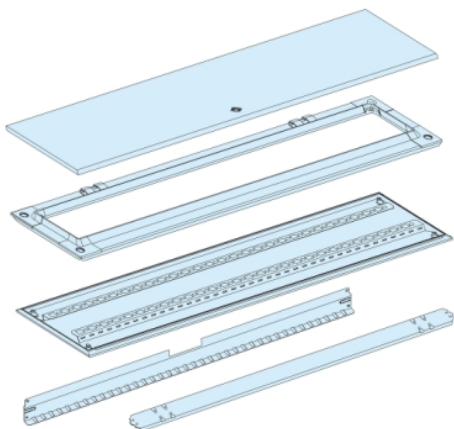

Karta danych technicznych produktu

Parametry

LVS08343

Rozdzielnice PrismaSet, plecy oraz drzwi obudowy przedziału 11 modułów IP55 300mm

Parametry podstawowe

Gama produktów	PrismaSeT
Gama produktów	PrismaSeT G
Typ produktu lub komponentu	Drzwi Panel tylny
Zastosowanie urządzenia	Dystrybucja energii elektrycznej na napięciu niskim
Typ obudowy	Obudowa do określonych funkcji dostarczany w formie zestawu
Dostarczane wyposażenie	1drzwi dla obudowy
Dodatkowe informacje	Może być złożony jeden obok drugiego i jeden na drugim
Type of front plate	Bez
Liczba modułów pionowych (50 mm)	11
Ilość modułów 18mm w rzędzie	10

Parametry uzupełniające

Znamionowe napięcie izolacji [Ui]	1000 V
[In] prąd znamionowy	630 A w 40 °C zgodnie z IEC 61439-2
Pokrycie ochronne	Elektroforeza i termoutwardzalny proszek na bazie poliestru i żywicy epoksydowej
Wykończenie powierzchni	Matowy Smooth
Kolor	Biały (RAL 9001)
Szerokość	300 mm
Wysokość	650 mm
Głębokość	260 mm
Masa produktu	11,84 kg
Ilość sztuk w zestawie	1 sztuka