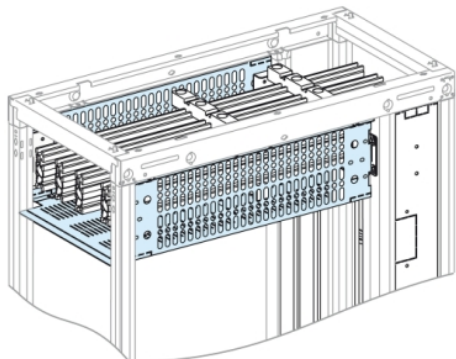

## Rozdzielnice PrismaSet, wygradzenie szyn poziomych 800x 600mm

### Parametry uzupełniające

Installation description	Szafa rozdzielcza - width 800 mm, głębokość 400 mm
Liczba modułów pionowych (50 mm)	3
Dopasowanie do urządzeń	Poziomy szynoprzewód
Ilość sztuk w zestawie	1 sztuka
Wysokość	150 mm
Masa produktu	3,9 kg
Wykończenie powierzchni	Matowy Z teksturą
Pokrycie ochronne	Elektroforeza i termoutwardzalny proszek na bazie poliestru i żywicy epoksydowej
Kolor	Biały (RAL 9003)