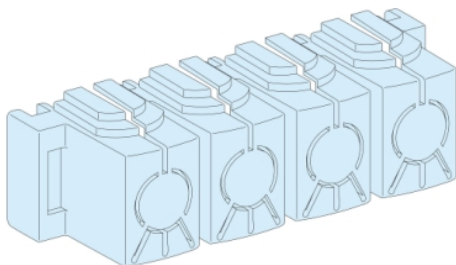

## Parametry

## Rozdzielnice PrismaSet, komplet 8 osłon do szyn Powerclip

### Parametry podstawowe

Gama produktów	Linergy
Gama produktów	Linergy BW
Typ produktu lub komponentu	Izolowana pokrywa
Kategoria akcesoriów / części oddzielnych	Akcesoria przyłączeniowe
Zgodność gamy	PrismaSeT PrismaSeT G obudowa PrismaSeT PrismaSeT P obudowa Linergy Linergy BW szyna zbiorcza
Przeznaczenie urządzenia	Szyna