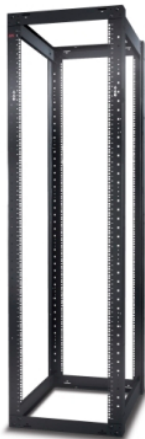

Karta danych technicznych produktu

Parametry

AR203A

Stelaż otwarty NetShelter z 4 słupkami, 44 U, otwory kwadratowe

Podgląd

Czas dostawy

Produkt zazwyczaj dostępny

Parametry podstawowe

Liczba szaf rackowych	44U
Dostarczane wyposażenie	Instrukcja montażu

Parametry fizyczne

Kolor	Czarny
Wysokość	213 cm
Szerokość	60 cm
Głębokość	74,7 cm
Masa produktu	40,41 kg
Miejsce montażu	Przednie Tylne
Preferencje montażu	No preference
Sposób montażu	Brak możliwości montażu w szafie rack
Maksymalna głębokość montażu	73,99 cm
Minimum mounting depth	73,99 cm
Szerokość szafy	19"
Obciążenie dopuszczalne długotrwałe	907,18 kg statyczny

Certyfikaty i zgodność z normami

Normy	EIA-310E
-------	----------

Jednostka opakowania

Jednostka miary opakowania 1	PCE
Ilość jednostek w opakowaniu 1	1
Wysokość opakowania 1	208,3 cm
Szerokość opakowania 1	11,3 cm
Długość opakowania 1	25,4 cm
Waga opakowania 1	40,82 kg