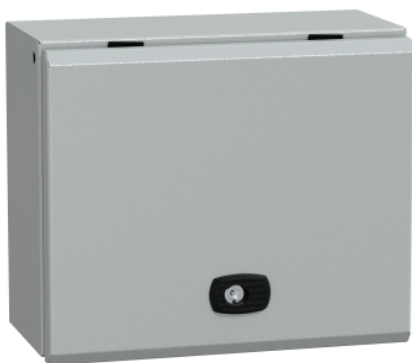

Karta danych technicznych produktu

Parametry

NSYS3DB25315

Spacial Obudowa wisząca do złączek kablowych S3DB IP66 (bez szyny w zestawie)
250x 300x 150mm

Parametry podstawowe

Gama produktów	Spacial
Nazwa produktu	Spacial S3DB
Application	Aplikacja zac
Kategoria	Obudowa kompaktowa
Wysokość obudowy	250 mm
Nominalna szerokość obudowy	300 mm
Nominalna głębokość obudowy	150 mm
Typ drzwi	Pełna
Opis płyty montażowej	Be płyty montażowej
Rodzaj płyty dławnic	Bez płyty dławikowej
Typ akcesoriów instalacyjnych	Montaż na ścianie Pozycja pozioma lub pionowa
Przeznaczenie urządzenia	Do wyposażenia zacisków
Elementy składowe urządzenia	1 korpus 1 drzwi 1 zamek

Parametry uzupełniające

Body type	Szyna w kształcie rynienki podwójnej grubości Korpus jednoczęściowy
Liczba drzwi	Płyta czołowa: 1 drzwi
Otwieranie drzwi	Odwracalny/nawrotny (180 °)
Typ blokady	3 mm zamek dwuprętowy
Dostępność do działań	Przód
Części wymiwalne	Drzwi zawiasami
Materiał	Stal
Wykończenie powierzchni	Proszek epoksydowo-poliestrowy
Kolor	Szary (RAL 7035)
Normy	IEC 62208
Certyfikaty produktu	GL[RETURN]BV[RETURN]UL[RETURN]LR[RETURN]cUL[RETURN]DNV
Masa produktu	3,374 kg