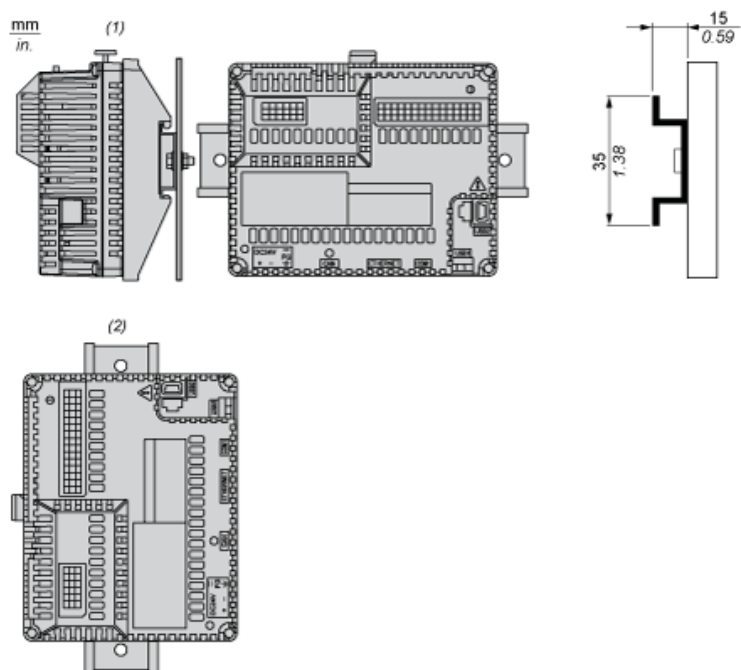

Parametry podstawowe

Gama produktów	Harmony SCU
Typ produktu lub komponentu	Kabel zdalnego sterowania

Parametry uzupełniające

Długość kabla	3 m
Wysokość	105,4 mm
Szerokość	131,33 mm
Głębokość	23,75 mm
Masa produktu	0,689 kg

Warunki gwarancji

Gwarancja	18 miesięcy
-----------	-------------

Karta danych technicznych HMIZSURDP

produktu

Dimensions Drawings

Dimensions

- (1) Rear module
- (2) Rear module remote cable
- (3) Panel remote cable

Karta danych technicznych produktu

HMIZSURDP

Mounting and Clearance

Recommended Mounting position

- (1) Horizontal mounting
- (2) Vertical mounting

No Recommended Mounting Position

Clearance

Keep adequate spacing for proper ventilation to maintain an ambient temperature between 0...50 °C (32...122 °F) for horizontal installation and 0...40 °C (32...104 °F) for vertical installation.