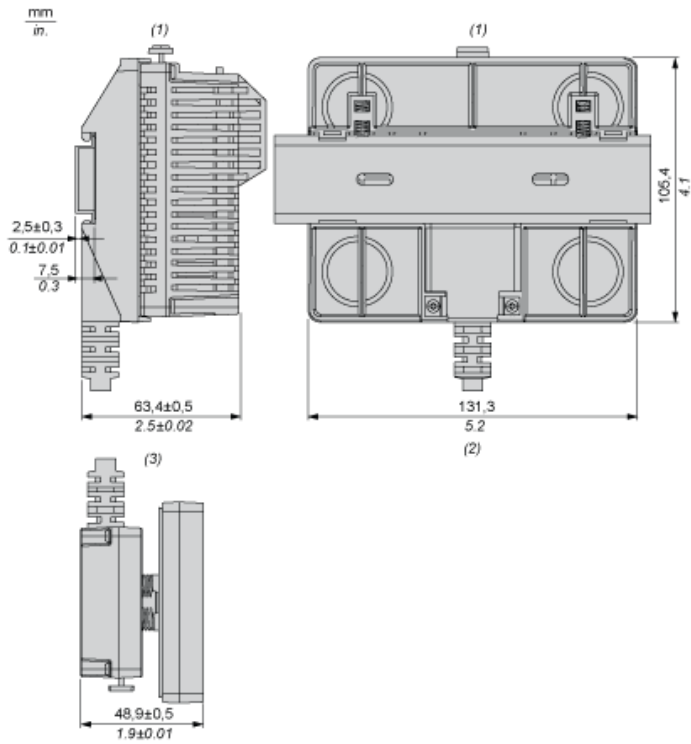

Parametry podstawowe

Gama produktów	Harmony SCU
Typ produktu lub komponentu	Kabel zdalnego sterowania

Parametry uzupełniające

Długość kabla	3 m
Wysokość	105,4 mm
Szerokość	131,33 mm
Głębokość	23,75 mm
Masa produktu	0,689 kg

Warunki gwarancji

Gwarancja	18 miesięcy
-----------	-------------

Karta danych technicznych HMIZSURDP

produktu

Dimensions Drawings

Dimensions

- (1) Rear module
- (2) Rear module remote cable
- (3) Panel remote cable