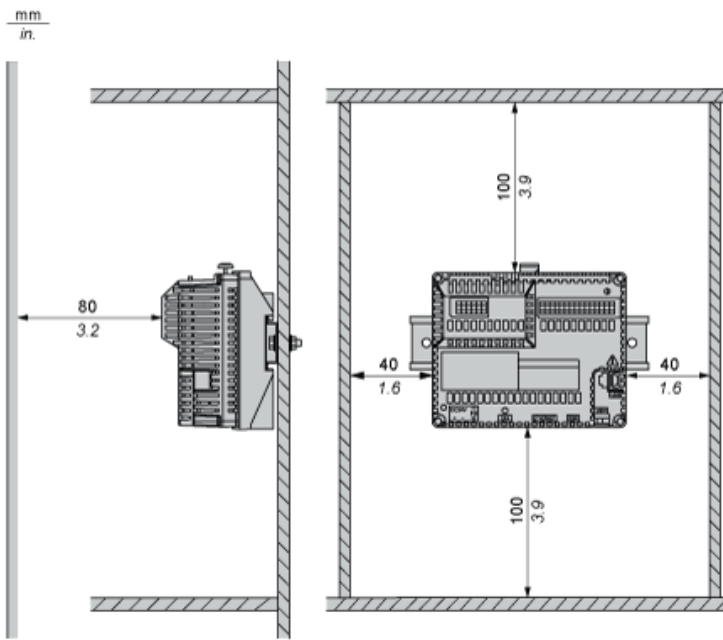

Parametry podstawowe

Gama produktów	Harmony SCU
Typ produktu lub komponentu	Kabel zdalnego sterowania

Parametry uzupełniające

Długość kabla	3 m
Wysokość	105,4 mm
Szerokość	131,33 mm
Głębokość	23,75 mm
Masa produktu	0,689 kg

Warunki gwarancji

Gwarancja	18 miesięcy
-----------	-------------

Karta danych technicznych HMIZSURDP

produktu

Dimensions Drawings

Dimensions

- (1) Rear module
- (2) Rear module remote cable
- (3) Panel remote cable

Karta danych technicznych produktu

HMIZSURDP

Mounting and Clearance

Recommended Mounting position

- (1) Horizontal mounting
- (2) Vertical mounting

No Recommended Mounting Position

Clearance

Keep adequate spacing for proper ventilation to maintain an ambient temperature between 0...50 °C (32...122 °F) for horizontal installation and 0...40 °C (32...104 °F) for vertical installation.