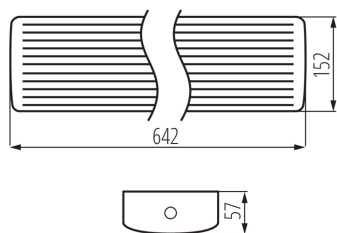

Oprawa liniowa LED

5905339338945

Kanlux MEBA 4LED IP54 to seria opraw natynkowych z wymiennym źródłem światła, która uzupełnia popularną rodzinę opraw Kanlux MEBA. Do wyboru mamy modele o długości 600mm, 1200mm i 1500mm. Kanlux MEBA 4LED IP54 to 5 lat gwarancji i szczelność na poziomie IP54. Dwa przepusty kablowe pozwalają na łączenie przelotowe opraw. Szybkozłączka ułatwia instalację oprawy, a klosz oraz boki oprawy wykonane z poliwęglanu i baza z blachy stalowej to kolejne zalety lamp Kanlux MEBA 4LED IP54.

DANE OGÓLNE:

Kolor: biały

Miejsce montażu: do nadbudowania na suficie

Miejsce zastosowania: wewnątrz i na zewnątrz

Minimalna odległość od oświetlanego obiektu : 0,5m

Zasilanie świetlówek T8 LED : jednostronne

Długość [mm]: 642

Szerokość [mm]: 152

Wysokość [mm]: 57

DANE TECHNICZNE:

Napięcie znamionowe [V]: 220-240 AC

Częstotliwość znamionowa [Hz]: 50

Moc maksymalna [W]: 2 x max 9

Klasa ochronności przed porażeniem elektrycznym : I

Materiał klosza: PC

Źródło światła: T8 LED

Źródło światła w komplecie: nie

Trzonek: G13

Zakres temperatury otoczenia, na którą może być narażony

wyrob [°C]: -20+40

Materiał obudowy: stal

Rodzaj przyłącza: kostka samozaciskowa

Zakres przekrojów stosowanych przewodów [mm²]: 0,75-2

Stopień IP: 54

DANE LOGISTYCZNE:

Jednostka miary: sztuka

Jak pakowane: 6

Ilość sztuk w opakowaniu pośrednim : 1

Ilość sztuk w opakowaniu zbiorczym : 6

Masa jednostkowa netto [g]: 816

Gramatura [g]: 1008.33

Długość opakowania jednostkowego [cm]: 65