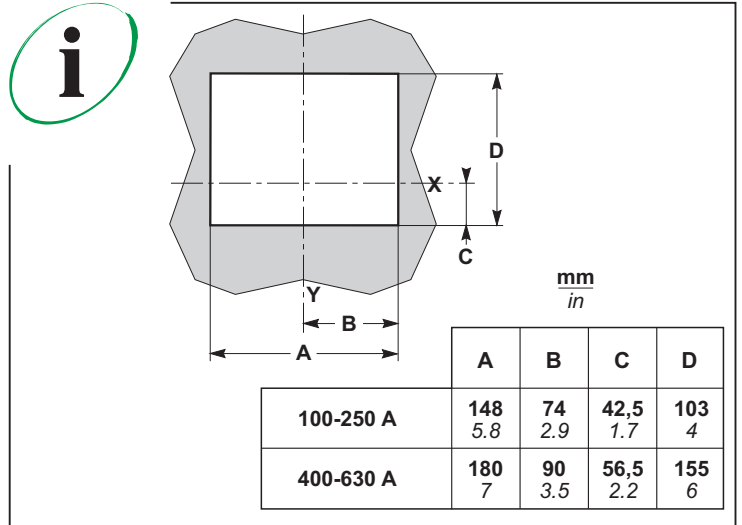

重要注意事項

- 本装置必须由合格的电工进行安装。
- 我们不承担任何因未遵循本档中的指南而导致的责任。

GHD16285AA-04

Schneider Electric Industries SAS
35, rue Joseph Monier
CS 30323
F - 92506 Rueil Malmaison Cedex

www.schneider-electric.com

© 2010 Schneider Electric.
All rights reserved.