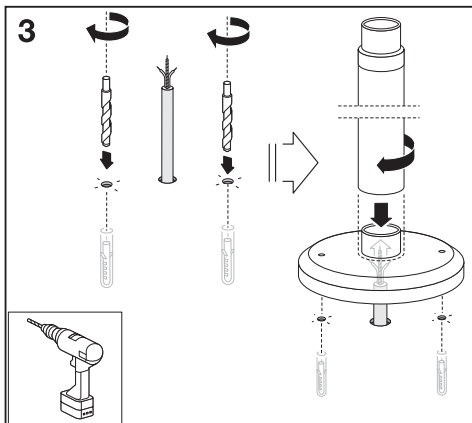

ENDURA® CLASSIC TRADITION

	EAN	W _{max.}	⊖ (°C)	V~	Hz
ENDURA CLASSIC TRAD 100CM ALU E27BK	4058075206366	60	-20...+40	220-240	50/60
ENDURA CLASSIC TRAD 100CM ALU E27GD	4058075206380	60	-20...+40	220-240	50/60