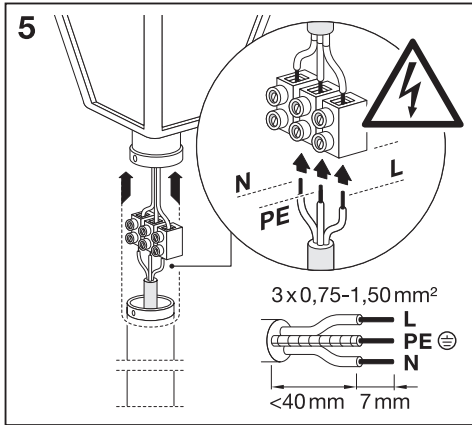

ENDURA® CLASSIC TRADITION

	EAN	W _{max.}	⊖ (°C)	V~	Hz
ENDURA CLASSIC TRAD 100CM ALU E27BK	4058075206366	60	-20...+40	220-240	50/60
ENDURA CLASSIC TRAD 100CM ALU E27GD	4058075206380	60	-20...+40	220-240	50/60