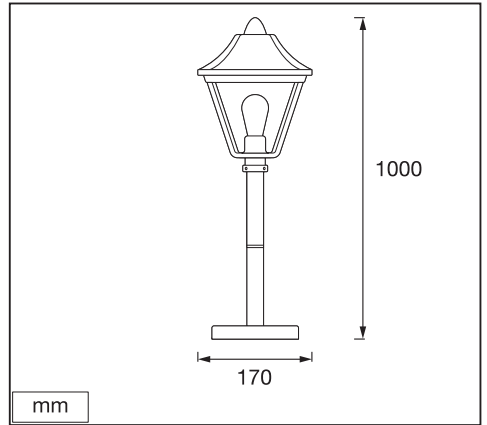

ENDURA® CLASSIC TRADITION

	EAN	W _{max.}	⊖ (°C)	V~	Hz
ENDURA CLASSIC TRAD 100CM ALU E27BK	4058075206366	60	-20...+40	220-240	50/60
ENDURA CLASSIC TRAD 100CM ALU E27GD	4058075206380	60	-20...+40	220-240	50/60