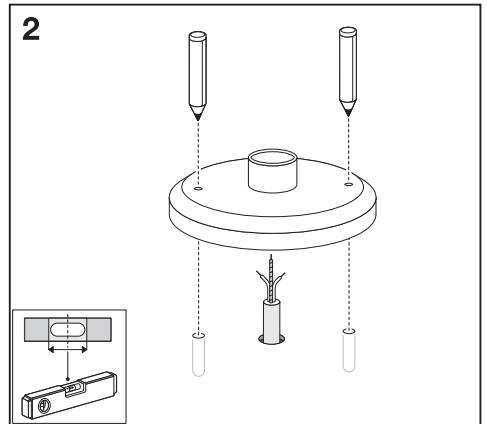

ENDURA® CLASSIC TRADITION

	EAN	W _{max.}	⊖ (°C)	V~	Hz
ENDURA CLASSIC TRAD 100CM ALU E27BK	4058075206366	60	-20...+40	220-240	50/60
ENDURA CLASSIC TRAD 100CM ALU E27GD	4058075206380	60	-20...+40	220-240	50/60