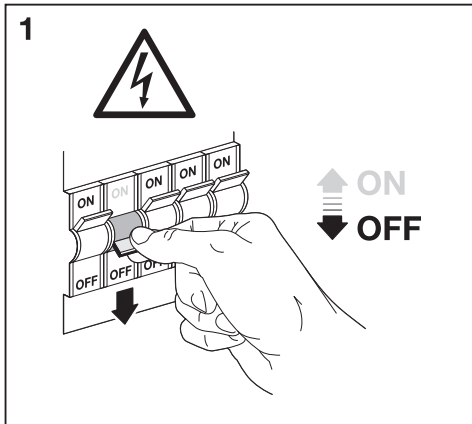

ENDURA® CLASSIC TRADITION

	EAN	W _{max.}	⊖ (°C)	V~	Hz
ENDURA CLASSIC TRAD 100CM ALU E27BK	4058075206366	60	-20...+40	220-240	50/60
ENDURA CLASSIC TRAD 100CM ALU E27GD	4058075206380	60	-20...+40	220-240	50/60