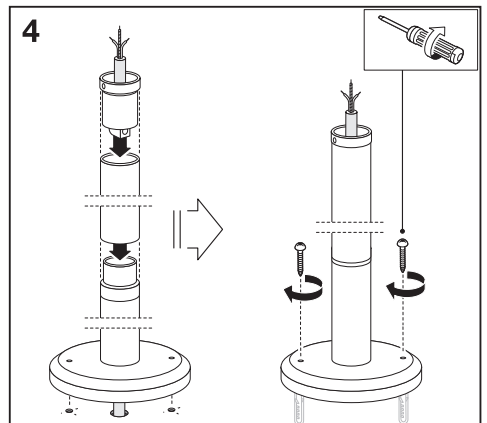

ENDURA® CLASSIC TRADITION

	EAN	W _{max.}	⊖ (°C)	V~	Hz
ENDURA CLASSIC TRAD 100CM ALU E27BK	4058075206366	60	-20...+40	220-240	50/60
ENDURA CLASSIC TRAD 100CM ALU E27GD	4058075206380	60	-20...+40	220-240	50/60