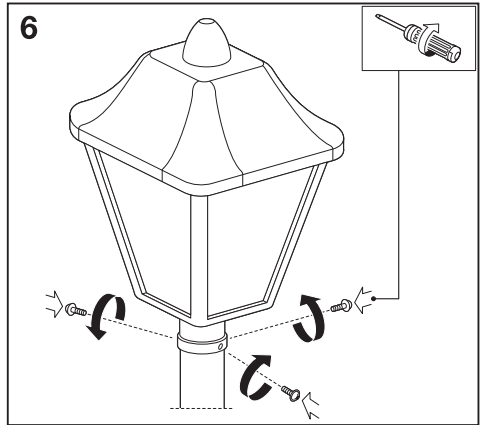

ENDURA® CLASSIC TRADITION

	EAN	W _{max.}	⊖ (°C)	V~	Hz
ENDURA CLASSIC TRAD 100CM ALU E27BK	4058075206366	60	-20...+40	220-240	50/60
ENDURA CLASSIC TRAD 100CM ALU E27GD	4058075206380	60	-20...+40	220-240	50/60