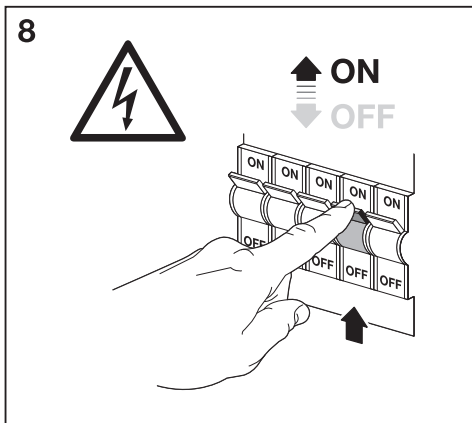

ENDURA® CLASSIC TRADITION

	EAN	W _{max.}	⊖ (°C)	V~	Hz
ENDURA CLASSIC TRAD 100CM ALU E27BK	4058075206366	60	-20...+40	220-240	50/60
ENDURA CLASSIC TRAD 100CM ALU E27GD	4058075206380	60	-20...+40	220-240	50/60