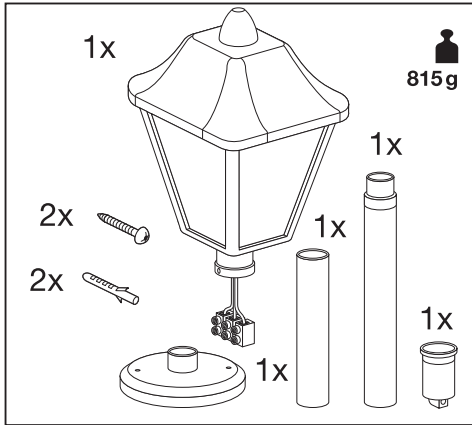

ENDURA® CLASSIC TRADITION

	EAN	W _{max.}	⊖ (°C)	V~	Hz
ENDURA CLASSIC TRAD 100CM ALU E27BK	4058075206366	60	-20...+40	220-240	50/60
ENDURA CLASSIC TRAD 100CM ALU E27GD	4058075206380	60	-20...+40	220-240	50/60