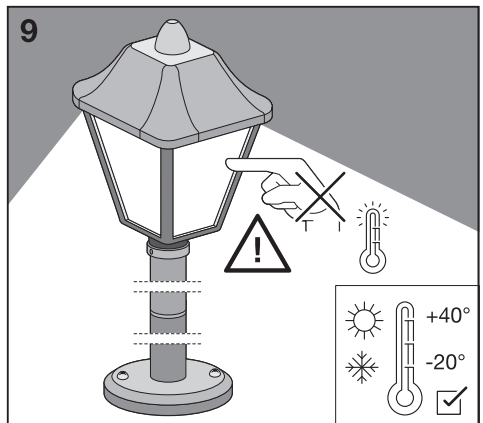

ENDURA® CLASSIC TRADITION

	EAN	W _{max.}	⊖ (°C)	V~	Hz
ENDURA CLASSIC TRAD 100CM ALU E27BK	4058075206366	60	-20...+40	220-240	50/60
ENDURA CLASSIC TRAD 100CM ALU E27GD	4058075206380	60	-20...+40	220-240	50/60