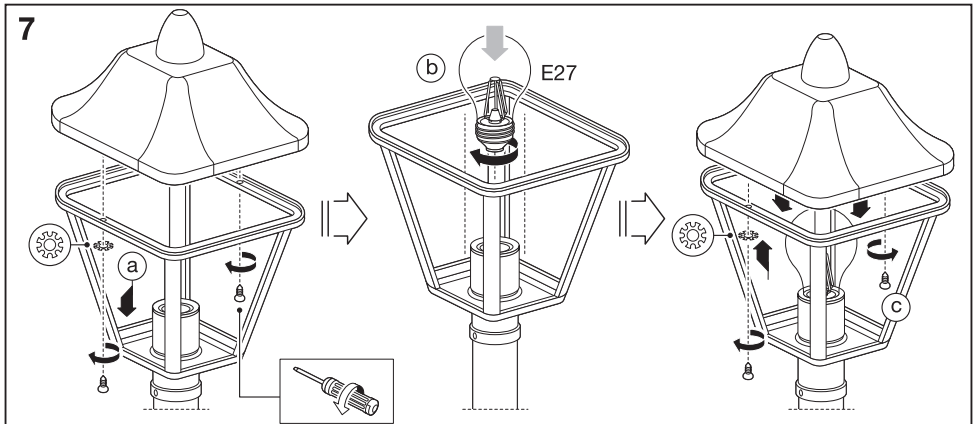

ENDURA® CLASSIC TRADITION

	EAN	W _{max.}	⊖ (°C)	V~	Hz
ENDURA CLASSIC TRAD 100CM ALU E27BK	4058075206366	60	-20...+40	220-240	50/60
ENDURA CLASSIC TRAD 100CM ALU E27GD	4058075206380	60	-20...+40	220-240	50/60