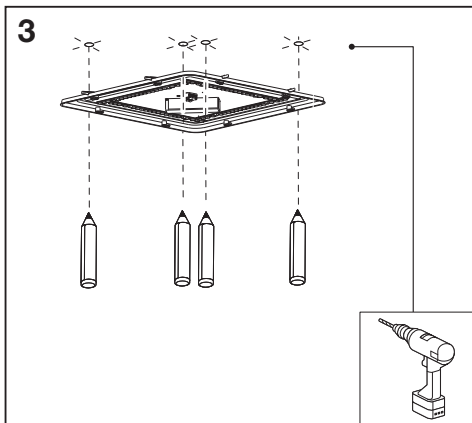

SMART⁺ WIFI ORBIS[®] CLEAN

	EAN	W	lm Light Source	lm Output	K	° (°C)	Ra	IP	V~	mA	Hz	DF	▽ (°)	
SMART WIFI ORBIS CLEAN 530X530 TW	4058075572614	42	4000	2500	3000- 6500	-20... +40	>80	20	220- 240	185	50/60	>0.9	120	15000