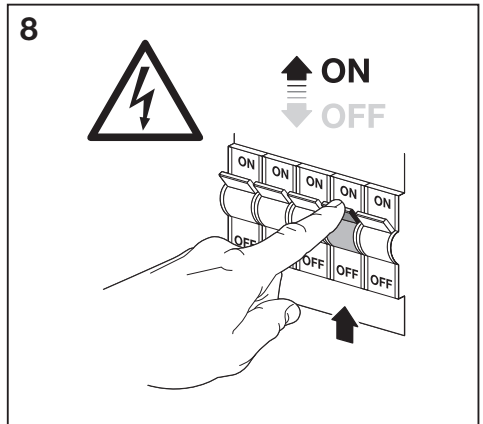

SMART⁺ WIFI ORBIS[®] CLEAN

	EAN	W	lm Light Source	lm Output	K	° (°C)	Ra	IP	V~	mA	Hz	DF	▽ (°)	
SMART WIFI ORBIS CLEAN 530X530 TW	4058075572614	42	4000	2500	3000- 6500	-20... +40	>80	20	220- 240	185	50/60	>0.9	120	15000