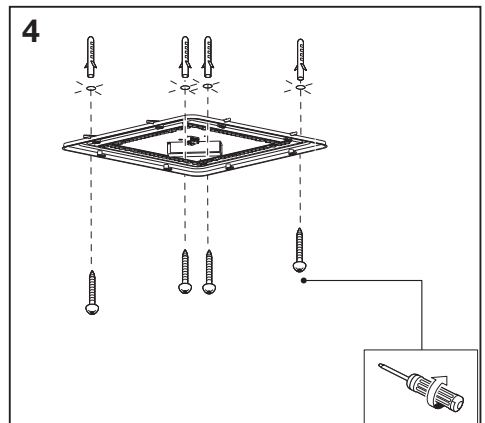

SMART⁺ WIFI ORBIS[®] CLEAN

	EAN	W	lm Light Source	lm Output	K	° (°C)	Ra	IP	V~	mA	Hz	DF	▽ (°)	
SMART WIFI ORBIS CLEAN 530X530 TW	4058075572614	42	4000	2500	3000- 6500	-20... +40	>80	20	220- 240	185	50/60	>0.9	120	15000