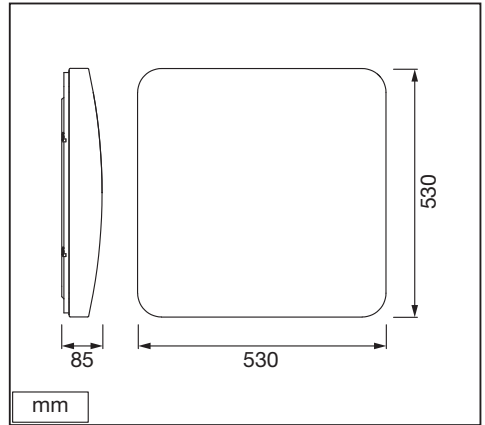

SMART⁺ WIFI ORBIS[®] CLEAN

	EAN	W	lm Light Source	lm Output	K	° (°C)	Ra	IP	V~	mA	Hz	DF	▽ (°)	
SMART WIFI ORBIS CLEAN 530X530 TW	4058075572614	42	4000	2500	3000- 6500	-20... +40	>80	20	220- 240	185	50/60	>0.9	120	15000