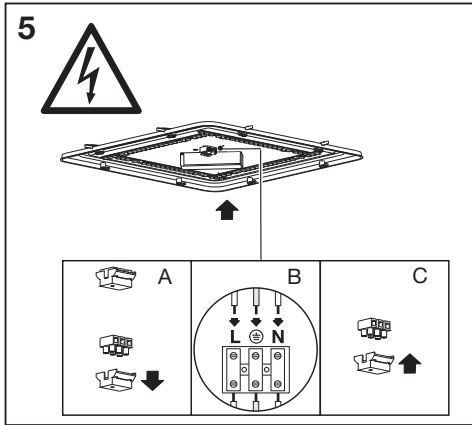

SMART⁺ WIFI ORBIS[®] CLEAN

	EAN	W	lm Light Source	lm Output	K	° (°C)	Ra	IP	V~	mA	Hz	DF	▽ (°)	
SMART WIFI ORBIS CLEAN 530X530 TW	4058075572614	42	4000	2500	3000- 6500	-20... +40	>80	20	220- 240	185	50/60	>0.9	120	15000