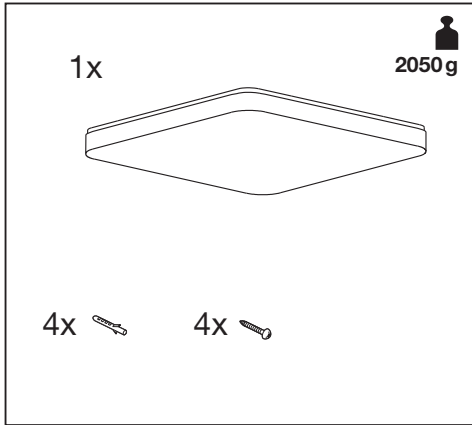

SMART⁺ WIFI ORBIS[®] CLEAN

	EAN	W	lm Light Source	lm Output	K	° (°C)	Ra	IP	V~	mA	Hz	DF	▽ (°)	
SMART WIFI ORBIS CLEAN 530X530 TW	4058075572614	42	4000	2500	3000- 6500	-20... +40	>80	20	220- 240	185	50/60	>0.9	120	15000