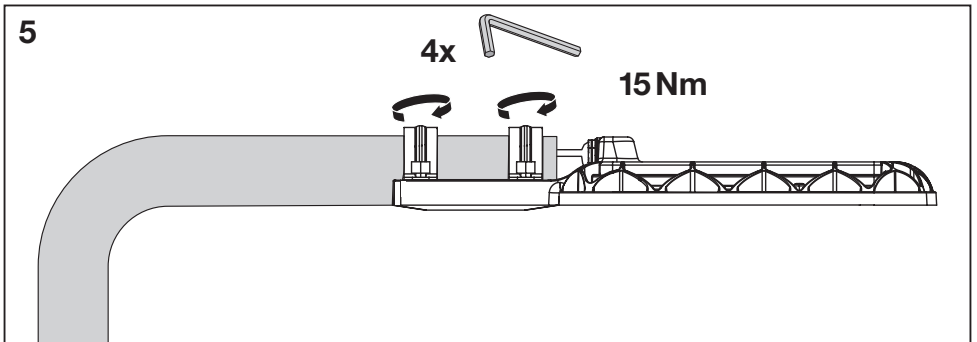

URBAN LIGHTING

	EAN	lxwxh[mm]	W	VAC	Hz	lm	lm/W	K
URBAN LITE S 30W 840 IP65 GY	4058075678019	293x126x53	30	220-240V	50/60	3450	115	4000
URBAN LITE S 30W 865 IP65 GY	4058075678033	293x126x53	30	220-240V	50/60	3450	115	6500
URBAN LITE M 50W 840 IP65 GY	4058075678071	347x136x53	50	220-240V	50/60	5400	108	4000
URBAN LITE M 50W 865 IP65 GY	4058075678095	347x136x53	50	220-240V	50/60	5400	108	6500
URBAN LITE L 100W 840 IP65 GY	4058075678156	455x170x53	100	220-240V	50/60	10500	105	4000
URBAN LITE L 100W 865 IP65 GY	4058075678194	455x170x53	100	220-240V	50/60	10500	105	6500
URBAN LITE XL 150W 840 IP65 GY	4058075678293	550x200x53	150	220-240V	50/60	16200	108	4000
URBAN LITE XL 150W 865 IP65 GY	4058075678316	550x200x53	150	220-240V	50/60	16200	108	6500

	EAN	IP	IK		 m ²	R _a	°(°C)	PF	
URBAN LITE S 30W 840 IP65 GY	4058075678019	65	07	115 ° x 70 °	0.033	>80	-30...+35	>0.90	0.6kg
URBAN LITE S 30W 865 IP65 GY	4058075678033	65	07	115 ° x 70 °	0.033	>80	-30...+35	>0.90	0.6kg
URBAN LITE M 50W 840 IP65 GY	4058075678071	65	07	140 ° x 95 °	0.042	>80	-30...+35	>0.90	0.75kg
URBAN LITE M 50W 865 IP65 GY	4058075678095	65	07	140 ° x 95 °	0.042	>80	-30...+35	>0.90	0.75kg
URBAN LITE L 100W 840 IP65 GY	4058075678156	65	07	140 ° x 95 °	0.069	>80	-30...+35	>0.90	1.2kg
URBAN LITE L 100W 865 IP65 GY	4058075678194	65	07	140 ° x 95 °	0.069	>80	-30...+35	>0.90	1.2kg
URBAN LITE XL 150W 840 IP65 GY	4058075678293	65	07	140 ° x 95 °	0.103	>80	-30...+35	>0.90	1.6kg
URBAN LITE XL 150W 865 IP65 GY	4058075678316	65	07	140 ° x 95 °	0.103	>80	-30...+35	>0.90	1.6kg