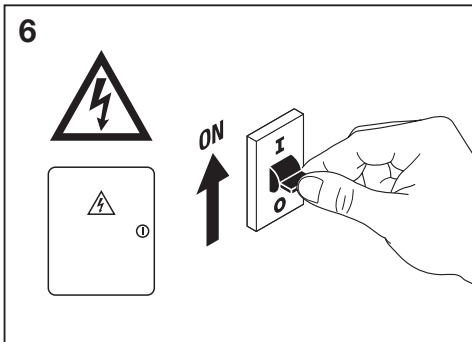

	EAN	IP	IK		 m ²	R _a	°(°C)	PF	
URBAN LITE S 30W 840 IP65 GY	4058075678019	65	07	115 ° x 70 °	0.033	>80	-30...+35	>0.90	0.6kg
URBAN LITE S 30W 865 IP65 GY	4058075678033	65	07	115 ° x 70 °	0.033	>80	-30...+35	>0.90	0.6kg
URBAN LITE M 50W 840 IP65 GY	4058075678071	65	07	140 ° x 95 °	0.042	>80	-30...+35	>0.90	0.75kg
URBAN LITE M 50W 865 IP65 GY	4058075678095	65	07	140 ° x 95 °	0.042	>80	-30...+35	>0.90	0.75kg
URBAN LITE L 100W 840 IP65 GY	4058075678156	65	07	140 ° x 95 °	0.069	>80	-30...+35	>0.90	1.2kg
URBAN LITE L 100W 865 IP65 GY	4058075678194	65	07	140 ° x 95 °	0.069	>80	-30...+35	>0.90	1.2kg
URBAN LITE XL 150W 840 IP65 GY	4058075678293	65	07	140 ° x 95 °	0.103	>80	-30...+35	>0.90	1.6kg
URBAN LITE XL 150W 865 IP65 GY	4058075678316	65	07	140 ° x 95 °	0.103	>80	-30...+35	>0.90	1.6kg