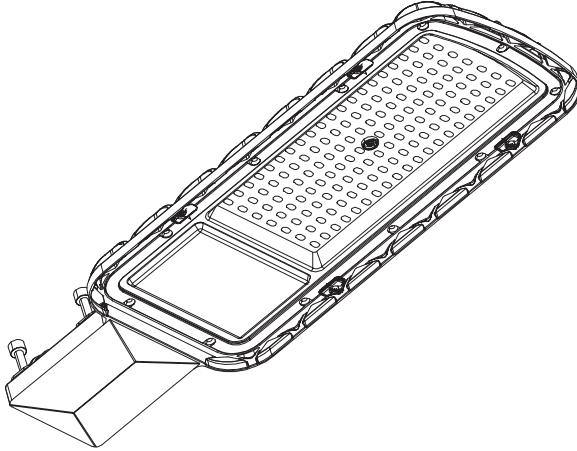

URBAN LIGHTING

	EAN	lxwxh[mm]	W	VAC	Hz	lm	lm/W	K
URBAN LITE S 30W 840 IP65 GY	4058075678019	293x126x53	30	220-240V	50/60	3450	115	4000
URBAN LITE S 30W 865 IP65 GY	4058075678033	293x126x53	30	220-240V	50/60	3450	115	6500
URBAN LITE M 50W 840 IP65 GY	4058075678071	347x136x53	50	220-240V	50/60	5400	108	4000
URBAN LITE M 50W 865 IP65 GY	4058075678095	347x136x53	50	220-240V	50/60	5400	108	6500
URBAN LITE L 100W 840 IP65 GY	4058075678156	455x170x53	100	220-240V	50/60	10500	105	4000
URBAN LITE L 100W 865 IP65 GY	4058075678194	455x170x53	100	220-240V	50/60	10500	105	6500
URBAN LITE XL 150W 840 IP65 GY	4058075678293	550x200x53	150	220-240V	50/60	16200	108	4000
URBAN LITE XL 150W 865 IP65 GY	4058075678316	550x200x53	150	220-240V	50/60	16200	108	6500

	EAN	IP	IK		 m ²	R _a	°(°C)	PF	
URBAN LITE S 30W 840 IP65 GY	4058075678019	65	07	115 ° x 70 °	0.033	>80	-30...+35	>0.90	0.6kg
URBAN LITE S 30W 865 IP65 GY	4058075678033	65	07	115 ° x 70 °	0.033	>80	-30...+35	>0.90	0.6kg
URBAN LITE M 50W 840 IP65 GY	4058075678071	65	07	140 ° x 95 °	0.042	>80	-30...+35	>0.90	0.75kg
URBAN LITE M 50W 865 IP65 GY	4058075678095	65	07	140 ° x 95 °	0.042	>80	-30...+35	>0.90	0.75kg
URBAN LITE L 100W 840 IP65 GY	4058075678156	65	07	140 ° x 95 °	0.069	>80	-30...+35	>0.90	1.2kg
URBAN LITE L 100W 865 IP65 GY	4058075678194	65	07	140 ° x 95 °	0.069	>80	-30...+35	>0.90	1.2kg
URBAN LITE XL 150W 840 IP65 GY	4058075678293	65	07	140 ° x 95 °	0.103	>80	-30...+35	>0.90	1.6kg
URBAN LITE XL 150W 865 IP65 GY	4058075678316	65	07	140 ° x 95 °	0.103	>80	-30...+35	>0.90	1.6kg