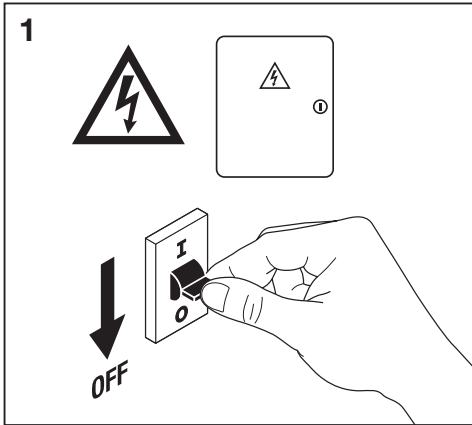

	EAN	IP	IK		 m ²	R _a	°(°C)	PF	
URBAN LITE S 30W 840 IP65 GY	4058075678019	65	07	115 ° x 70 °	0.033	>80	-30...+35	>0.90	0.6kg
URBAN LITE S 30W 865 IP65 GY	4058075678033	65	07	115 ° x 70 °	0.033	>80	-30...+35	>0.90	0.6kg
URBAN LITE M 50W 840 IP65 GY	4058075678071	65	07	140 ° x 95 °	0.042	>80	-30...+35	>0.90	0.75kg
URBAN LITE M 50W 865 IP65 GY	4058075678095	65	07	140 ° x 95 °	0.042	>80	-30...+35	>0.90	0.75kg
URBAN LITE L 100W 840 IP65 GY	4058075678156	65	07	140 ° x 95 °	0.069	>80	-30...+35	>0.90	1.2kg
URBAN LITE L 100W 865 IP65 GY	4058075678194	65	07	140 ° x 95 °	0.069	>80	-30...+35	>0.90	1.2kg
URBAN LITE XL 150W 840 IP65 GY	4058075678293	65	07	140 ° x 95 °	0.103	>80	-30...+35	>0.90	1.6kg
URBAN LITE XL 150W 865 IP65 GY	4058075678316	65	07	140 ° x 95 °	0.103	>80	-30...+35	>0.90	1.6kg