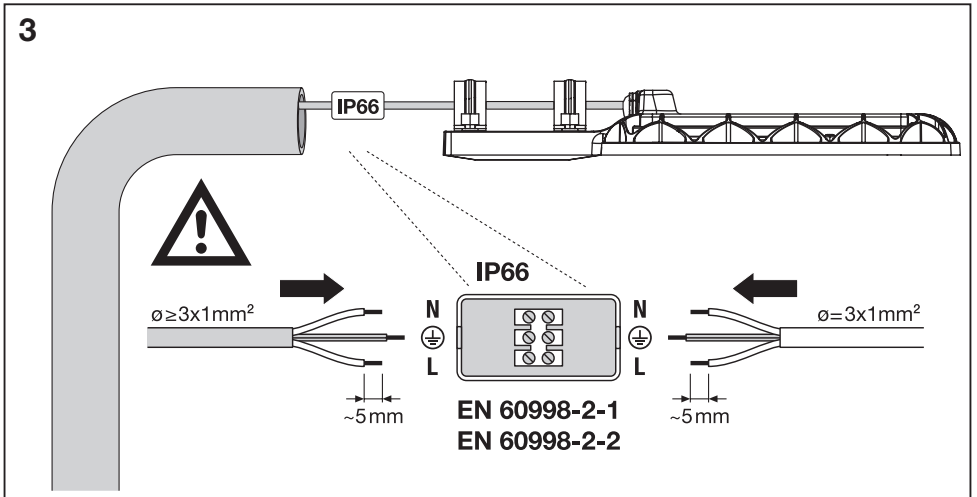

URBAN LIGHTING

	EAN	lxwxh[mm]	W	VAC	Hz	lm	lm/W	K
URBAN LITE S 30W 840 IP65 GY	4058075678019	293x126x53	30	220-240V	50/60	3450	115	4000
URBAN LITE S 30W 865 IP65 GY	4058075678033	293x126x53	30	220-240V	50/60	3450	115	6500
URBAN LITE M 50W 840 IP65 GY	4058075678071	347x136x53	50	220-240V	50/60	5400	108	4000
URBAN LITE M 50W 865 IP65 GY	4058075678095	347x136x53	50	220-240V	50/60	5400	108	6500
URBAN LITE L 100W 840 IP65 GY	4058075678156	455x170x53	100	220-240V	50/60	10500	105	4000
URBAN LITE L 100W 865 IP65 GY	4058075678194	455x170x53	100	220-240V	50/60	10500	105	6500
URBAN LITE XL 150W 840 IP65 GY	4058075678293	550x200x53	150	220-240V	50/60	16200	108	4000
URBAN LITE XL 150W 865 IP65 GY	4058075678316	550x200x53	150	220-240V	50/60	16200	108	6500

	EAN	IP	IK		 m ²	R _a	°(°C)	PF	
URBAN LITE S 30W 840 IP65 GY	4058075678019	65	07	115 ° x 70 °	0.033	>80	-30...+35	>0.90	0.6kg
URBAN LITE S 30W 865 IP65 GY	4058075678033	65	07	115 ° x 70 °	0.033	>80	-30...+35	>0.90	0.6kg
URBAN LITE M 50W 840 IP65 GY	4058075678071	65	07	140 ° x 95 °	0.042	>80	-30...+35	>0.90	0.75kg
URBAN LITE M 50W 865 IP65 GY	4058075678095	65	07	140 ° x 95 °	0.042	>80	-30...+35	>0.90	0.75kg
URBAN LITE L 100W 840 IP65 GY	4058075678156	65	07	140 ° x 95 °	0.069	>80	-30...+35	>0.90	1.2kg
URBAN LITE L 100W 865 IP65 GY	4058075678194	65	07	140 ° x 95 °	0.069	>80	-30...+35	>0.90	1.2kg
URBAN LITE XL 150W 840 IP65 GY	4058075678293	65	07	140 ° x 95 °	0.103	>80	-30...+35	>0.90	1.6kg
URBAN LITE XL 150W 865 IP65 GY	4058075678316	65	07	140 ° x 95 °	0.103	>80	-30...+35	>0.90	1.6kg