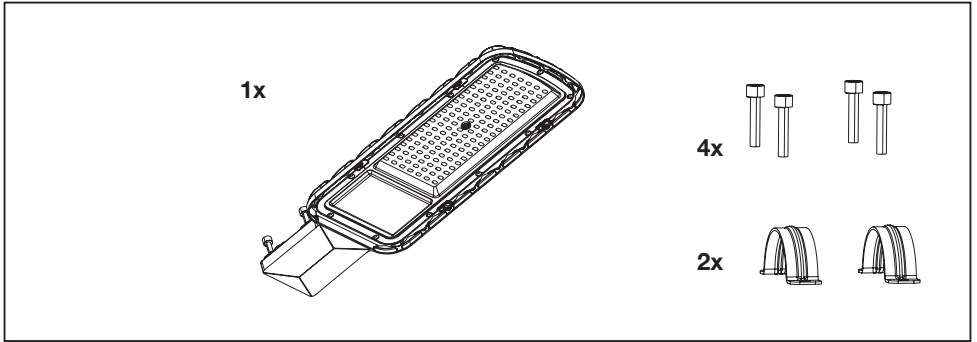

URBAN LIGHTING

	EAN	lxwxh[mm]	W	VAC	Hz	lm	lm/W	K
URBAN LITE S 30W 840 IP65 GY	4058075678019	293x126x53	30	220-240V	50/60	3450	115	4000
URBAN LITE S 30W 865 IP65 GY	4058075678033	293x126x53	30	220-240V	50/60	3450	115	6500
URBAN LITE M 50W 840 IP65 GY	4058075678071	347x136x53	50	220-240V	50/60	5400	108	4000
URBAN LITE M 50W 865 IP65 GY	4058075678095	347x136x53	50	220-240V	50/60	5400	108	6500
URBAN LITE L 100W 840 IP65 GY	4058075678156	455x170x53	100	220-240V	50/60	10500	105	4000
URBAN LITE L 100W 865 IP65 GY	4058075678194	455x170x53	100	220-240V	50/60	10500	105	6500
URBAN LITE XL 150W 840 IP65 GY	4058075678293	550x200x53	150	220-240V	50/60	16200	108	4000
URBAN LITE XL 150W 865 IP65 GY	4058075678316	550x200x53	150	220-240V	50/60	16200	108	6500

	EAN	IP	IK		 m ²	R _a	°(°C)	PF	
URBAN LITE S 30W 840 IP65 GY	4058075678019	65	07	115 ° x 70 °	0.033	>80	-30...+35	>0.90	0.6kg
URBAN LITE S 30W 865 IP65 GY	4058075678033	65	07	115 ° x 70 °	0.033	>80	-30...+35	>0.90	0.6kg
URBAN LITE M 50W 840 IP65 GY	4058075678071	65	07	140 ° x 95 °	0.042	>80	-30...+35	>0.90	0.75kg
URBAN LITE M 50W 865 IP65 GY	4058075678095	65	07	140 ° x 95 °	0.042	>80	-30...+35	>0.90	0.75kg
URBAN LITE L 100W 840 IP65 GY	4058075678156	65	07	140 ° x 95 °	0.069	>80	-30...+35	>0.90	1.2kg
URBAN LITE L 100W 865 IP65 GY	4058075678194	65	07	140 ° x 95 °	0.069	>80	-30...+35	>0.90	1.2kg
URBAN LITE XL 150W 840 IP65 GY	4058075678293	65	07	140 ° x 95 °	0.103	>80	-30...+35	>0.90	1.6kg
URBAN LITE XL 150W 865 IP65 GY	4058075678316	65	07	140 ° x 95 °	0.103	>80	-30...+35	>0.90	1.6kg