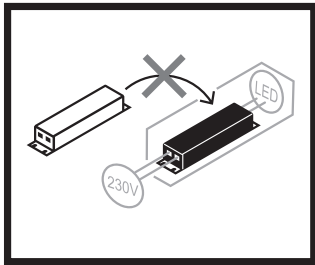

URBAN LIGHTING

	EAN	lxwxh[mm]	W	VAC	Hz	lm	lm/W	K
URBAN LITE S 30W 840 IP65 GY	4058075678019	293x126x53	30	220-240V	50/60	3450	115	4000
URBAN LITE S 30W 865 IP65 GY	4058075678033	293x126x53	30	220-240V	50/60	3450	115	6500
URBAN LITE M 50W 840 IP65 GY	4058075678071	347x136x53	50	220-240V	50/60	5400	108	4000
URBAN LITE M 50W 865 IP65 GY	4058075678095	347x136x53	50	220-240V	50/60	5400	108	6500
URBAN LITE L 100W 840 IP65 GY	4058075678156	455x170x53	100	220-240V	50/60	10500	105	4000
URBAN LITE L 100W 865 IP65 GY	4058075678194	455x170x53	100	220-240V	50/60	10500	105	6500
URBAN LITE XL 150W 840 IP65 GY	4058075678293	550x200x53	150	220-240V	50/60	16200	108	4000
URBAN LITE XL 150W 865 IP65 GY	4058075678316	550x200x53	150	220-240V	50/60	16200	108	6500

	EAN	IP	IK		 m ²	R _a	°(°C)	PF	
URBAN LITE S 30W 840 IP65 GY	4058075678019	65	07	115 ° x 70 °	0.033	>80	-30...+35	>0.90	0.6kg
URBAN LITE S 30W 865 IP65 GY	4058075678033	65	07	115 ° x 70 °	0.033	>80	-30...+35	>0.90	0.6kg
URBAN LITE M 50W 840 IP65 GY	4058075678071	65	07	140 ° x 95 °	0.042	>80	-30...+35	>0.90	0.75kg
URBAN LITE M 50W 865 IP65 GY	4058075678095	65	07	140 ° x 95 °	0.042	>80	-30...+35	>0.90	0.75kg
URBAN LITE L 100W 840 IP65 GY	4058075678156	65	07	140 ° x 95 °	0.069	>80	-30...+35	>0.90	1.2kg
URBAN LITE L 100W 865 IP65 GY	4058075678194	65	07	140 ° x 95 °	0.069	>80	-30...+35	>0.90	1.2kg
URBAN LITE XL 150W 840 IP65 GY	4058075678293	65	07	140 ° x 95 °	0.103	>80	-30...+35	>0.90	1.6kg
URBAN LITE XL 150W 865 IP65 GY	4058075678316	65	07	140 ° x 95 °	0.103	>80	-30...+35	>0.90	1.6kg