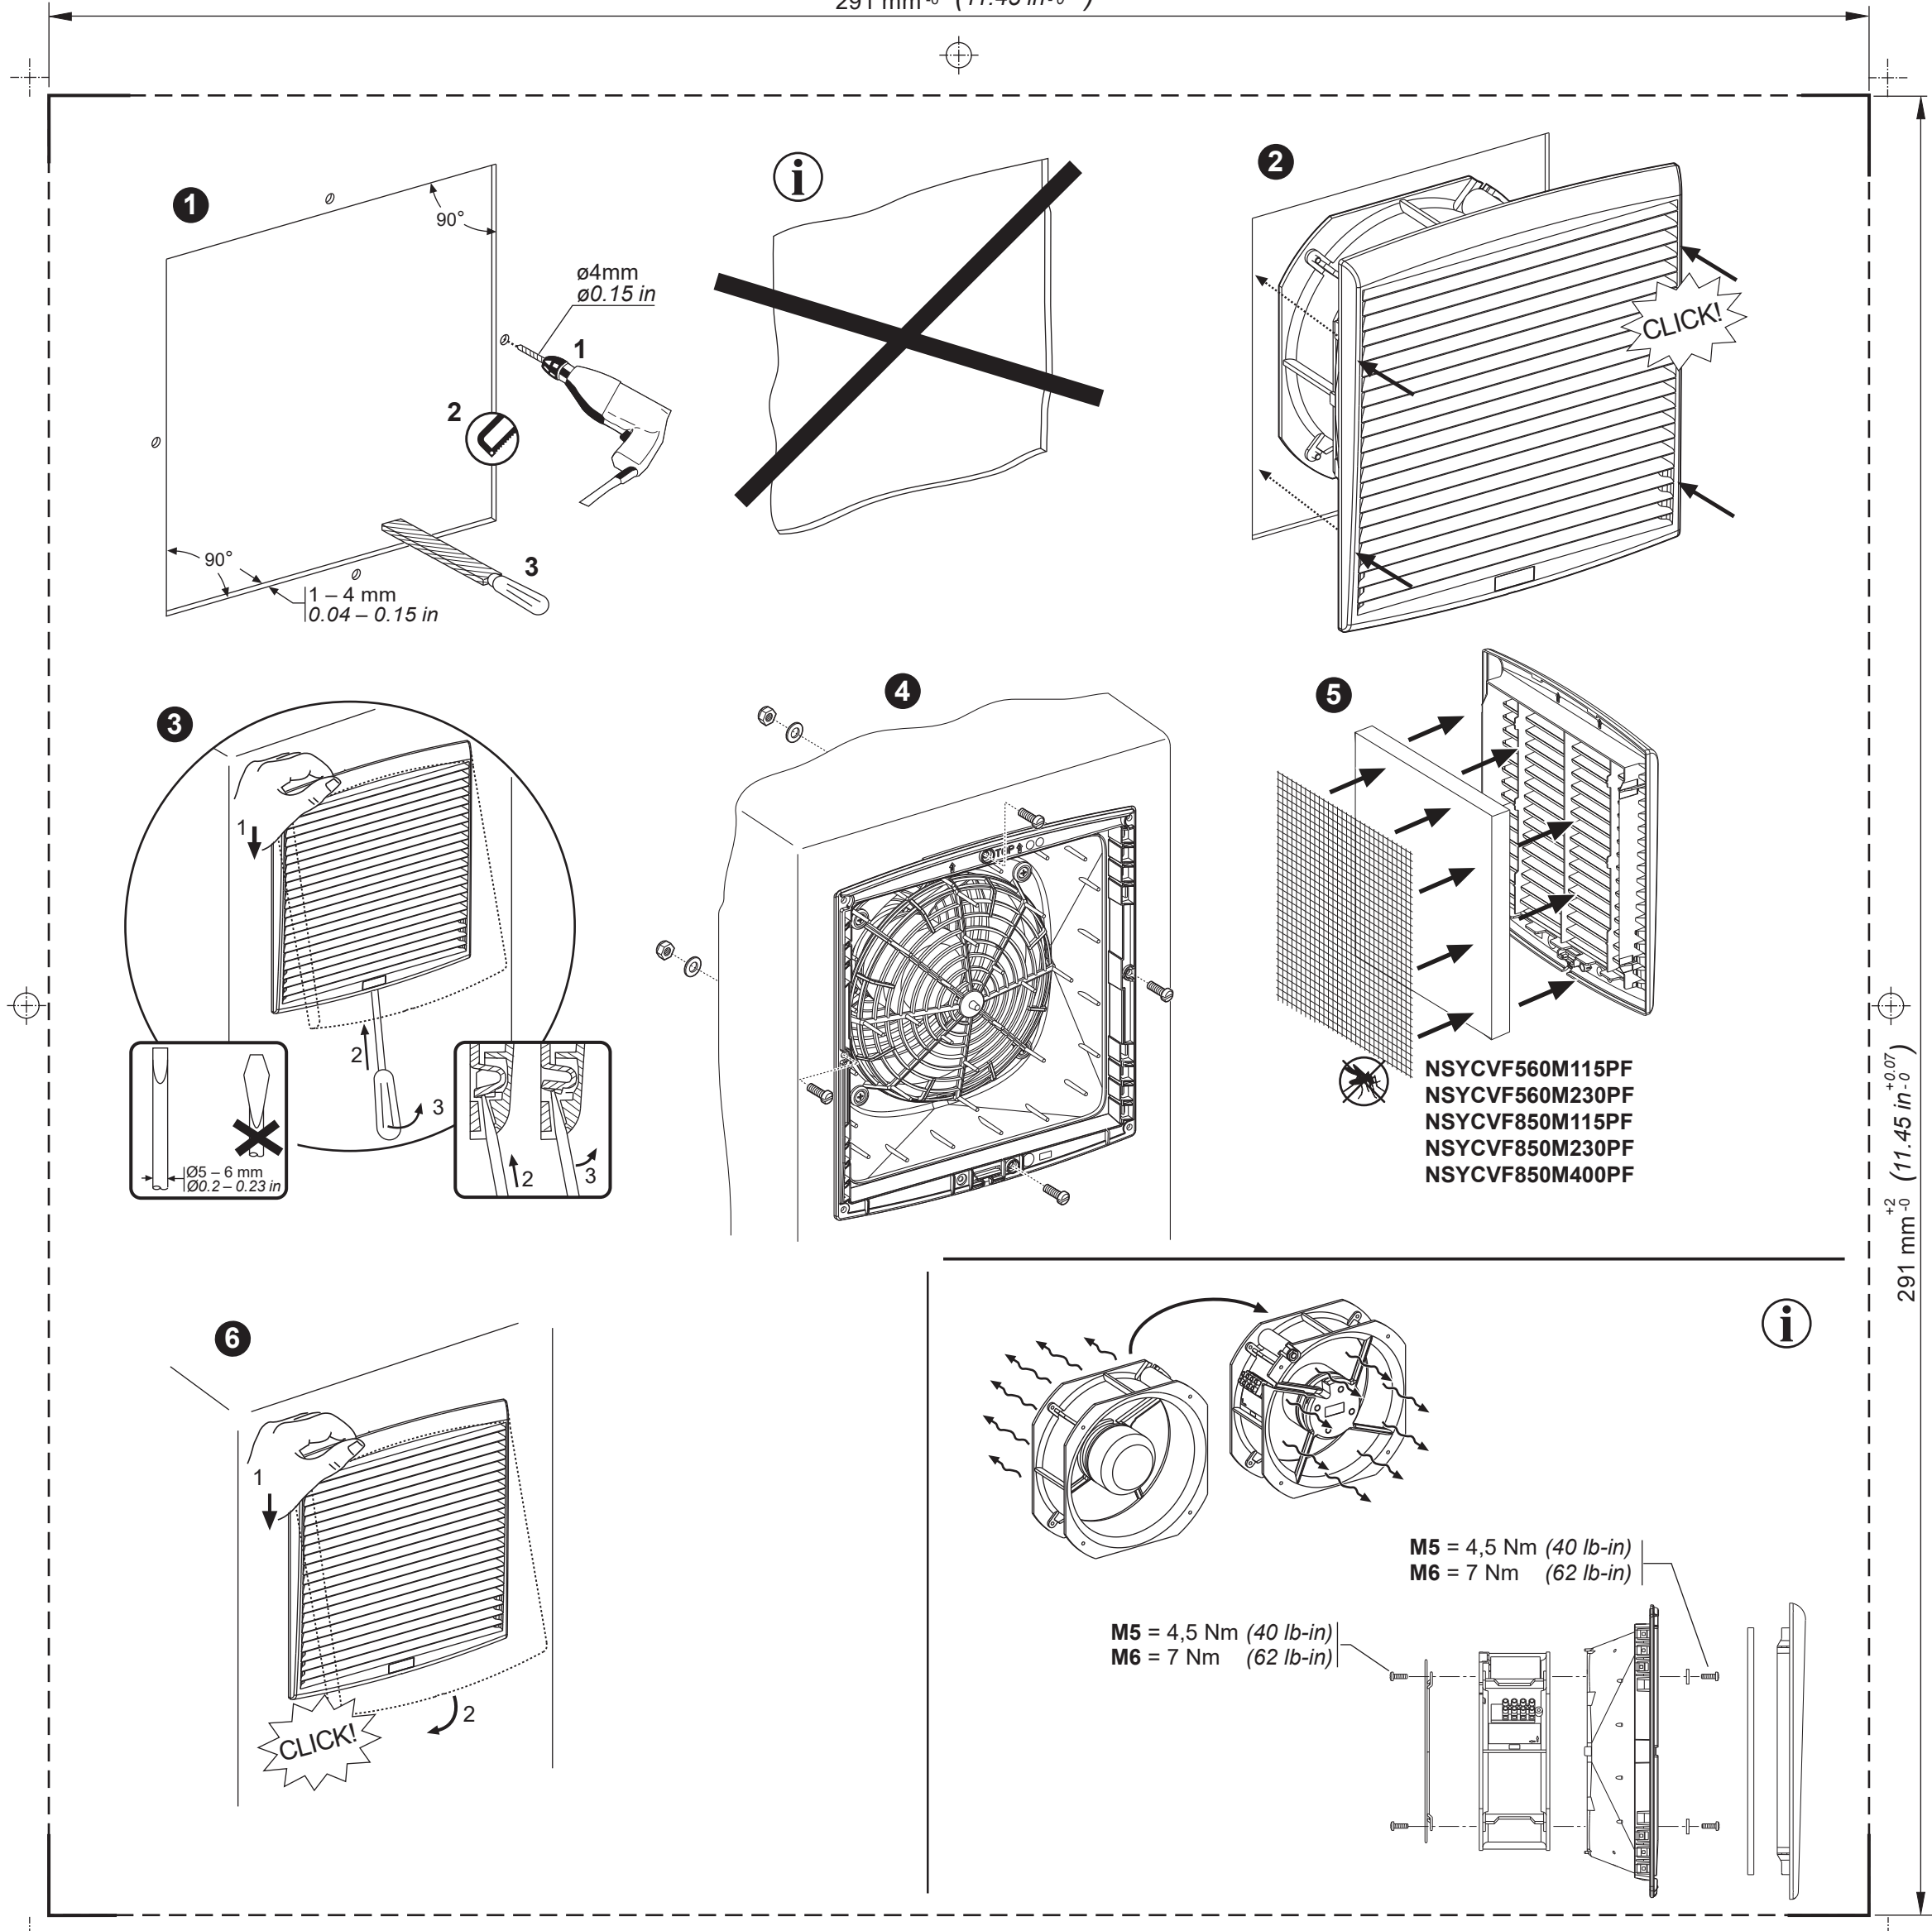

291 mm<sup>+2</sup><sub>-0</sub> (11.45 in<sup>+0.07</sup><sub>-0</sub>)

NSYCVF560M115PF  
NSYCVF560M230PF  
NSYCVF850M115PF  
NSYCVF850M230PF  
NSYCVF850M400PF

M5 = 4,5 Nm (40 lb-in)  
M6 = 7 Nm (62 lb-in)

ø4mm  
ø0.15 in

291 mm<sup>+2</sup><sub>-0</sub> (11.45 in<sup>+0.07</sup><sub>-0</sub>)