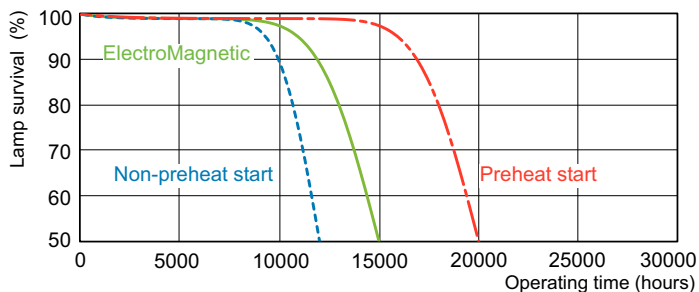

Dane fotometryczne

Spectral Power Distribution Colour - MASTER TL-D Super 80 18W/840 1SL/25

Okres eksploatacji

Life Expectancy Diagram - MASTER TL-D Super 80 18W/840 1SL/25

Life Expectancy Diagram - MASTER TL-D Super 80 18W/840 1SL/25