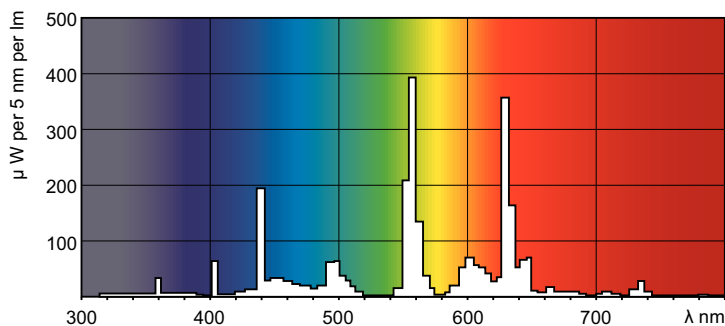

MASTER TL-D Super 80

MASTER TL-D Super 80 18W/840 1SL/25

Światłówka MASTER TL-D Super 80 zapewnia wyższy strumień świetlny na wat pobranej mocy i lepsze oddawanie barw niż światłówki TL-D o standardowych barwach. Ponadto zawiera mniej rtęci. Lampę można instalować w istniejących oprawach do źródeł TL-D.

Dane produktu

Informacje ogólne	
Podstawa-nasadka	G13 [Medium Bi-Pin Fluorescent]
Wartość referencyjna pomiaru strumienia	Sphere
Trwałość do przygaśnięcia do 50% (Nom)	15 000 h

Dane techniczne oświetlenia	
Kod barwy	840 [CCT of 4000K]
Strumień Świetlny	1 350 lm
Oznaczenie koloru	Chłodny biały (CW)
Współrzędna Chromatyczności X (Nom)	0,38
Współrzędna Chromatyczności Y (Nom)	0,38
Skorelowana Temperatura Barwowa (Nom)	4000 K
Skuteczność świetlna (znamionowa) (Nom)	75 lm/W
Wskaźnik oddawania barw (CRI)	81

Certyfikaty i zastosowania	
Klasa Efektywności Energetycznej	G
Zawartość rtęci (Hg) (Nom)	1,7 mg
Zużycie energii elektrycznej w kWh/1000 h	19 kWh
Numer Rejestracyjny EPREL	423364

MASTER TL-D Super 80

Dane techniczne produktu	
Full EOC	871150063171840
Nazwa produktu na zamówieniu	MASTER TL-D Super 80 18W/840 1SL/25
Kod zamówienia	63171840
Numerator - Quantity Per Pack	1
Numerator - Packs per outer box	25

Dane fotometryczne

Spectral Power Distribution Colour - MASTER TL-D Super 80 18W/840 1SL/25

Okres eksploatacji

Life Expectancy Diagram - MASTER TL-D Super 80 18W/840 1SL/25

Life Expectancy Diagram - MASTER TL-D Super 80 18W/840 1SL/25