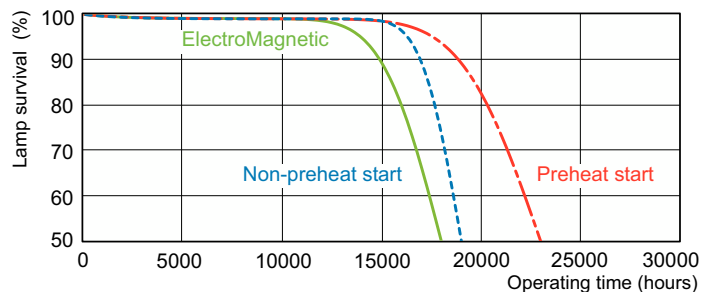

Dane fotometryczne

Spectral Power Distribution Colour - MASTER TL-D Super 80 18W/840 1SL/25

Okres eksploatacji

Life Expectancy Diagram - MASTER TL-D Super 80 18W/840 1SL/25

Life Expectancy Diagram - MASTER TL-D Super 80 18W/840 1SL/25