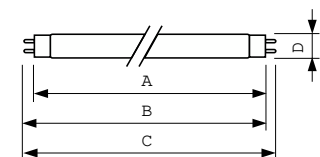

MASTER TL-D Super 80

Dane techniczne produktu	
Full EOC	871150063171840
Nazwa produktu na zamówieniu	MASTER TL-D Super 80 18W/840 1SL/25
Kod zamówienia	63171840
Numerator - Quantity Per Pack	1
Numerator - Packs per outer box	25

Materiał Nr (12NC)	927920084023
Pełna nazwa produktu	MASTER TL-D Super 80 18W/840 1SL/25
EAN/UPC – Opakowanie	8711500631725
EAN/UPC - Product/Case	8711500631718

Rysunki techniczne

Product	D (max)	A (max)	B (max)	B (min)	C (max)
MASTER TL-D Super 80 18W/840 1SL/25	28 mm	589,8 mm	596,9 mm	594,5 mm	604 mm