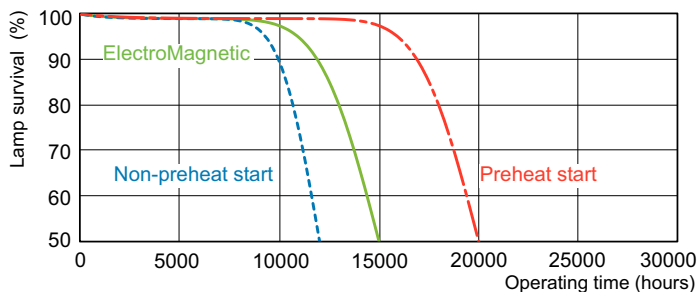

Dane fotometryczne

Spectral Power Distribution Colour - MASTER TL-D Super 80 18W/865 1SL/25

Okres eksploatacji

Life Expectancy Diagram - MASTER TL-D Super 80 18W/865 1SL/25

Life Expectancy Diagram - MASTER TL-D Super 80 18W/865 1SL/25