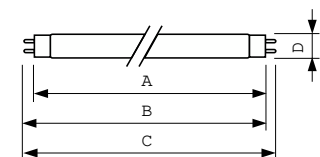

MASTER TL-D Super 80

Dane techniczne produktu	
Full EOC	871150063177040
Nazwa produktu na zamówieniu	MASTER TL-D Super 80 18W/865 1SL/25
Kod zamówienia	63177040
Numerator - Quantity Per Pack	1
Numerator - Packs per outer box	25

Materiał Nr (12NC)	927920086544
Pełna nazwa produktu	MASTER TL-D Super 80 18W/865 1SL/25
EAN/UPC – Opakowanie	8711500631787
EAN/UPC - Product/Case	8711500631770

Rysunki techniczne

Product	D (max)	A (max)	B (max)	B (min)	C (max)
MASTER TL-D Super 80 18W/865 1SL/25	28 mm	589,8 mm	596,9 mm	594,5 mm	604 mm