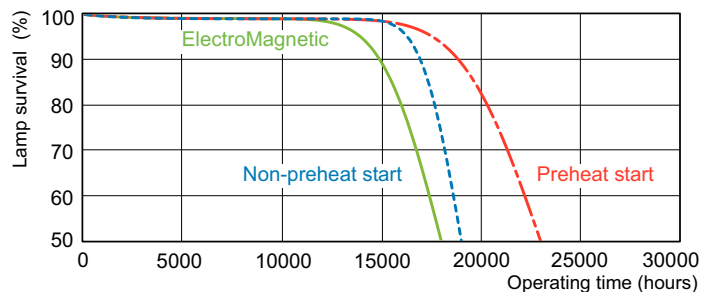

Dane fotometryczne

Spectral Power Distribution Colour - MASTER TL-D Super 80 18W/865 1SL/25

Okres eksploatacji

Life Expectancy Diagram - MASTER TL-D Super 80 18W/865 1SL/25

Life Expectancy Diagram - MASTER TL-D Super 80 18W/865 1SL/25