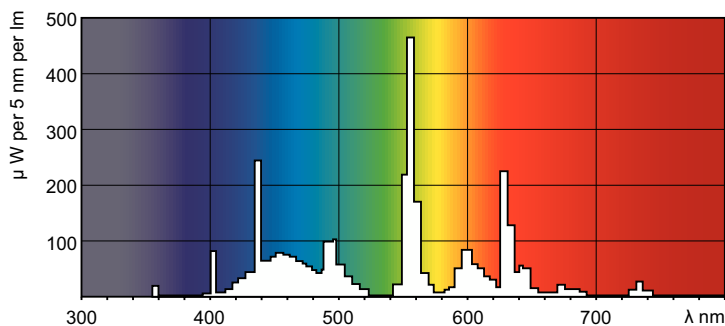

MASTER TL-D Super 80

MASTER TL-D Super 80 18W/865 1SL/25

Światłówka MASTER TL-D Super 80 zapewnia wyższy strumień świetlny na wat pobranej mocy i lepsze oddawanie barw niż światłówki TL-D o standardowych barwach. Ponadto zawiera mniej rtęci. Lampę można instalować w istniejących oprawach do źródeł TL-D.

Dane produktu

Informacje ogólne	
Podstawa-nasadka	G13 [Medium Bi-Pin Fluorescent]
Wartość referencyjna pomiaru strumienia	Sphere
Trwałość do przygaśnięcia do 50% (Nom)	15 000 h

Dane techniczne oświetlenia	
Kod barwy	865 [CCT of 6500K]
Strumień Świetlny	1 300 lm
Oznaczenie koloru	Zimne światło dzienne
Współrzędna Chromatyczności X (Nom)	0,313
Współrzędna Chromatyczności Y (Nom)	0,337
Skorelowana Temperatura Barwowa (Nom)	6500 K
Skuteczność świetlna (znamionowa) (Nom)	68 lm/W
Wskaźnik oddawania barw (CRI)	80

Certyfikaty i zastosowania	
Klasa Efektywności Energetycznej	G
Zawartość rtęci (Hg) (Nom)	1,7 mg
Zużycie energii elektrycznej w kWh/1000 h	19 kWh
Numer Rejestracyjny EPREL	423367

MASTER TL-D Super 80

Dane techniczne produktu	
Full EOC	871150063177040
Nazwa produktu na zamówieniu	MASTER TL-D Super 80 18W/865 1SL/25
Kod zamówienia	63177040
Numerator - Quantity Per Pack	1
Numerator - Packs per outer box	25

Dane fotometryczne

Spectral Power Distribution Colour - MASTER TL-D Super 80 18W/865 1SL/25

Okres eksploatacji

Life Expectancy Diagram - MASTER TL-D Super 80 18W/865 1SL/25

Life Expectancy Diagram - MASTER TL-D Super 80 18W/865 1SL/25