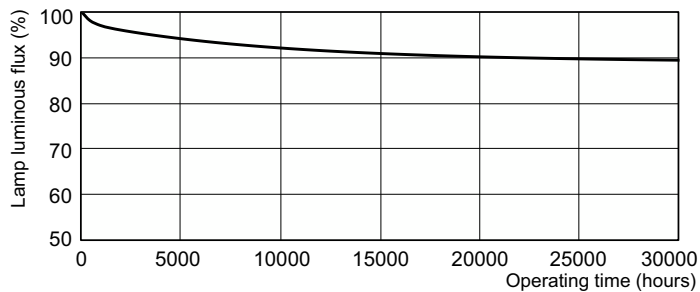

MASTER TL-D Super 80

Okres eksploatacji

Lumen Maintenance Diagram - MASTER TL-D Super 80 18W/865 1SL/25