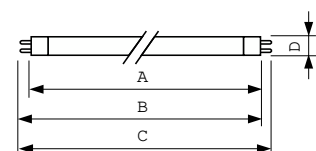

Dane produktu

Informacje ogólne	
Podstawa-nasadka	G5 [G5]
Cechy	na [Not Applicable]
Wartość referencyjna pomiaru strumienia	Sphere

Dane techniczne oświetlenia	
Kod barwy	830 [CCT of 3000K]
Strumień Świetlny	4 500 lm
Oznaczenie koloru	barwa ciepło-biała (WW)
Współrzędna Chromatyczności X (Nom)	0,44
Współrzędna Chromatyczności Y (Nom)	0,403
Skorelowana Temperatura Barwowa (Nom)	3000 K
Skuteczność świetlna (znamionowa) (Nom)	83 lm/W
Wskaźnik oddawania barw (CRI)	82

Certyfikaty i zastosowania	
Klasa Efektywności Energetycznej	G
Zawartość rtęci (Hg) (Nom)	1,2 mg
Zużycie energii elektrycznej w kWh/1000 h	55 kWh
Numer Rejestracyjny EPREL	423562

Dane techniczne produktu	
Full EOC	871150064316255
Nazwa produktu na zamówieniu	MASTER TL5 HO 54W/830 SLV/40

Rysunki techniczne

Product	D (max)	A (max)	B (max)	B (min)	C (max)
MASTER TL5 HO 54W/830 SLV/40	17 mm	1 149,0 mm	1 156,1 mm	1 153,7 mm	1 163,2 mm

Dane fotometryczne

Spectral Power Distribution Colour - MASTER TL5 HO 54W/830 SLV/40