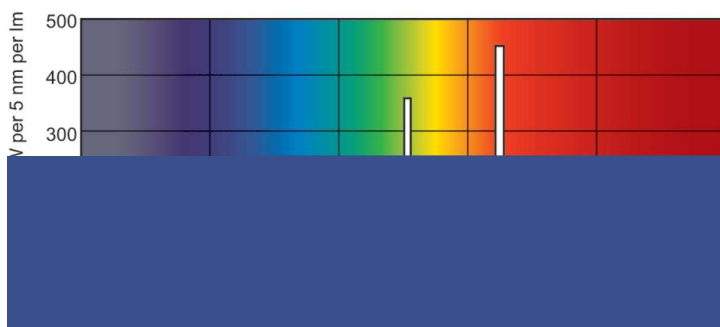

Dane produktu

Informacje ogólne	
Podstawa-nasadka	G5 [G5]
Cechy	na [Not Applicable]
Wartość referencyjna pomiaru strumienia	Sphere

Dane techniczne oświetlenia	
Kod barwy	830 [CCT of 3000K]
Strumień Świetlny	4 500 lm
Oznaczenie koloru	barwa ciepło-biała (WW)
Współrzędna Chromatyczności X (Nom)	0,44
Współrzędna Chromatyczności Y (Nom)	0,403
Skorelowana Temperatura Barwowa (Nom)	3000 K
Skuteczność świetlna (znamionowa) (Nom)	83 lm/W
Wskaźnik oddawania barw (CRI)	82

Rysunki techniczne

Product	D (max)	A (max)	B (max)	B (min)	C (max)
MASTER TL5 HO 54W/830 SLV/40	17 mm	1 149,0 mm	1 156,1 mm	1 153,7 mm	1 163,2 mm

Dane fotometryczne

Spectral Power Distribution Colour - MASTER TL5 HO 54W/830 SLV/40