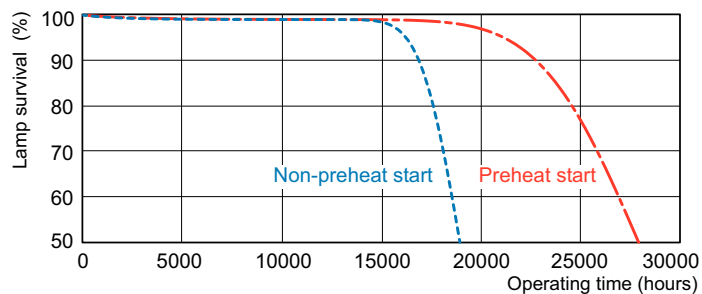

Life Expectancy Diagram - MASTER TL5 HO 54W/830 SLV/40

Life Expectancy Diagram - MASTER TL5 HO 54W/830 SLV/40