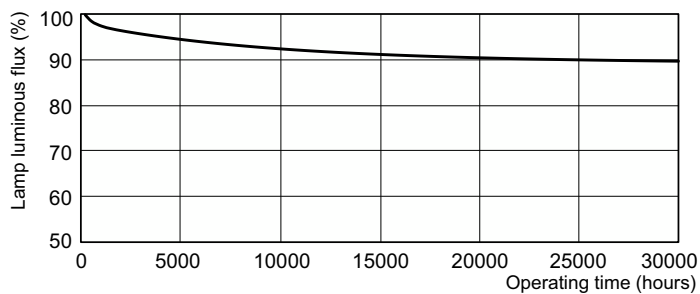

Dane produktu

Informacje ogólne	
Podstawa-nasadka	G5 [G5]
Cechy	na [Not Applicable]
Wartość referencyjna pomiaru strumienia	Sphere

Dane techniczne oświetlenia	
Kod barwy	830 [CCT of 3000K]
Strumień Świetlny	4 500 lm
Oznaczenie koloru	barwa ciepło-biała (WW)
Współrzędna Chromatyczności X (Nom)	0,44
Współrzędna Chromatyczności Y (Nom)	0,403
Skorelowana Temperatura Barwowa (Nom)	3000 K
Skuteczność świetlna (znamionowa) (Nom)	83 lm/W
Wskaźnik oddawania barw (CRI)	82

Rysunki techniczne

Product	D (max)	A (max)	B (max)	B (min)	C (max)
MASTER TL5 HO 54W/830 SLV/40	17 mm	1 149,0 mm	1 156,1 mm	1 153,7 mm	1 163,2 mm

Dane fotometryczne

Spectral Power Distribution Colour - MASTER TL5 HO 54W/830 SLV/40

Okres eksploatacji

Life Expectancy Diagram - MASTER TL5 HO 54W/830 SLV/40

Life Expectancy Diagram - MASTER TL5 HO 54W/830 SLV/40

MASTER TL5 HO

Okres eksploatacji

Lumen Maintenance Diagram - MASTER TL5 HO 54W/830 SLV/40