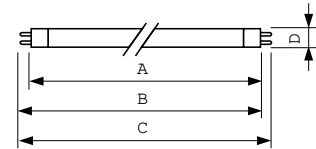

Dane produktu

Informacje ogólne	
Podstawa-nasadka	G5 [G5]
Cechy	na [Not Applicable]
Wartość referencyjna pomiaru strumienia	Sphere

Dane techniczne oświetlenia	
Kod barwy	830 [CCT of 3000K]
Strumień Świetlny	1700 lm
Oznaczenie koloru	barwa ciepło-biała (WW)
Współrzędna Chromatyczności X (Nom)	0,44
Współrzędna Chromatyczności Y (Nom)	0,403
Skorelowana Temperatura Barwowa (Nom)	3000 K
Skuteczność świetlna (znamionowa) (Nom)	76 lm/W
Wskaźnik oddawania barw (CRI)	82

Certyfikaty i zastosowania	
Klasa Efektywności Energetycznej	G
Zawartość rtęci (Hg) (Nom)	1,2 mg
Zużycie energii elektrycznej w kWh/1000 h	23 kWh
Numer Rejestracyjny EPREL	423553

Dane techniczne produktu	
Full EOC	871150063958555
Nazwa produktu na zamówieniu	MASTER TL5 HO 24W/830 SLV/40

Rysunki techniczne

Product	D (max)	A (max)	B (max)	B (min)	C (max)
MASTER TL5 HO 24W/830 SLV/40	17 mm	549,0 mm	556,1 mm	553,7 mm	563,2 mm

Dane fotometryczne

Spectral Power Distribution Colour - MASTER TL5 HO 24W/830 SLV/40