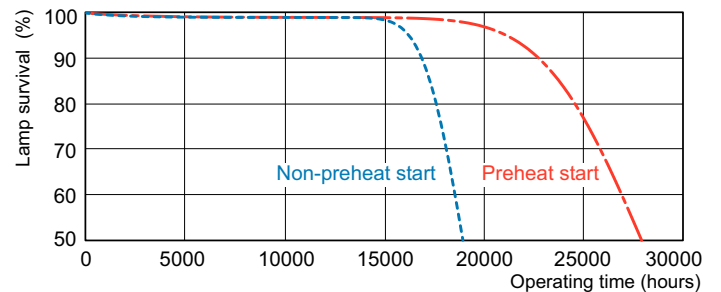

Life Expectancy Diagram - MASTER TL5 HO 24W/830 SLV/40

Life Expectancy Diagram - MASTER TL5 HO 24W/830 SLV/40