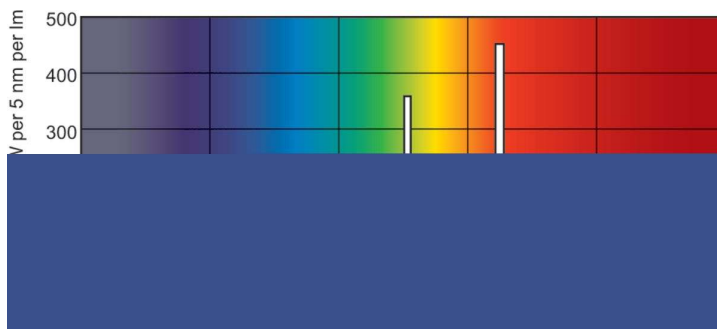

Dane produktu

Informacje ogólne	
Podstawa-nasadka	G5 [G5]
Cechy	na [Not Applicable]
Wartość referencyjna pomiaru strumienia	Sphere

Dane techniczne oświetlenia	
Kod barwy	830 [CCT of 3000K]
Strumień Świetlny	1700 lm
Oznaczenie koloru	barwa ciepło-biała (WW)
Współrzędna Chromatyczności X (Nom)	0,44
Współrzędna Chromatyczności Y (Nom)	0,403
Skorelowana Temperatura Barwowa (Nom)	3000 K
Skuteczność świetlna (znamionowa) (Nom)	76 lm/W
Wskaźnik oddawania barw (CRI)	82

Rysunki techniczne

Product	D (max)	A (max)	B (max)	B (min)	C (max)
MASTER TL5 HO 24W/830 SLV/40	17 mm	549,0 mm	556,1 mm	553,7 mm	563,2 mm

Dane fotometryczne

Spectral Power Distribution Colour - MASTER TL5 HO 24W/830 SLV/40