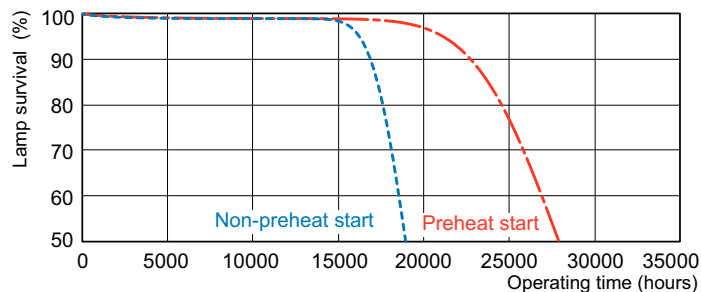

Rysunki techniczne

1

Product	D (max)	A (max)	B (max)	B (min)	C (max)
MASTER TL5 HE 28W/840 SLV/40	17 mm	1 149,0 mm	1 156,1 mm	1 153,7 mm	1 163,2 mm

Dane fotometryczne

Spectral Power Distribution Colour - MASTER TL5 HE 28W/840 SLV/40

Okres eksploatacji

Life Expectancy Diagram - MASTER TL5 HE 28W/840 SLV/40

Life Expectancy Diagram - MASTER TL5 HE 28W/840 SLV/40

MASTER TL5 HE

Okres eksploatacji

Lumen Maintenance Diagram - MASTER TL5 HE 28W/840 SLV/40