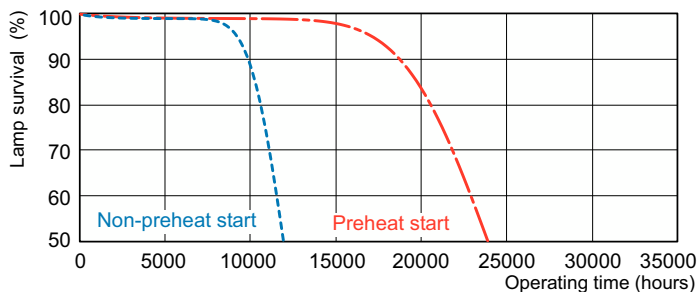

Rysunki techniczne

1

Product	D (max)	A (max)	B (max)	B (min)	C (max)
MASTER TL5 HE 28W/840 SLV/40	17 mm	1 149,0 mm	1 156,1 mm	1 153,7 mm	1 163,2 mm

Dane fotometryczne

Spectral Power Distribution Colour - MASTER TL5 HE 28W/840 SLV/40

Okres eksploatacji

Life Expectancy Diagram - MASTER TL5 HE 28W/840 SLV/40

Life Expectancy Diagram - MASTER TL5 HE 28W/840 SLV/40

MASTER TL5 HE

Okres eksploatacji

Lumen Maintenance Diagram - MASTER TL5 HE 28W/840 SLV/40