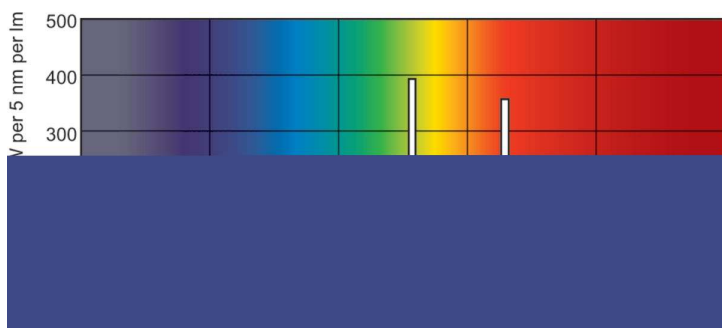

Dane produktu

Informacje ogólne	
Podstawa-nasadka	G5 [G5]
Cechy	na [Not Applicable]
Wartość referencyjna pomiaru strumienia	Sphere

Dane techniczne oświetlenia	
Kod barwy	840 [CCT of 4000K]
Strumień Świetlny	2 675 lm
Oznaczenie koloru	Chłodny biały (CW)
Współrzędna Chromatyczności X (Nom)	0,38
Współrzędna Chromatyczności Y (Nom)	0,38
Skorelowana Temperatura Barwowa (Nom)	4000 K
Skuteczność świetlna (znamionowa) (Nom)	96 lm/W
Wskaźnik oddawania barw (CRI)	80

Rysunki techniczne

1

Product	D (max)	A (max)	B (max)	B (min)	C (max)
MASTER TL5 HE 28W/840 SLV/40	17 mm	1 149,0 mm	1 156,1 mm	1 153,7 mm	1 163,2 mm

Dane fotometryczne

Spectral Power Distribution Colour - MASTER TL5 HE 28W/840 SLV/40