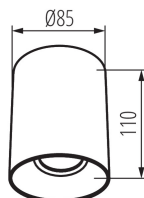

Oprawa sufitowa punktowa

5905339275714

MODERN
design

HIGH
quality
finish

Kanlux RITI to oprawa wykonana z aluminium. Jej piaskowana struktura obudowy jest dodatkowo pokryta matowym lakierem w eleganckiej czerni lub bieli. Oprawę Kanlux RITI cechuje dobra jakość wykonania i nowoczesne wzornictwo. Z powodzeniem możemy zastosować ją jako oświetlenie samodzielne lub zestawiać ze sobą kilka opraw. Odkręcany korpus zapewnia łatwą wymianę źródła światła. Do wyboru mamy odbłyśnik: złotomiedziany z błyszczącym pigmentem, biały lub czarny. Oprawa Kanlux RITI przystosowana jest do montażu natynkowego.

DANE OGÓLNE:

Kolor: czarny / złoty

Miejsce montażu: do nadbudowania na suficie

Miejsce zastosowania: wewnątrz

Minimalna odległość od oświetlanego obiektu : 0,5m

Wysokość [mm]: 110

Średnica [mm]: 85

DANE TECHNICZNE:

Napięcie znamionowe [V]: 220-240 AC

Częstotliwość znamionowa [Hz]: 50

Moc maksymalna [W]: max 10

Klasa ochronności przed porażeniem elektrycznym : I

Źródło światła: PAR16

Źródło światła w komplecie: nie

Trzonek: GU10

Zakres temperatury otoczenia, na którą może być narażony wyrób [°C]: 5÷25

Materiał obudowy: stop aluminium

Rodzaj przyłącza: kostka śrubowa

Zakres przekrojów stosowanych przewodów [mm²]: 1÷2,5

Stopień IP: 20

DANE LOGISTYCZNE:

Jednostka miary: sztuka

Jak pakowane: 20

Ilość sztuk w opakowaniu pośrednim: 1

Ilość sztuk w opakowaniu zbiorczym: 20

Ilość sztuk w warstwie na palecie: 160

Masa jednostkowa netto [g]: 300

Gramatura [g]: 363

Długość opakowania jednostkowego [cm]: 9

Szerokość opakowania jednostkowego [cm]: 9