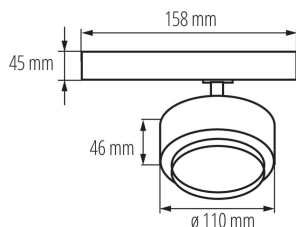

Projektor na szynoprzewód

5905339356567

Kanlux BTL LED to nowy design opraw dostosowanych do systemu Kanlux TEAR i do większości systemów szyn 3-obwodowych. Oprawy wyposażone są w zasilacz zintegrowany z adapterem. Kanlux BTL to oprawy w wersji kierunkowej z soczewką i regulacją kąta świecenia w zakresie od 15° do 45°. W Kanlux BTL możemy wybrać moc (18W, 28W, 38W), kolor obudowy (biały lub czarny) i barwę światła (ciepła lub neutralna). Seria opraw Kanlux BTL posiada wysoki współczynnik oddawania barw Ra 90+, a ich wysoka jakość wykonania potwierdzona jest 5 letnią gwarancją.

DANE OGÓLNE:

Kolor: biały

Miejsce montażu: na szynę TEAR

Miejsce zastosowania: wewnątrz

Minimalna odległość od oświetlanego obiektu : 0,5m

Możliwość współpracy ze ściemniaczem : nie

Zintegrowane źródło światła LED : tak

DANE TECHNICZNE:

Napięcie znamionowe [V]: 220-240 AC

Częstotliwość znamionowa [Hz]: 50

Moc maksymalna [W]: 28

Klasa ochronności przed porażeniem elektrycznym : II

Rodzaj diody: LED COB

Strumień świetlny [lm]: 3000

Barwa światła: biała

Skorelowana temperatura barwowa [K]: 4000

Jednolitość barwy w elipsach McAdama : ≤6

Wskaźnik oddawania barw: 90

Trwałość [h]: 50000

Ilość cykli wł/wył: ≥30000

Kąt świecenia [°]: 15-45

Skuteczność świetlna lampy [lm/W]: 107

Zakres temperatury otoczenia, na którą może być narażony wyrób [°C]: 5+25

Materiał obudowy: stop aluminium

Czas nagrzewania lampy [s]: ≤1

Czas zapłonu lampy [s]: ≤0,5

Oprawa ruchoma w zakresie horyzontalnym [°]: 340

Oprawa ruchoma w zakresie wertykalnym [°]: 90

Stopień IP: 20