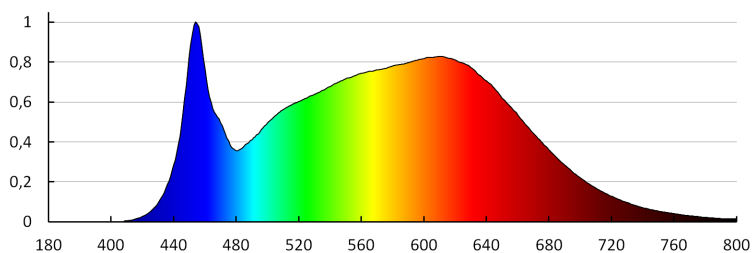

INFORMACJE DODATKOWE:

- 5 lat Gwarancji na warunkach oświadczenia gwarancyjnego, dostępnego na stronie internetowej