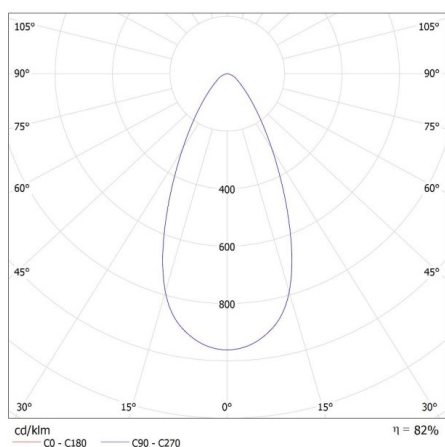

KANLUX S.A. (kat 35656) BTL 28W-940-W 45deg / LDC (Polar)

KANLUX S.A. (kat 35656) BTL 28W-940-W 15deg / LDC (Polar)