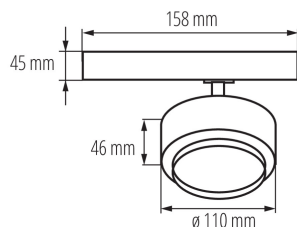

Projektor na szynoprzewód

5905339356543

Kanlux BTL LED to nowy design opraw dostosowanych do systemu Kanlux TEAR i do większości systemów szyn 3-obwodowych. Oprawy wyposażone są w zasilacz zintegrowany z adapterem. Kanlux BTL to oprawy w wersji kierunkowej z soczewką i regulacją kąta świecenia w zakresie od 15° do 45°. W Kanlux BTL możemy wybrać moc (18W, 28W, 38W), kolor obudowy (biały lub czarny) i barwę światła (ciepła lub neutralna). Seria opraw Kanlux BTL posiada wysoki współczynnik oddawania barw Ra 90+, a ich wysoka jakość wykonania potwierdzona jest 5 letnią gwarancją.

DANE OGÓLNE:

Kolor: biały

Miejsce montażu: na szynę TEAR

Miejsce zastosowania: wewnątrz

Minimalna odległość od oświetlanego obiektu : 0,5m

Możliwość współpracy ze ściemniaczem : nie

Zintegrowane źródło światła LED : tak

DANE TECHNICZNE:

Napięcie znamionowe [V]: 220-240 AC

Częstotliwość znamionowa [Hz]: 50

Moc maksymalna [W]: 28

Klasa ochronności przed porażeniem elektrycznym : II

Rodzaj diody: LED COB

Strumień świetlny [lm]: 3000

Barwa światła: ciepłobiała

Skorelowana temperatura barwowa [K]: 3000

Jednolitość barwy w elipsach McAdama : ≤6

Wskaźnik oddawania barw: 90

Trwałość [h]: 50000

Ilość cykli wł/wył: ≥30000

Kąt świecenia [°]: 15-45

Skuteczność świetlna lampy [lm/W]: 107

Zakres temperatury otoczenia, na którą może być narażony wyrób [°C]: 5+25

Materiał obudowy: stop aluminium

Czas nagrzewania lampy [s]: ≤1

Czas zapłonu lampy [s]: ≤0,5

Oprawa ruchoma w zakresie horyzontalnym [°]: 340

Oprawa ruchoma w zakresie wertykalnym [°]: 90

Stopień IP: 20