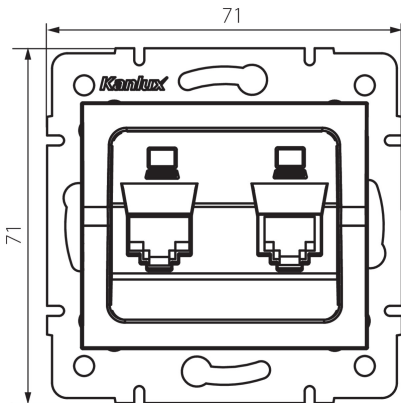

25110 LOGI 02-1410-002 bi

Gniazdo komputerowe podwójne niezależne (2x RJ45Cat 5e Jack)

5905339251107

DANE OGÓLNE:

Kolor: biały

Miejsce montażu: do wbudowania w ścianę

Szerokość [mm]: 71

Wysokość [mm]: 71

Średnica puszki montażowej: 60

Ilość gniazd: 2

DANE TECHNICZNE:

Rodzaj gniazd: komputerowe podwójne niezależne (2x RJ45Cat 5e)

Tworzywo: ABS

DANE LOGISTYCZNE:

Jednostka miary: sztuka

Jak pakowane: 10

Ilość sztuk w opakowaniu pośrednim: 10

Ilość sztuk w opakowaniu zbiorczym: 120

Masa jednostkowa netto [g]: 58

Gramatura [g]: 70.5

Długość opakowania jednostkowego [cm]: 10

Szerokość opakowania jednostkowego [cm]: 4

Wysokość opakowania jednostkowego [cm]: 13

Waga kartonu [kg]: 8.46

Szerokość kartonu [cm]: 25.5

Wysokość kartonu [cm]: 32

Długość kartonu [cm]: 44

Objętość kartonu [m³]: 0.035904

INFORMACJE DODATKOWE:

- Atest PZH: Numer B.BK.60112.0276.2022, ważny do 2027-11-08