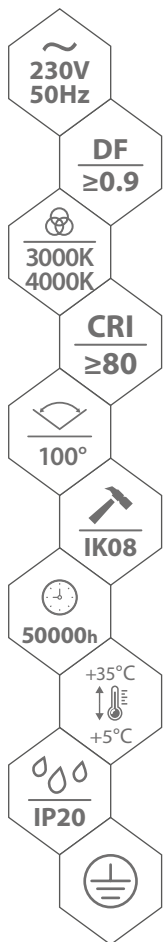

QLS QUALIS

LINEAR FIXTURE
LINEARE LEUCHTE

QLS-S

QLS

QLS-K

Zastosowanie:

- pomieszczenia reprezentacyjne
- obiekty biurowe, handlowe
- salony samochodowe
- galerie, muzea

standardowe
kolory obudowy

wysokiej jakości
diody LED SMD

dostępne 3 modele
kloszy

możliwość zasilania
przelotowego

wygodne łączenie
opraw

możliwość montażu
czujników ruchu
PIR / mikrofalowy

kod

C27-QLS-056
C27-QLS-084
C27-QLS-112
C27-QLS-140
C27-QLS-168
C27-QLS-196
C27-QLS-K56A
C27-QLS-K84A
C27-S34A-30A
C27-S62A-30A

typ

liniowa
liniowa
liniowa
liniowa
liniowa
liniowa
kinkiet
kinkiet
kwadrat
kwadrat

barwa światła [K]

3000 / 4000
3000 / 4000
3000 / 4000
3000 / 4000
3000 / 4000
3000 / 4000
3000 / 4000
3000 / 4000
3000 / 4000
3000 / 4000

moc [W]

15
22
30
38
46
54
15
22
30
60

strumień świetlny [lm]

2100
3100
4200
5320
6440
7560
2100
3100
4200
8400

wymiary [mm]

560x55x50
840x55x50
1120x55x50
1400x55x50
1680x55x50
1960x55x50
560x100x55
840x100x55
340x340x55
620x620x55