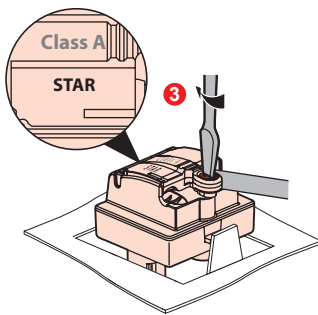

- B** 7 211 65/66  
 7 212 65/66  
 7 213 65/66  
 7 214 65/66

**C** 7 211 67/68/69/70/71  
 7 212 71  
 7 213 67/68/69/70/71  
 7 214 67/68/69/70/71

		cabling structure	Control	Return Path	Channel 1	Channel FM	Channel VHF	Channel UHF	Channel SAT (IF)
Z = 75 Ω	500 mA			22 kHz 0,6 V	4 - 30 MHz	47 - 68 MHz	87,5 - 240 MHz	120 - 470 MHz	470 - 862 MHz
... 63/64/73	yes	star	1,5 dB				1,5 dB		
... 65	-	pass	-				14 dB		
... 66	-	end	-				10 dB		
... 67/70/71	yes	star	1,5 dB			1,5 dB			2 dB
... 68	yes	pass	1,5 dB			14 dB			
... 69	yes	end	1,5 dB			10 dB			