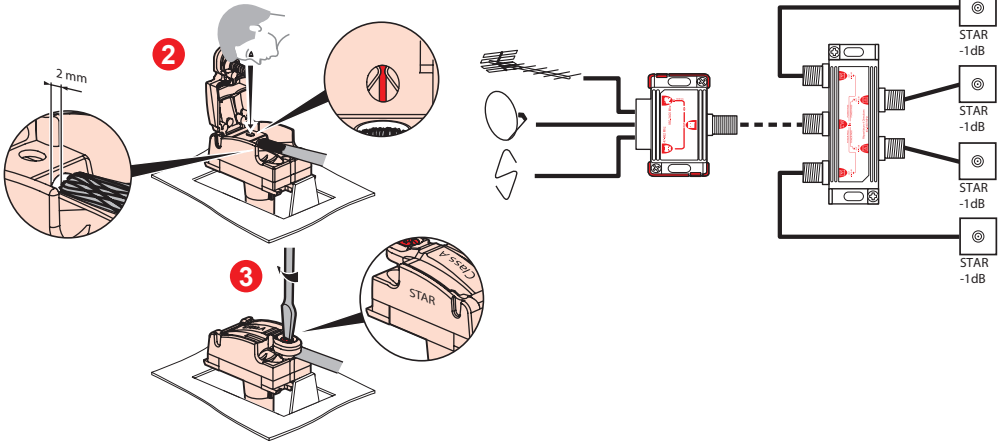

SUNO™

7 211 63/64/65/66/67/68/69/70/71/73, 7 212 63/64/65/66/71

7 213 63/64/65/66/67/68/69/70/71/73, 7 214 63/64/65/66/67/68/69/70/71/73

 **legrand**®

- A** 7 211 63/64/73  
 7 212 63/64  
 7 213 63/64/73  
 7 214 63/64/73

- B** 7 211 65/66  
 7 212 65/66  
 7 213 65/66  
 7 214 65/66

**C** 7 211 67/68/69/70/71  
 7 212 71  
 7 213 67/68/69/70/71  
 7 214 67/68/69/70/71

		cabling structure	Control	Return Path	Channel 1	Channel FM	Channel VHF	Channel UHF	Channel SAT (IF)
Z = 75 Ω	500 mA			22 kHz 0,6 V	4 - 30 MHz	47 - 68 MHz	87,5 - 240 MHz	120 - 470 MHz	470 - 862 MHz
... 63/64/73	yes	star	1,5 dB				1,5 dB		
... 65	-	pass	-				14 dB		
... 66	-	end	-				10 dB		
... 67/70/71	yes	star	1,5 dB			1,5 dB			2 dB
... 68	yes	pass	1,5 dB			14 dB			
... 69	yes	end	1,5 dB			10 dB			