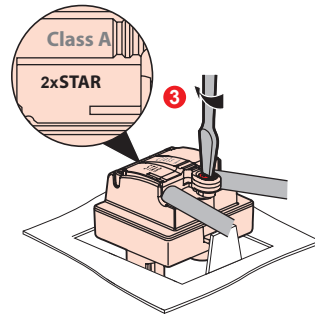

- B** 7 211 65/66  
 7 212 65/66  
 7 213 65/66  
 7 214 65/66

**C** 7 211 67/68/69/70/71  
 7 212 71  
 7 213 67/68/69/70/71  
 7 214 67/68/69/70/71

		cabling structure	Control	Return Path	Channel 1	Channel FM	Channel VHF	Channel UHF	Channel SAT (IF)
Z = 75 Ω	500 mA			22 kHz 0,6 V	4 - 30 MHz	47 - 68 MHz	87,5 - 240 MHz	120 - 470 MHz	470 - 862 MHz
... 63/64/73	yes	star	1,5 dB				1,5 dB		
... 65	-	pass	-				14 dB		
... 66	-	end	-				10 dB		
... 67/70/71	yes	star	1,5 dB			1,5 dB			2 dB
... 68	yes	pass	1,5 dB			14 dB			
... 69	yes	end	1,5 dB			10 dB			