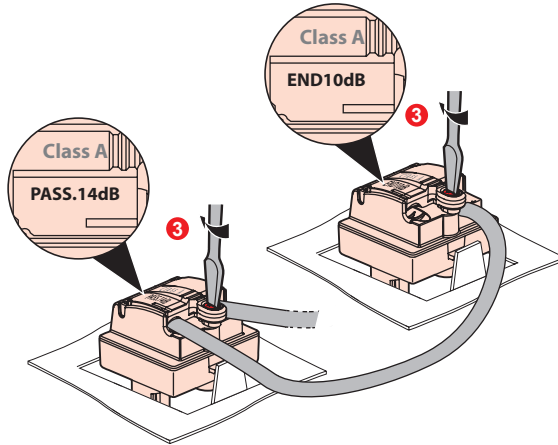

SUNO™

7 211 63/64/65/66/67/68/69/70/71/73, 7 212 63/64/65/66/71

7 213 63/64/65/66/67/68/69/70/71/73, 7 214 63/64/65/66/67/68/69/70/71/73

 **legrand**®

- A** 7 211 63/64/73  
 7 212 63/64  
 7 213 63/64/73  
 7 214 63/64/73

- B** 7 211 65/66  
 7 212 65/66  
 7 213 65/66  
 7 214 65/66

**C** 7 211 67/68/69/70/71  
 7 212 71  
 7 213 67/68/69/70/71  
 7 214 67/68/69/70/71

		cabling structure	Control	Return Path	Channel 1	Channel FM	Channel VHF	Channel UHF	Channel SAT (IF)
Z = 75 Ω	500 mA			22 kHz 0,6 V	4 - 30 MHz	47 - 68 MHz	87,5 - 240 MHz	120 - 470 MHz	470 - 862 MHz
... 63/64/73	yes	star	1,5 dB				1,5 dB		
... 65	-	pass	-				14 dB		
... 66	-	end	-				10 dB		
... 67/70/71	yes	star	1,5 dB			1,5 dB			2 dB
... 68	yes	pass	1,5 dB			14 dB			
... 69	yes	end	1,5 dB			10 dB			