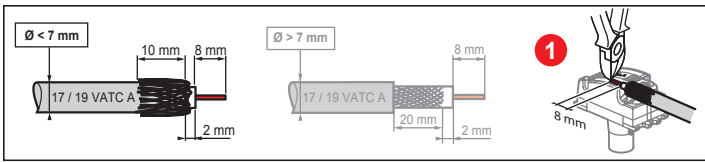

SUNO™

7 211 63/64/65/66/67/68/69/70/71/73, 7 212 63/64/65/66/71

7 213 63/64/65/66/67/68/69/70/71/73, 7 214 63/64/65/66/67/68/69/70/71/73

 **legrand**®

- A** 7 211 63/64/73  
 7 212 63/64  
 7 213 63/64/73  
 7 214 63/64/73

- B** 7 211 65/66  
 7 212 65/66  
 7 213 65/66  
 7 214 65/66

**C** 7 211 67/68/69/70/71  
 7 212 71  
 7 213 67/68/69/70/71  
 7 214 67/68/69/70/71

		cabling structure	Control	Return Path	Channel 1	Channel FM	Channel VHF	Channel UHF	Channel SAT (IF)
Z = 75 Ω	500 mA			22 kHz 0,6 V	4 - 30 MHz	47 - 68 MHz	87,5 - 240 MHz	120 - 470 MHz	470 - 862 MHz
... 63/64/73	yes	star	1,5 dB				1,5 dB		
... 65	-	pass	-				14 dB		
... 66	-	end	-				10 dB		
... 67/70/71	yes	star	1,5 dB			1,5 dB			2 dB
... 68	yes	pass	1,5 dB			14 dB			
... 69	yes	end	1,5 dB			10 dB			