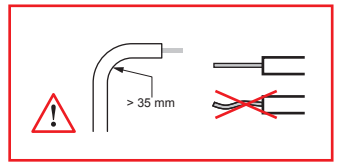

1. **A** 7 211 63/64/73
   7 212 63/64
   7 213 63/64/73
   7 214 63/64/73

1. **B** 7 211 65/66
   7 212 65/66
   7 213 65/66
   7 214 65/66