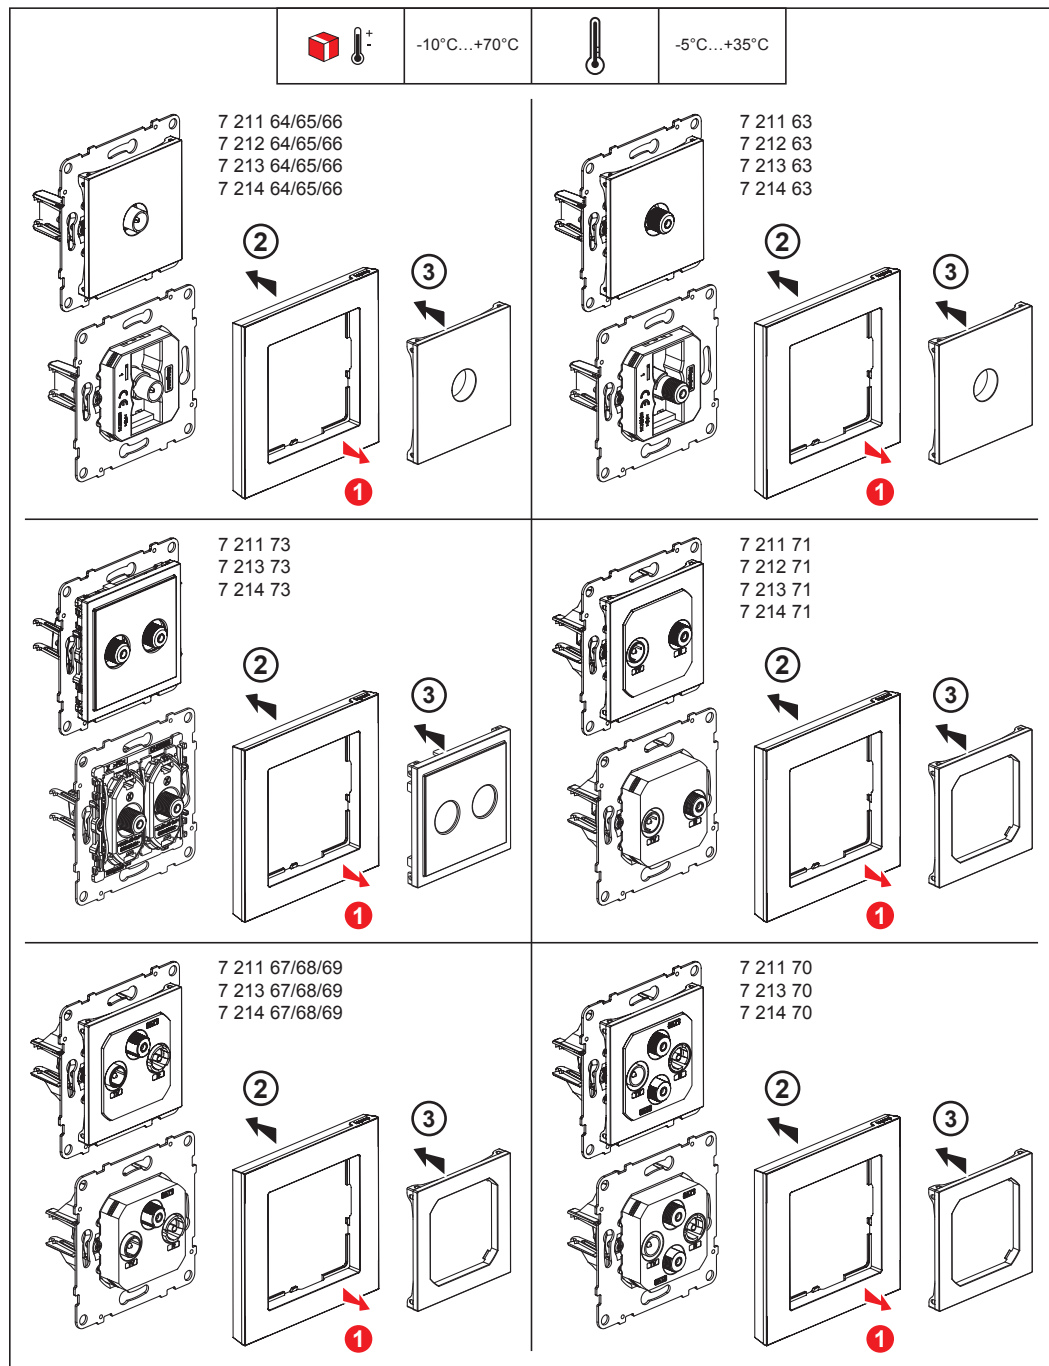

SUNO™

7 211 63/64/65/66/67/68/69/70/71/73, 7 212 63/64/65/66/71

7 213 63/64/65/66/67/68/69/70/71/73, 7 214 63/64/65/66/67/68/69/70/71/73

 **legrand**®

- A** 7 211 63/64/73  
 7 212 63/64  
 7 213 63/64/73  
 7 214 63/64/73

- B** 7 211 65/66  
 7 212 65/66  
 7 213 65/66  
 7 214 65/66

**C** 7 211 67/68/69/70/71  
 7 212 71  
 7 213 67/68/69/70/71  
 7 214 67/68/69/70/71

		cabling structure	Control	Return Path	Channel 1	Channel FM	Channel VHF	Channel UHF	Channel SAT (IF)
Z = 75 Ω	500 mA			22 kHz 0,6 V	4 - 30 MHz	47 - 68 MHz	87,5 - 240 MHz	120 - 470 MHz	470 - 862 MHz
... 63/64/73	yes	star	1,5 dB				1,5 dB		
... 65	-	pass	-				14 dB		
... 66	-	end	-				10 dB		
... 67/70/71	yes	star	1,5 dB			1,5 dB			2 dB
... 68	yes	pass	1,5 dB			14 dB			
... 69	yes	end	1,5 dB			10 dB			