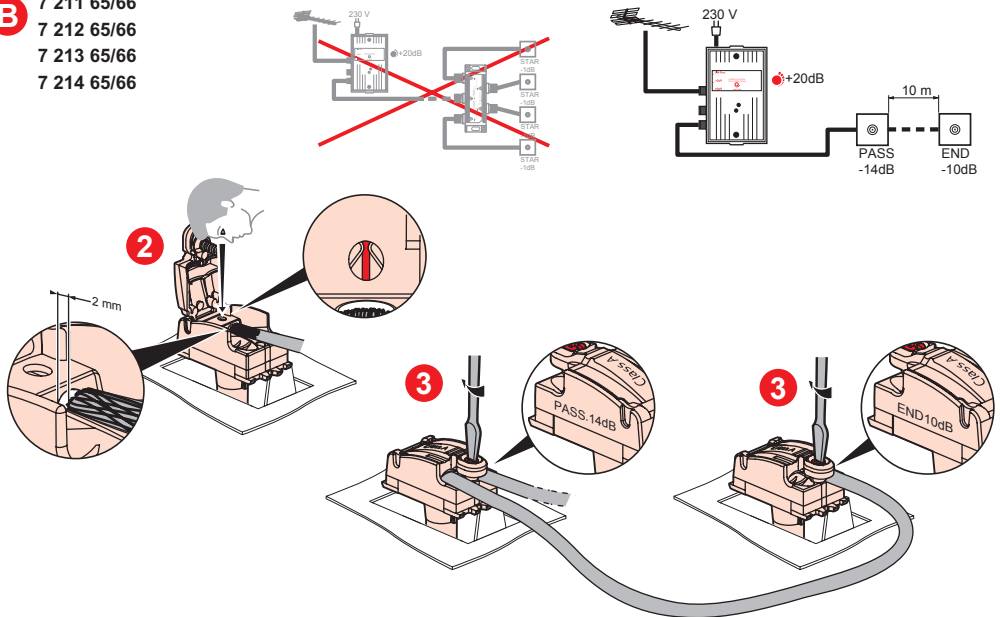

SUNO™

7 211 63/64/65/66/67/68/69/70/71/73, 7 212 63/64/65/66/71

7 213 63/64/65/66/67/68/69/70/71/73, 7 214 63/64/65/66/67/68/69/70/71/73

 **legrand**®

- A** 7 211 63/64/73  
 7 212 63/64  
 7 213 63/64/73  
 7 214 63/64/73

- B** 7 211 65/66  
 7 212 65/66  
 7 213 65/66  
 7 214 65/66

**C** 7 211 67/68/69/70/71  
 7 212 71  
 7 213 67/68/69/70/71  
 7 214 67/68/69/70/71

		cabling structure	Control	Return Path	Channel 1	Channel FM	Channel VHF	Channel UHF	Channel SAT (IF)
Z = 75 Ω	500 mA			22 kHz 0,6 V	4 - 30 MHz	47 - 68 MHz	87,5 - 240 MHz	120 - 470 MHz	470 - 862 MHz
... 63/64/73	yes	star	1,5 dB				1,5 dB		
... 65	-	pass	-				14 dB		
... 66	-	end	-				10 dB		
... 67/70/71	yes	star	1,5 dB			1,5 dB			2 dB
... 68	yes	pass	1,5 dB			14 dB			
... 69	yes	end	1,5 dB			10 dB			