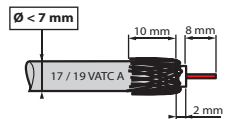

**A**

			Control	Return Path	Channel 1	Channel FM	Channel VHF	Channel UHF	Channel SAT (IF)
75 Ω	< 1,5 dB	500 mA	22 kHz 0,6 V	4 - 30 MHz	47 - 68 MHz	87,5 - 108 MHz	120 - 470 MHz	470 - 862 MHz	950 - 2400 MHz

**B**RJ 45 UTP  
Cat6

U/UTP

U/UTP

EIA 568 A

EIA 568 B

**C**