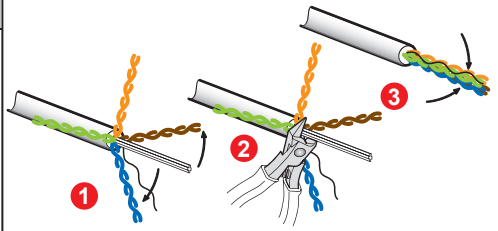

**A**

			Control	Return Path	Channel 1	Channel FM	Channel VHF	Channel UHF	Channel SAT (IF)
75 Ω	< 1,5 dB	500 mA	22 kHz 0,6 V	4 - 30 MHz	47 - 68 MHz	87,5 - 108 MHz	120 - 470 MHz	470 - 862 MHz	950 - 2400 MHz

**B**RJ 45 UTP  
Cat6

U/UTP

U/UTP

EIA 568 A

EIA 568 B

**C**