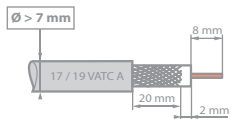

**A**

			Control	Return Path	Channel 1	Channel FM	Channel VHF	Channel UHF	Channel SAT (IF)
75 Ω	< 1,5 dB	500 mA	22 kHz 0,6 V	4 - 30 MHz	47 - 68 MHz	87,5 - 108 MHz	120 - 470 MHz	470 - 862 MHz	950 - 2400 MHz

**B**RJ 45 UTP  
Cat6

U/UTP

U/UTP

EIA 568 A

EIA 568 B

**C**