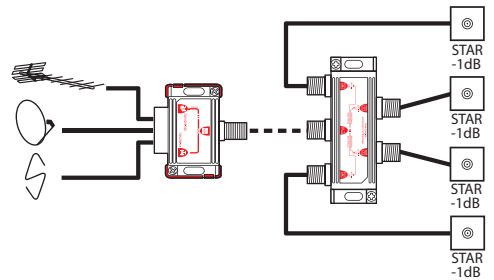

**A**

			Control	Return Path	Channel 1	Channel FM	Channel VHF	Channel UHF	Channel SAT (IF)
75 Ω	< 1,5 dB	500 mA	22 kHz 0,6 V	4 - 30 MHz	47 - 68 MHz	87,5 - 108 MHz	120 - 470 MHz	470 - 862 MHz	950 - 2400 MHz

**B**RJ 45 UTP  
Cat6

U/UTP

U/UTP

EIA 568 A

EIA 568 B

**C**