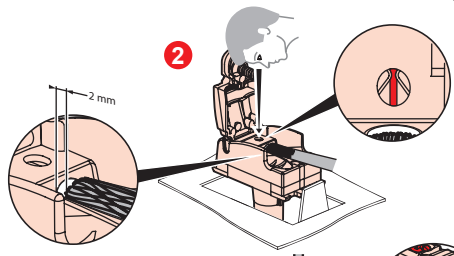

**A**

			Control	Return Path	Channel 1	Channel FM	Channel VHF	Channel UHF	Channel SAT (IF)
75 Ω	< 1,5 dB	500 mA	22 kHz 0,6 V	4 - 30 MHz	47 - 68 MHz	87,5 - 108 MHz	120 - 470 MHz	470 - 862 MHz	950 - 2400 MHz