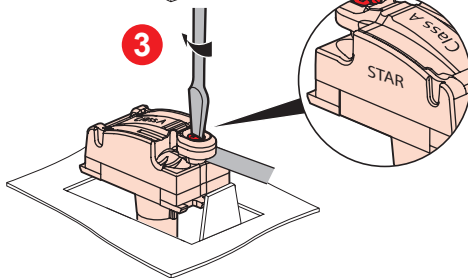

**B**

RJ 45 UTP  
Cat6

U/UTP

0 332 62

> 50 mm

U/UTP

**C**