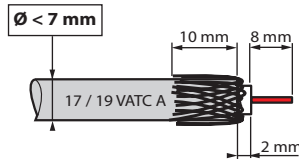

**A**

			Control	Return Path	Channel 1	Channel FM	Channel VHF	Channel UHF	Channel SAT (IF)
Z		—	22 kHz 0,6 V	4 - 30 MHz	47 - 68 MHz	87,5 - 108 MHz	120 - 470 MHz	470 - 862 MHz	950 - 2400 MHz
75 Ω	< 1,5 dB	500 mA							

**B**

RJ 45 UTP  
Cat6

U/UTP

0 332 62

> 50 mm

U/UTP

**C**