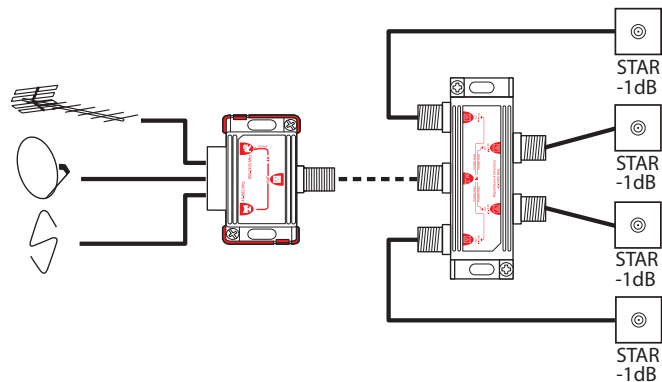

**A**

			Control	Return Path	Channel 1	Channel FM	Channel VHF	Channel UHF	Channel SAT (IF)
Z		—	22 kHz 0,6 V	4 - 30 MHz	47 - 68 MHz	87,5 - 108 MHz	120 - 470 MHz	470 - 862 MHz	950 - 2400 MHz
75 Ω	< 1,5 dB	500 mA							

**B**

RJ 45 UTP  
Cat6

U/UTP

0 332 62

> 50 mm

U/UTP

**C**