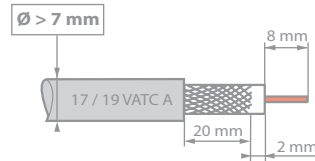

**A**

			Control	Return Path	Channel 1	Channel FM	Channel VHF	Channel UHF	Channel SAT (IF)
Z		—	22 kHz 0,6 V	4 - 30 MHz	47 - 68 MHz	87,5 - 108 MHz	120 - 470 MHz	470 - 862 MHz	950 - 2400 MHz
75 Ω	< 1,5 dB	500 mA							

**B**

RJ 45 UTP  
Cat6

U/UTP

0 332 62

> 50 mm

U/UTP

**C**