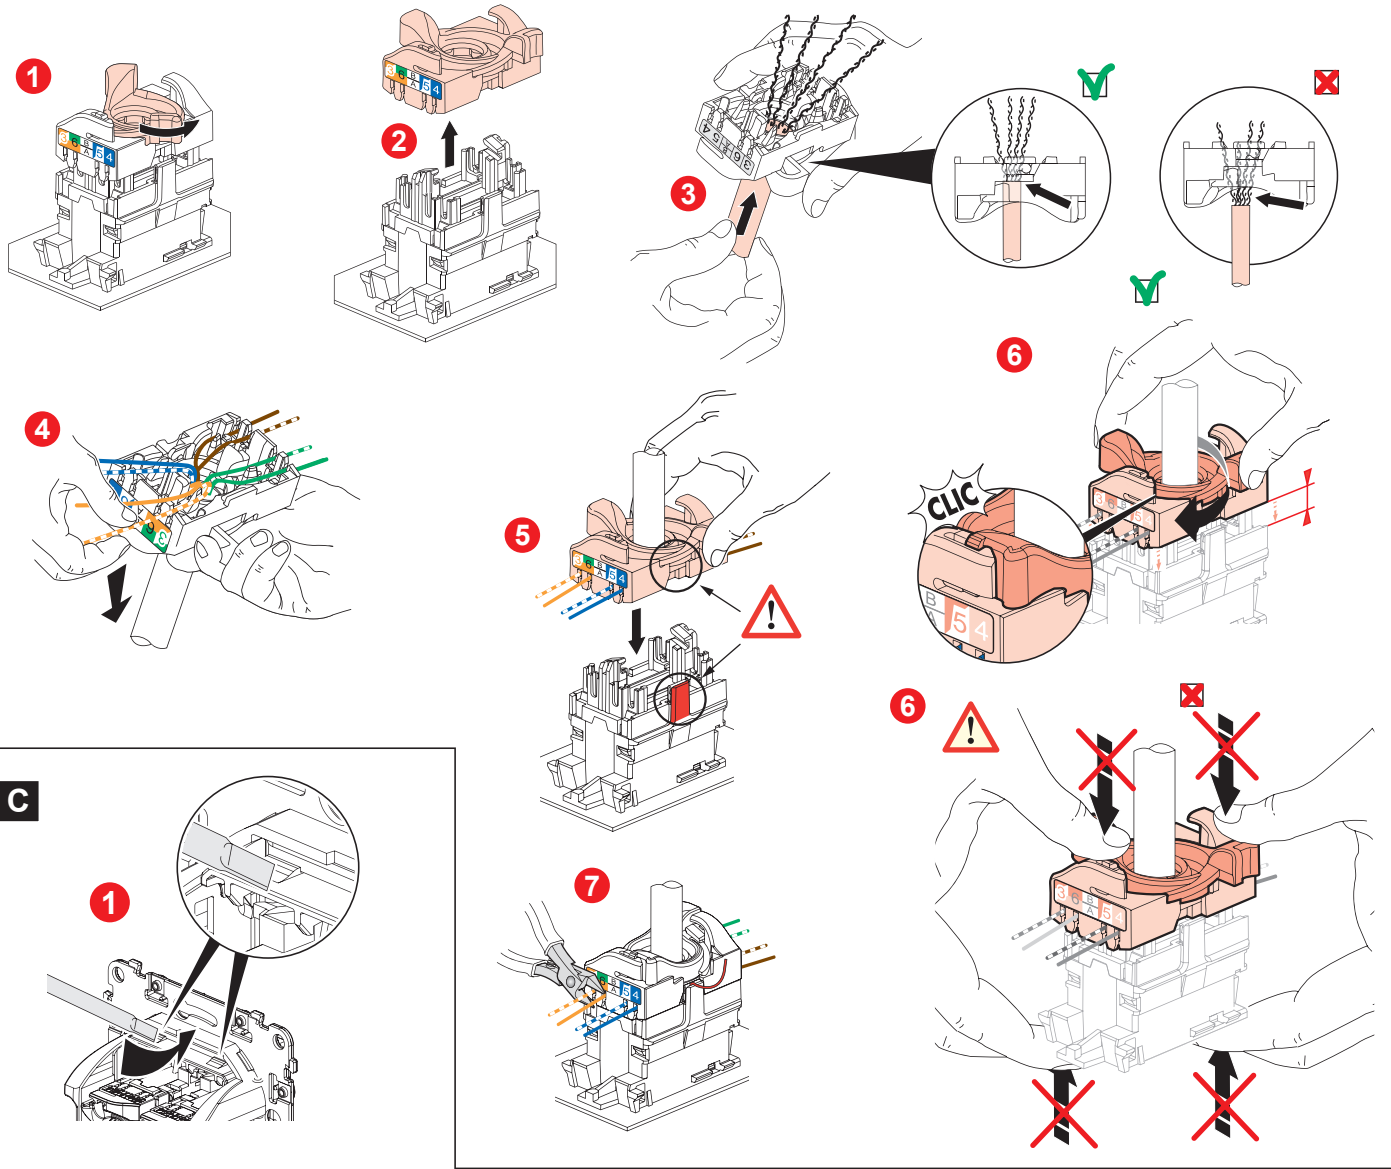

**B**

RJ 45 UTP  
Cat6

U/UTP

0 332 62

> 50 mm

U/UTP

**C**