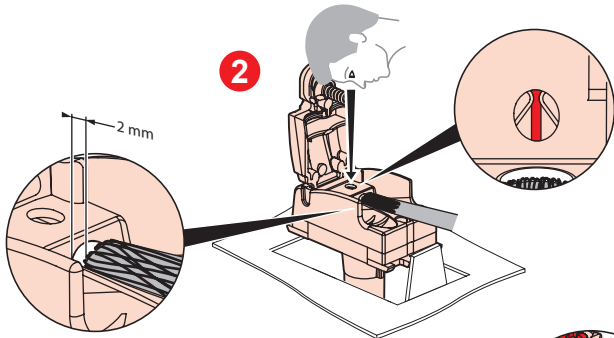

**B**

RJ 45 UTP  
Cat6

U/UTP

0 332 62

> 50 mm

U/UTP

**C**