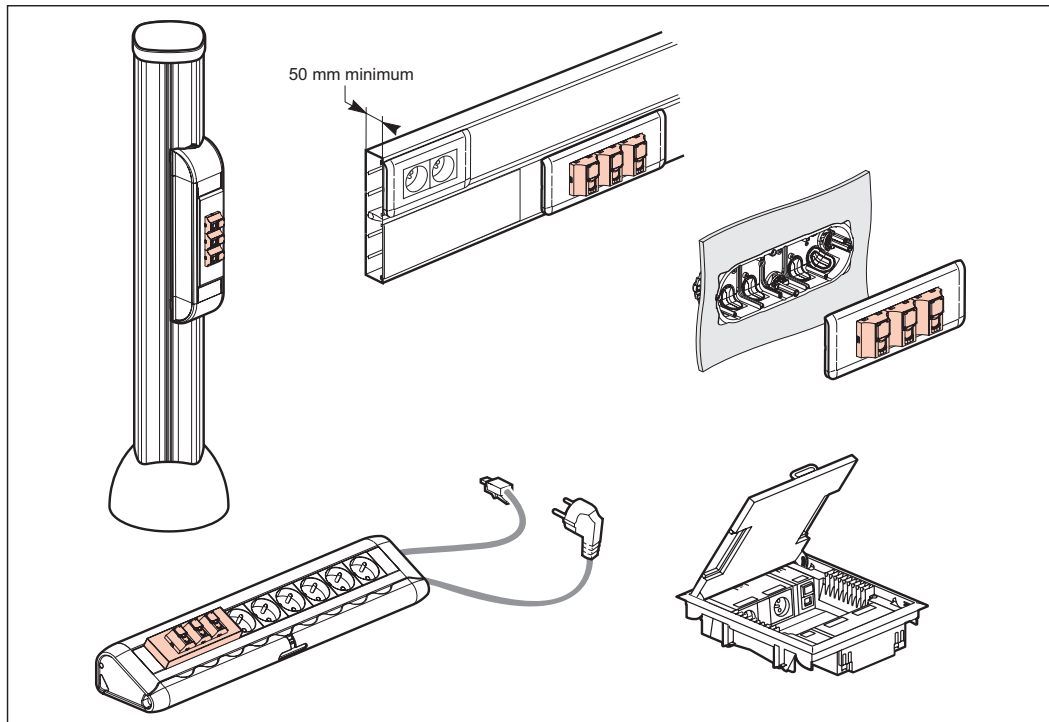

Mosaic™

- Prise traversée cuivre RJ45
- Koperen doorvoerdoos RJ45
- RJ45 copper adapter socket
- RJ45 Kupfer-Durchgangsdose
- Toma travesía cobre RJ45

- Tomada travessia cobre RJ45
- Άλκινη πρίζα με διασύνδεση RJ45
- Розетка медная проходная RJ45
- Bakır adaptörlü RJ45 priz

0 786 20/21/22/23/24/25/26/27/28/29

				
UTP		CAT 5e	0 786 20/24	L = 8 (0 515 00) ; L = 15 (0 515 01) ; L = 20 (0 515 02)
		CAT 6	0 786 22/26	L = 8 (0 515 10) ; L = 15 (0 515 11) ; L = 20 (0 515 12)
FTP		CAT 5e	0 786 21/25	L = 8 (0 515 03) ; L = 15 (0 515 04) ; L = 20 (0 515 05)
		CAT 6	0 786 23/27	L = 8 (0 515 13) ; L = 15 (0 515 14) ; L = 20 (0 515 15)
STP		CAT 6A	0 786 28/29	L = 8 (0 515 23) ; L = 15 (0 515 24) ; L = 20 (0 515 25)