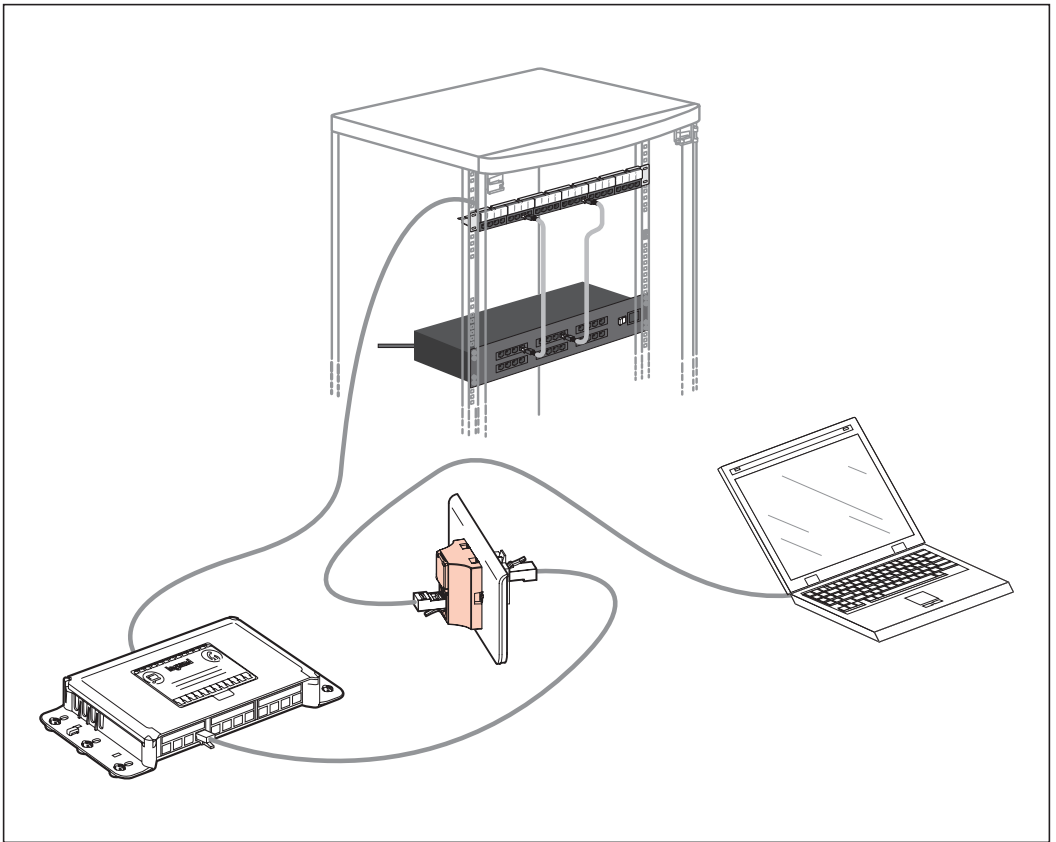

Mosaic™

- Prise traversée cuivre RJ45
- Koperen doorvoerdoos RJ45
- RJ45 copper adapter socket
- RJ45 Kupfer-Durchgangsdose
- Toma travesía cobre RJ45

- Tomada travessia cobre RJ45
- Άλκινη πρίζα με διασύνδεση RJ45
- Розетка медная проходная RJ45
- Bakır adaptörlü RJ45 priz

0 786 20/21/22/23/24/25/26/27/28/29

				
UTP		CAT 5e	0 786 20/24	L = 8 (0 515 00) ; L = 15 (0 515 01) ; L = 20 (0 515 02)
		CAT 6	0 786 22/26	L = 8 (0 515 10) ; L = 15 (0 515 11) ; L = 20 (0 515 12)
FTP		CAT 5e	0 786 21/25	L = 8 (0 515 03) ; L = 15 (0 515 04) ; L = 20 (0 515 05)
		CAT 6	0 786 23/27	L = 8 (0 515 13) ; L = 15 (0 515 14) ; L = 20 (0 515 15)
STP		CAT 6A	0 786 28/29	L = 8 (0 515 23) ; L = 15 (0 515 24) ; L = 20 (0 515 25)