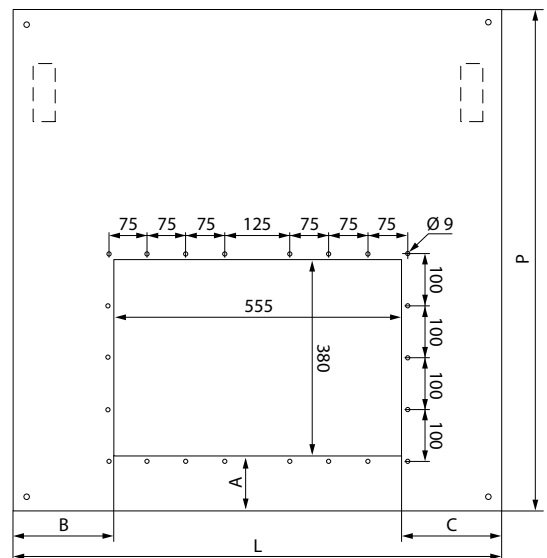

0 205 29

ZU602810 00P/02P/04P/06P/07P

ZU603910 04P/06P/07P

Réf. SCP Alu	In	XL ³ 725 x 725	XL ³ 725 x 975	XL ³ 725 x 975	XL ³ 975 x 975	XL ³ 975 x 975
ZU60281000P	630 A	①	①	②	①	②
ZU60281002P	1000 A	①	①	②	①	②
ZU60281004P	1250 A	①	①	②	①	②
ZU60281006P	1600 A	①	①	②	①	②
ZU60281007P	2000 A	①	①	②	①	②
ZU60391004P	2500 A	—	—	—	③	④
ZU60391006P	3200 A	—	—	—	③	④
ZU60391007P	4000 A	—	—	—	⑤	⑥

Larg.	K	X
725	100	—
975	225	125

1

LxP	A	B	C	D	E
725 x 725	121	171	171	--	--
725 x 975	246	171	171	--	--
975 x 975	246	296	296	196	396

2

LxP	A	B	C	D	E
725 x 725	--	--	--	--	--
725 x 975	196	221	221	--	--
975 x 975	196	346	346	246	446

3

L x P	A	B	C	D	E
725 x 725	--	--	--	--	--
725 x 975	146	171	171	--	--
975 x 975	146	296	296	196	396

4

L x P	A	B	C
725 x 725	--	--	--
725 x 975	--	--	--
975 x 975	196	221	246

5

LxP	A	B	C
725 x 725	--	--	--
725 x 975	--	--	--
975 x 975	121	296	296

6

LxP	A	B	C
725 x 725	--	--	--
725 x 975	--	--	--
975 x 975	196	196	221

7

ZU60281000P
Al 630
Cu 800

ZU60281002P
Al 800-1000
Cu 1000-1250

ZU60281004P
Al 1250

ZU60281006P
Al 1600
Cu 1600-2000

ZU60281007P
Al 2000
Cu 2500