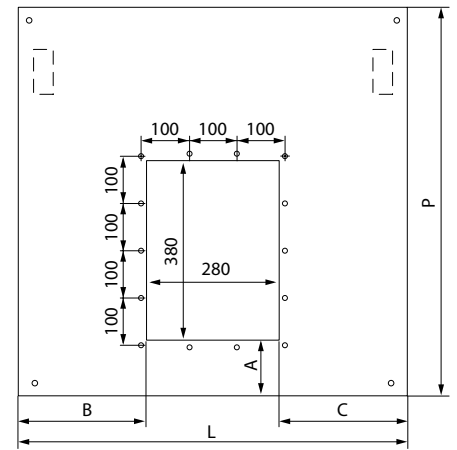

0 205 29

ZU602810 00P/02P/04P/06P/07P

ZU603910 04P/06P/07P

Réf. SCP Alu	In	XL ³ 725 x 725	XL ³ 725 x 975	XL ³ 725 x 975	XL ³ 975 x 975	XL ³ 975 x 975
ZU60281000P	630 A	①	①	②	①	②
ZU60281002P	1000 A	①	①	②	①	②
ZU60281004P	1250 A	①	①	②	①	②
ZU60281006P	1600 A	①	①	②	①	②
ZU60281007P	2000 A	①	①	②	①	②
ZU60391004P	2500 A	—	—	—	③	④
ZU60391006P	3200 A	—	—	—	③	④
ZU60391007P	4000 A	—	—	—	⑤	⑥

Larg.	K	X
725	100	—
975	225	125

1

LxP	A	B	C	D	E
725 x 725	121	171	171	--	--
725 x 975	246	171	171	--	--
975 x 975	246	296	296	196	396

2

LxP	A	B	C	D	E
725 x 725	--	--	--	--	--
725 x 975	196	221	221	--	--
975 x 975	196	346	346	246	446

3

L x P	A	B	C	D	E
725 x 725	--	--	--	--	--
725 x 975	146	171	171	--	--
975 x 975	146	296	296	196	396

4

L x P	A	B	C
725 x 725	--	--	--
725 x 975	--	--	--
975 x 975	196	221	246

5

LxP	A	B	C
725 x 725	--	--	--
725 x 975	--	--	--
975 x 975	121	296	296

6

LxP	A	B	C
725 x 725	--	--	--
725 x 975	--	--	--
975 x 975	196	196	221

7

ZU60281000P
Al 630
Cu 800

ZU60281002P
Al 800-1000
Cu 1000-1250

ZU60281004P
Al 1250

ZU60281006P
Al 1600
Cu 1600-2000

ZU60281007P
Al 2000
Cu 2500