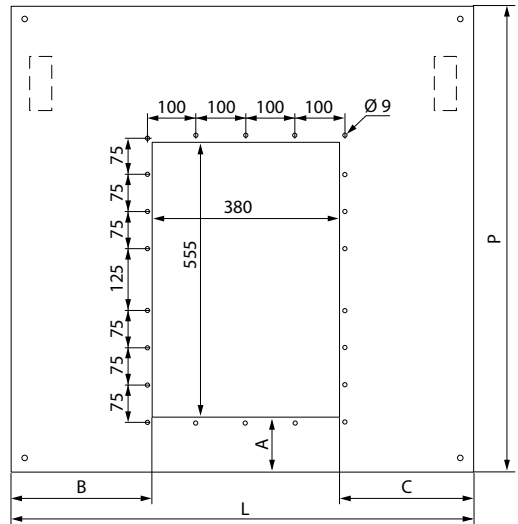

0 205 29

ZU602810 00P/02P/04P/06P/07P

ZU603910 04P/06P/07P

Réf. SCP Alu	In	XL ³ 725 x 725	XL ³ 725 x 975	XL ³ 725 x 975	XL ³ 975 x 975	XL ³ 975 x 975
ZU60281000P	630 A	①	①	②	①	②
ZU60281002P	1000 A	①	①	②	①	②
ZU60281004P	1250 A	①	①	②	①	②
ZU60281006P	1600 A	①	①	②	①	②
ZU60281007P	2000 A	①	①	②	①	②
ZU60391004P	2500 A	—	—	—	③	④
ZU60391006P	3200 A	—	—	—	③	④
ZU60391007P	4000 A	—	—	—	⑤	⑥

Larg.	K	X
725	100	—
975	225	125

1

LxP	A	B	C	D	E
725 x 725	121	171	171	--	--
725 x 975	246	171	171	--	--
975 x 975	246	296	296	196	396

2

LxP	A	B	C	D	E
725 x 725	--	--	--	--	--
725 x 975	196	221	221	--	--
975 x 975	196	346	346	246	446

3

L x P	A	B	C	D	E
725 x 725	--	--	--	--	--
725 x 975	146	171	171	--	--
975 x 975	146	296	296	196	396

4

L x P	A	B	C
725 x 725	--	--	--
725 x 975	--	--	--
975 x 975	196	221	246

5

LxP	A	B	C
725 x 725	--	--	--
725 x 975	--	--	--
975 x 975	121	296	296

6

LxP	A	B	C
725 x 725	--	--	--
725 x 975	--	--	--
975 x 975	196	196	221

7

ZU60281000P
Al 630
Cu 800

ZU60281002P
Al 800-1000
Cu 1000-1250

ZU60281004P
Al 1250

ZU60281006P
Al 1600
Cu 1600-2000

ZU60281007P
Al 2000
Cu 2500