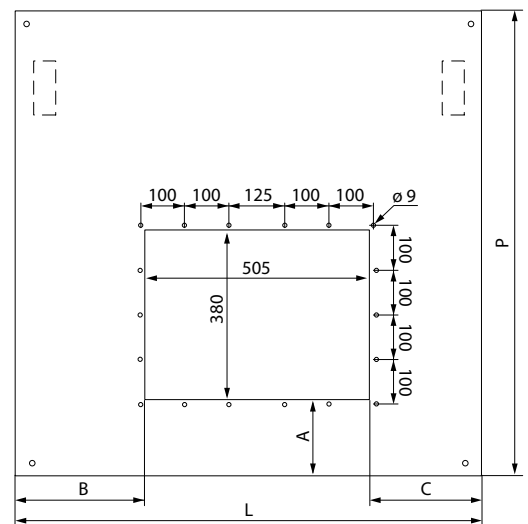

0 205 29

ZU602810 00P/02P/04P/06P/07P

ZU603910 04P/06P/07P

Réf. SCP Alu	In	XL ³ 725 x 725	XL ³ 725 x 975	XL ³ 725 x 975	XL ³ 975 x 975	XL ³ 975 x 975
ZU60281000P	630 A	①	①	②	①	②
ZU60281002P	1000 A	①	①	②	①	②
ZU60281004P	1250 A	①	①	②	①	②
ZU60281006P	1600 A	①	①	②	①	②
ZU60281007P	2000 A	①	①	②	①	②
ZU60391004P	2500 A	—	—	—	③	④
ZU60391006P	3200 A	—	—	—	③	④
ZU60391007P	4000 A	—	—	—	⑤	⑥

Larg.	K	X
725	100	—
975	225	125

1

LxP	A	B	C	D	E
725 x 725	121	171	171	--	--
725 x 975	246	171	171	--	--
975 x 975	246	296	296	196	396

2

LxP	A	B	C	D	E
725 x 725	--	--	--	--	--
725 x 975	196	221	221	--	--
975 x 975	196	346	346	246	446

3

L x P	A	B	C	D	E
725 x 725	--	--	--	--	--
725 x 975	146	171	171	--	--
975 x 975	146	296	296	196	396

4

L x P	A	B	C
725 x 725	--	--	--
725 x 975	--	--	--
975 x 975	196	221	246

5

LxP	A	B	C
725 x 725	--	--	--
725 x 975	--	--	--
975 x 975	121	296	296

6

LxP	A	B	C
725 x 725	--	--	--
725 x 975	--	--	--
975 x 975	196	196	221

7

ZU60281000P
Al 630
Cu 800

ZU60281002P
Al 800-1000
Cu 1000-1250

ZU60281004P
Al 1250

ZU60281006P
Al 1600
Cu 1600-2000

ZU60281007P
Al 2000
Cu 2500