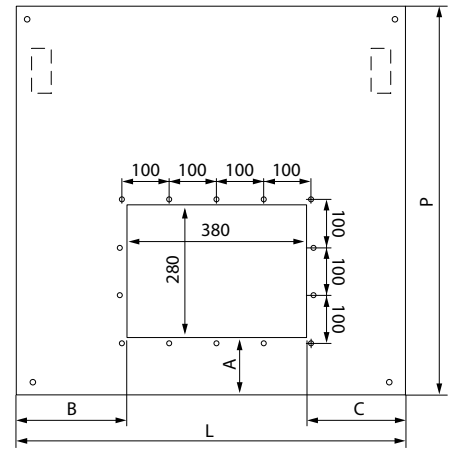

0 205 29

ZU602810 00P/02P/04P/06P/07P

ZU603910 04P/06P/07P

Réf. SCP Alu	In	XL ³ 725 x 725	XL ³ 725 x 975	XL ³ 725 x 975	XL ³ 975 x 975	XL ³ 975 x 975
ZU60281000P	630 A	①	①	②	①	②
ZU60281002P	1000 A	①	①	②	①	②
ZU60281004P	1250 A	①	①	②	①	②
ZU60281006P	1600 A	①	①	②	①	②
ZU60281007P	2000 A	①	①	②	①	②
ZU60391004P	2500 A	—	—	—	③	④
ZU60391006P	3200 A	—	—	—	③	④
ZU60391007P	4000 A	—	—	—	⑤	⑥

Larg.	K	X
725	100	—
975	225	125

1

LxP	A	B	C	D	E
725 x 725	121	171	171	--	--
725 x 975	246	171	171	--	--
975 x 975	246	296	296	196	396

2

LxP	A	B	C	D	E
725 x 725	--	--	--	--	--
725 x 975	196	221	221	--	--
975 x 975	196	346	346	246	446

3

L x P	A	B	C	D	E
725 x 725	--	--	--	--	--
725 x 975	146	171	171	--	--
975 x 975	146	296	296	196	396

4

L x P	A	B	C
725 x 725	--	--	--
725 x 975	--	--	--
975 x 975	196	221	246

5

LxP	A	B	C
725 x 725	--	--	--
725 x 975	--	--	--
975 x 975	121	296	296

6

LxP	A	B	C
725 x 725	--	--	--
725 x 975	--	--	--
975 x 975	196	196	221

7

ZU60281000P
Al 630
Cu 800

ZU60281002P
Al 800-1000
Cu 1000-1250

ZU60281004P
Al 1250

ZU60281006P
Al 1600
Cu 1600-2000

ZU60281007P
Al 2000
Cu 2500