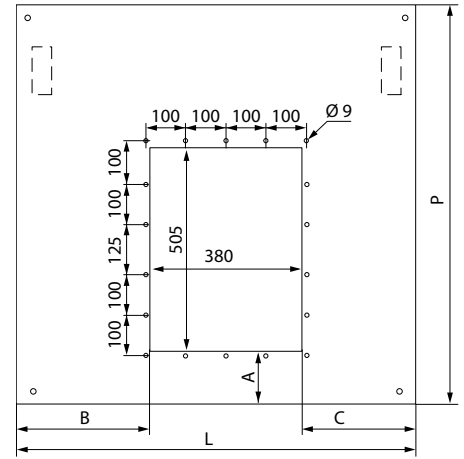

0 205 29

ZU602810 00P/02P/04P/06P/07P

ZU603910 04P/06P/07P

Réf. SCP Alu	In	XL ³ 725 x 725	XL ³ 725 x 975	XL ³ 725 x 975	XL ³ 975 x 975	XL ³ 975 x 975
ZU60281000P	630 A	①	①	②	①	②
ZU60281002P	1000 A	①	①	②	①	②
ZU60281004P	1250 A	①	①	②	①	②
ZU60281006P	1600 A	①	①	②	①	②
ZU60281007P	2000 A	①	①	②	①	②
ZU60391004P	2500 A	—	—	—	③	④
ZU60391006P	3200 A	—	—	—	③	④
ZU60391007P	4000 A	—	—	—	⑤	⑥

Larg.	K	X
725	100	—
975	225	125

1

LxP	A	B	C	D	E
725 x 725	121	171	171	--	--
725 x 975	246	171	171	--	--
975 x 975	246	296	296	196	396

2

LxP	A	B	C	D	E
725 x 725	--	--	--	--	--
725 x 975	196	221	221	--	--
975 x 975	196	346	346	246	446

3

L x P	A	B	C	D	E
725 x 725	--	--	--	--	--
725 x 975	146	171	171	--	--
975 x 975	146	296	296	196	396

4

L x P	A	B	C
725 x 725	--	--	--
725 x 975	--	--	--
975 x 975	196	221	246

5

LxP	A	B	C
725 x 725	--	--	--
725 x 975	--	--	--
975 x 975	121	296	296

6

LxP	A	B	C
725 x 725	--	--	--
725 x 975	--	--	--
975 x 975	196	196	221

7

ZU60281000P
Al 630
Cu 800

ZU60281002P
Al 800-1000
Cu 1000-1250

ZU60281004P
Al 1250

ZU60281006P
Al 1600
Cu 1600-2000

ZU60281007P
Al 2000
Cu 2500