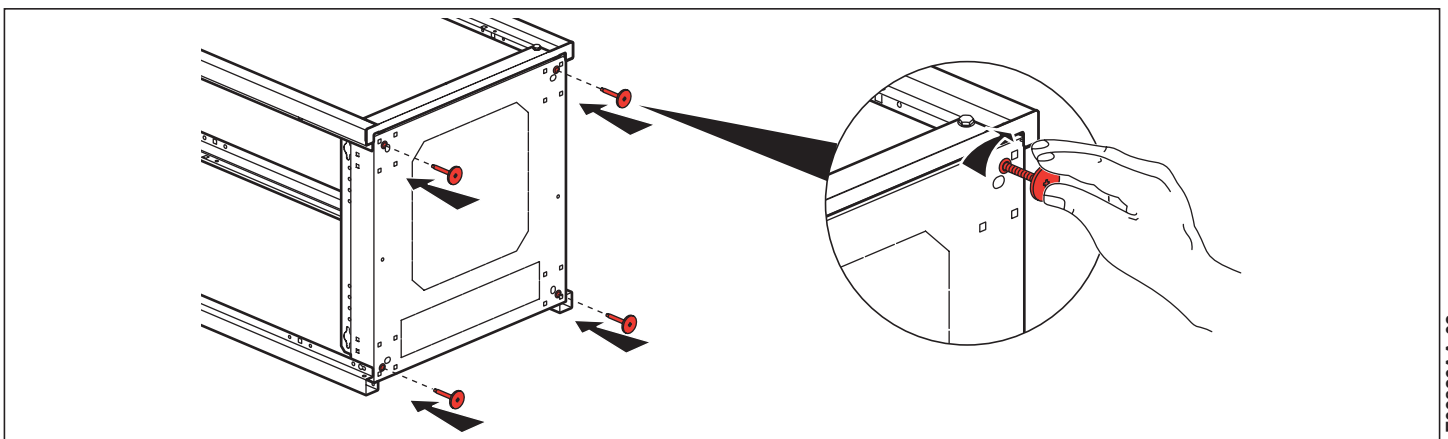

**GLASS DOOR/PORTE EN VERRE**  
HANDLE WITH CARE/MANIPULER AVEC SOIN

L = 600 P = 600	<b>6 464 00</b>
L = 600 P = 800	<b>6 464 01</b>
L = 800 P = 600	<b>6 464 02</b>
L = 600 P = 1000	<b>6 464 03</b>
L = 800 P = 800	<b>6 464 04</b>
L = 800 P = 1000	<b>6 464 04</b>

**6 464 30**

**6 464 31**

- 6 463 40** (24U)
- 6 463 41** (33U)
- 6 463 42** (42U)
- 6 463 43** (47U)

25 mm