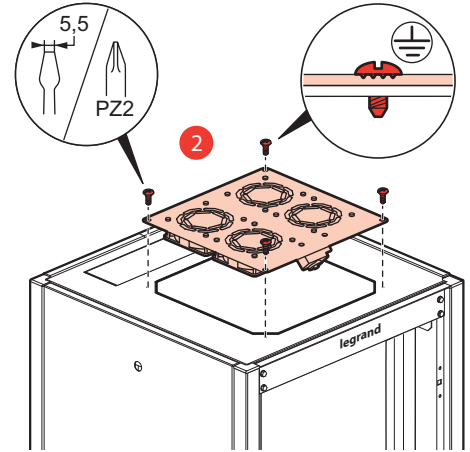

**GLASS DOOR/PORTE EN VERRE**  
HANDLE WITH CARE/MANIPULER AVEC SOIN

L = 600 P = 600	<b>6 464 00</b>
L = 600 P = 800	<b>6 464 01</b>
L = 800 P = 600	<b>6 464 02</b>
L = 600 P = 1000	<b>6 464 03</b>
L = 800 P = 800	<b>6 464 04</b>
L = 800 P = 1000	<b>6 464 04</b>

**6 464 30**

**6 464 31**

- 6 463 40** (24U)
- 6 463 41** (33U)
- 6 463 42** (42U)
- 6 463 43** (47U)

25 mm