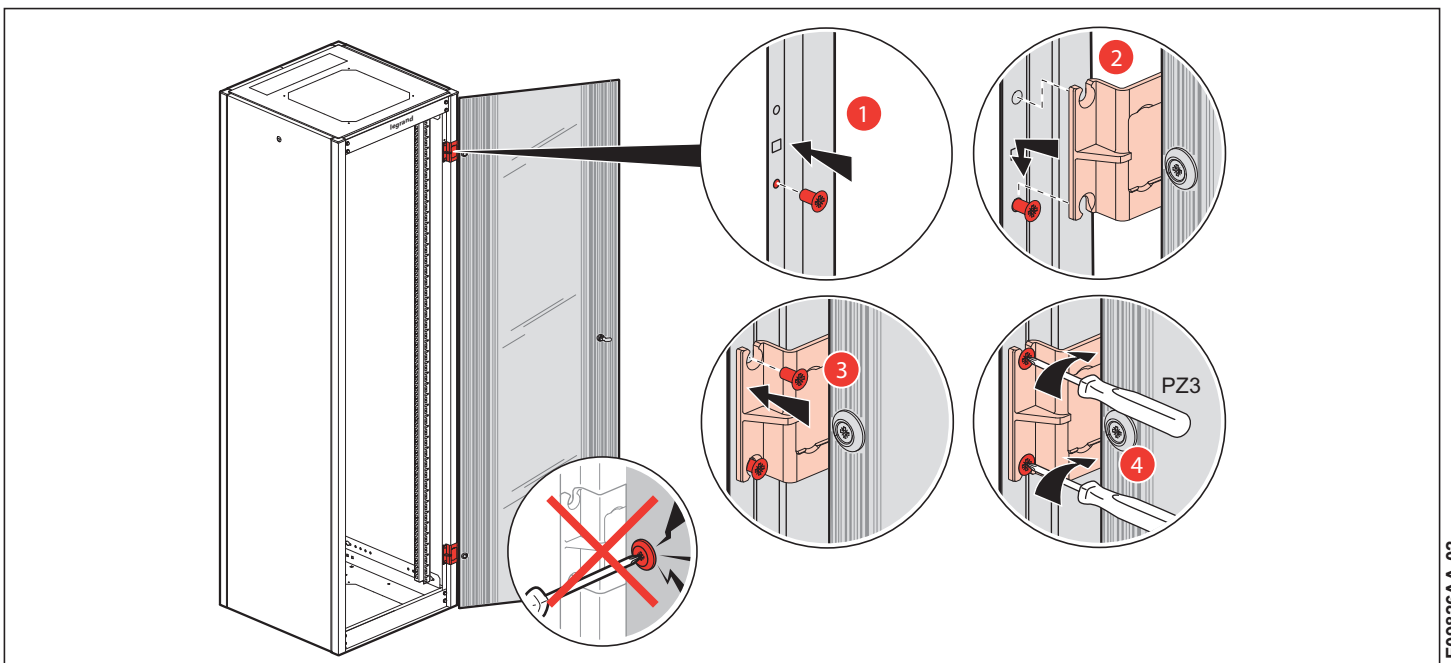

**GLASS DOOR/PORTE EN VERRE**  
HANDLE WITH CARE/MANIPULER AVEC SOIN

L = 600 P = 600	<b>6 464 00</b>
L = 600 P = 800	<b>6 464 01</b>
L = 800 P = 600	<b>6 464 02</b>
L = 600 P = 1000	<b>6 464 03</b>
L = 800 P = 800	<b>6 464 04</b>
L = 800 P = 1000	<b>6 464 04</b>

**6 464 30**

**6 464 31**

- 6 463 40** (24U)
- 6 463 41** (33U)
- 6 463 42** (42U)
- 6 463 43** (47U)

25 mm