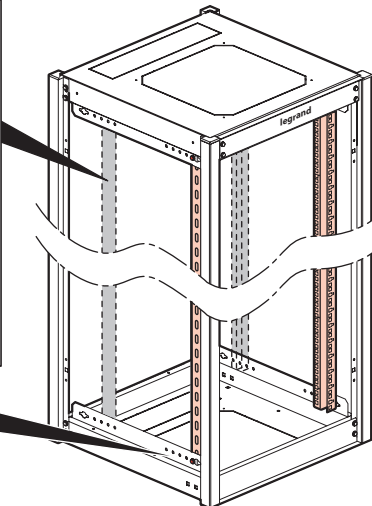

**GLASS DOOR/PORTE EN VERRE**  
HANDLE WITH CARE/MANIPULER AVEC SOIN

L = 600 P = 600	<b>6 464 00</b>
L = 600 P = 800	<b>6 464 01</b>
L = 800 P = 600	<b>6 464 02</b>
L = 600 P = 1000	<b>6 464 03</b>
L = 800 P = 800	<b>6 464 04</b>
L = 800 P = 1000	<b>6 464 04</b>

**6 464 30**

**6 464 31**

- 6 463 40** (24U)
- 6 463 41** (33U)
- 6 463 42** (42U)
- 6 463 43** (47U)

25 mm