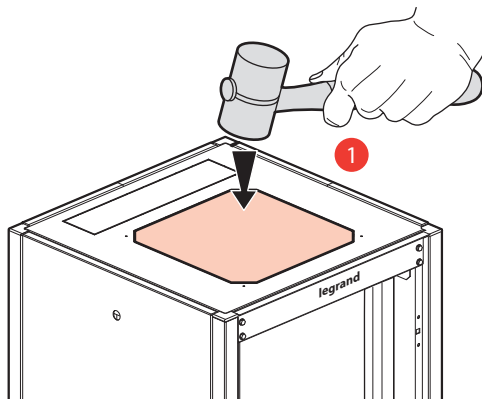

6 464 30

6 464 31