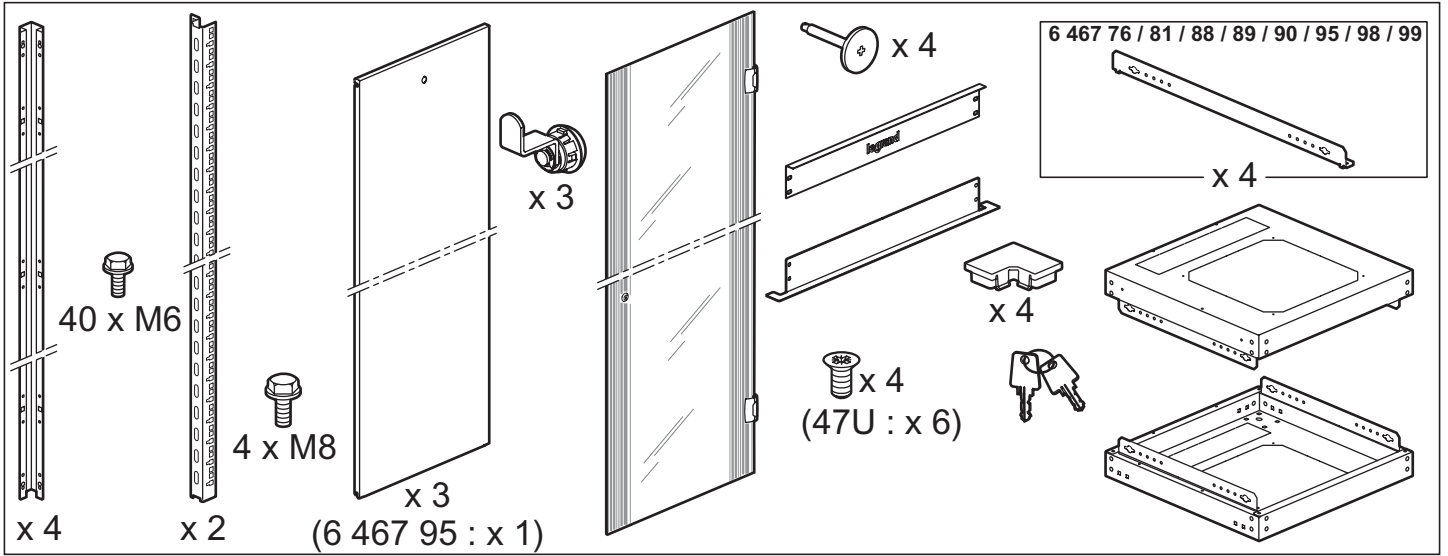

**GLASS DOOR/PORTE EN VERRE**  
HANDLE WITH CARE/MANIPULER AVEC SOIN

L = 600 P = 600	<b>6 464 00</b>
L = 600 P = 800	<b>6 464 01</b>
L = 800 P = 600	<b>6 464 02</b>
L = 600 P = 1000	<b>6 464 03</b>
L = 800 P = 800	<b>6 464 04</b>
L = 800 P = 1000	<b>6 464 04</b>

**6 464 30**

**6 464 31**

- 6 463 40** (24U)
- 6 463 41** (33U)
- 6 463 42** (42U)
- 6 463 43** (47U)

25 mm