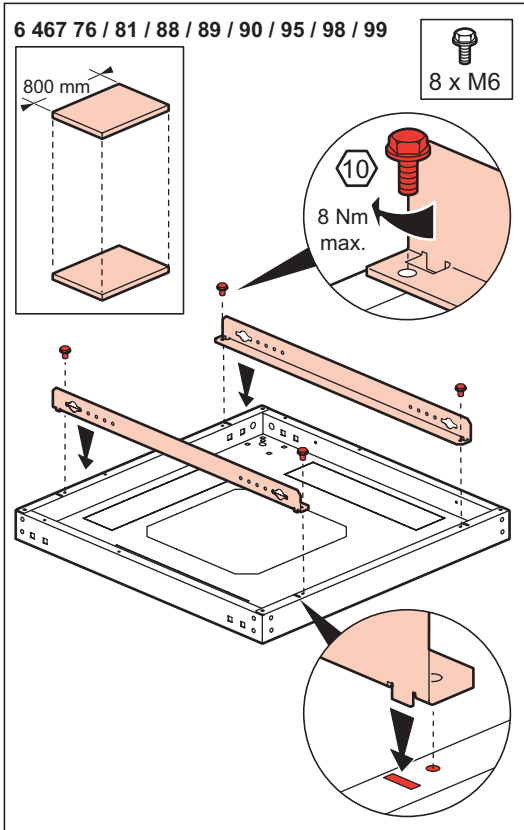

**GLASS DOOR/PORTE EN VERRE**  
HANDLE WITH CARE/MANIPULER AVEC SOIN

L = 600 P = 600	<b>6 464 00</b>
L = 600 P = 800	<b>6 464 01</b>
L = 800 P = 600	<b>6 464 02</b>
L = 600 P = 1000	<b>6 464 03</b>
L = 800 P = 800	<b>6 464 04</b>
L = 800 P = 1000	<b>6 464 04</b>

**6 464 30**

**6 464 31**

- 6 463 40** (24U)
- 6 463 41** (33U)
- 6 463 42** (42U)
- 6 463 43** (47U)

25 mm