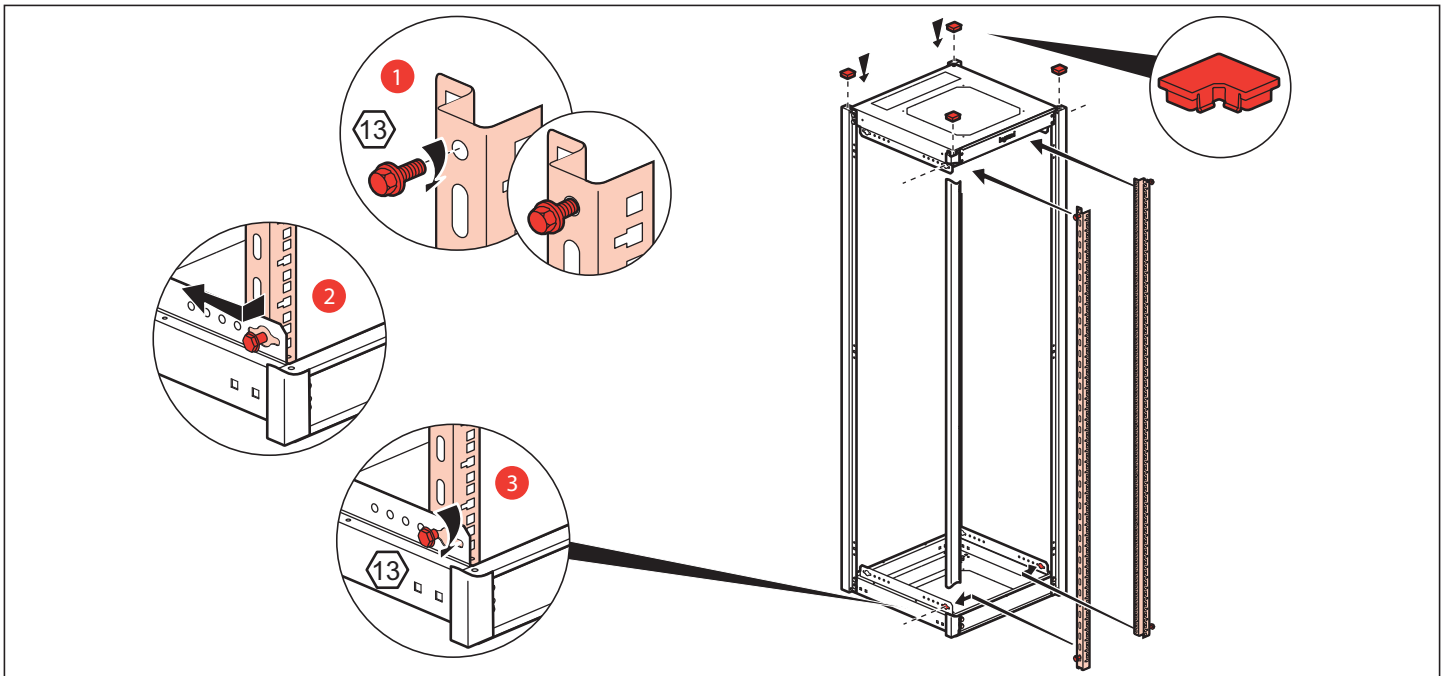

**GLASS DOOR/PORTE EN VERRE**  
HANDLE WITH CARE/MANIPULER AVEC SOIN

L = 600 P = 600	<b>6 464 00</b>
L = 600 P = 800	<b>6 464 01</b>
L = 800 P = 600	<b>6 464 02</b>
L = 600 P = 1000	<b>6 464 03</b>
L = 800 P = 800	<b>6 464 04</b>
L = 800 P = 1000	<b>6 464 04</b>

**6 464 30**

**6 464 31**

- 6 463 40** (24U)
- 6 463 41** (33U)
- 6 463 42** (42U)
- 6 463 43** (47U)

25 mm