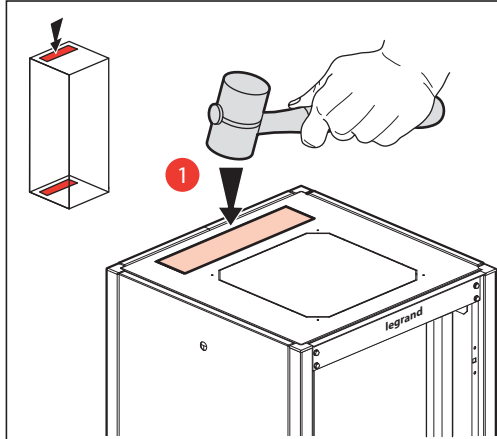

**GLASS DOOR/PORTE EN VERRE**  
HANDLE WITH CARE/MANIPULER AVEC SOIN

L = 600 P = 600	<b>6 464 00</b>
L = 600 P = 800	<b>6 464 01</b>
L = 800 P = 600	<b>6 464 02</b>
L = 600 P = 1000	<b>6 464 03</b>
L = 800 P = 800	<b>6 464 04</b>
L = 800 P = 1000	<b>6 464 04</b>