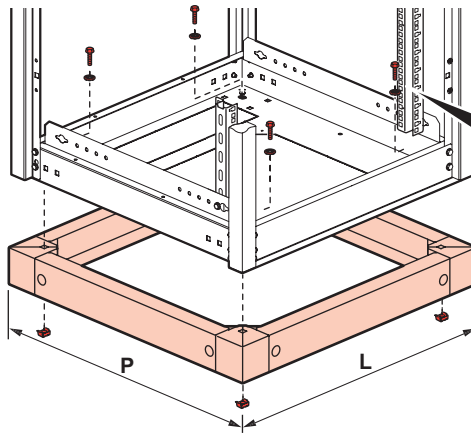

**GLASS DOOR/PORTE EN VERRE**  
HANDLE WITH CARE/MANIPULER AVEC SOIN

L = 600 P = 600	<b>6 464 00</b>
L = 600 P = 800	<b>6 464 01</b>
L = 800 P = 600	<b>6 464 02</b>
L = 600 P = 1000	<b>6 464 03</b>
L = 800 P = 800	<b>6 464 04</b>
L = 800 P = 1000	<b>6 464 04</b>

**6 464 30**

**6 464 31**

- 6 463 40** (24U)
- 6 463 41** (33U)
- 6 463 42** (42U)
- 6 463 43** (47U)

25 mm