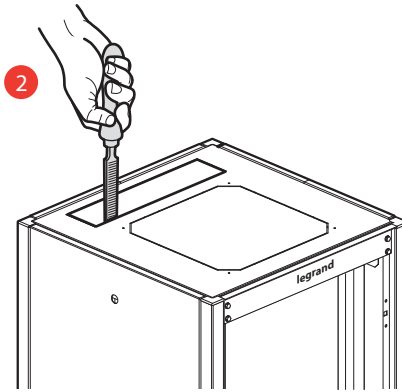

**GLASS DOOR/PORTE EN VERRE**  
HANDLE WITH CARE/MANIPULER AVEC SOIN

L = 600 P = 600	<b>6 464 00</b>
L = 600 P = 800	<b>6 464 01</b>
L = 800 P = 600	<b>6 464 02</b>
L = 600 P = 1000	<b>6 464 03</b>
L = 800 P = 800	<b>6 464 04</b>
L = 800 P = 1000	<b>6 464 04</b>