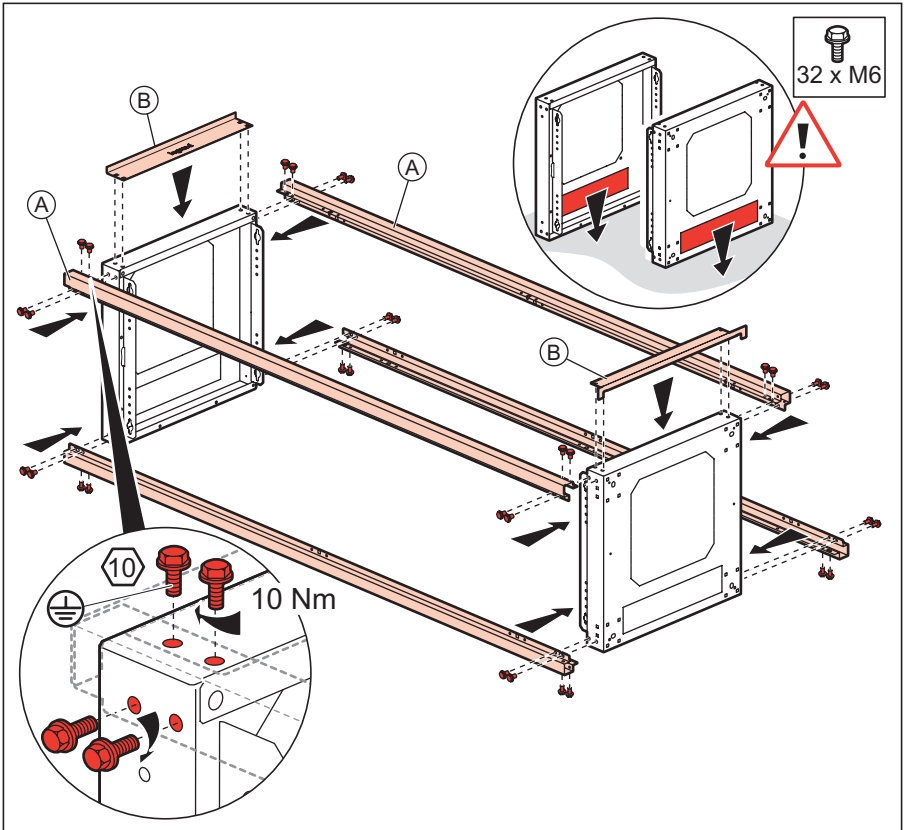

**GLASS DOOR/PORTE EN VERRE**  
HANDLE WITH CARE/MANIPULER AVEC SOIN

L = 600 P = 600	<b>6 464 00</b>
L = 600 P = 800	<b>6 464 01</b>
L = 800 P = 600	<b>6 464 02</b>
L = 600 P = 1000	<b>6 464 03</b>
L = 800 P = 800	<b>6 464 04</b>
L = 800 P = 1000	<b>6 464 04</b>

**6 464 30**

**6 464 31**

- 6 463 40** (24U)
- 6 463 41** (33U)
- 6 463 42** (42U)
- 6 463 43** (47U)

25 mm