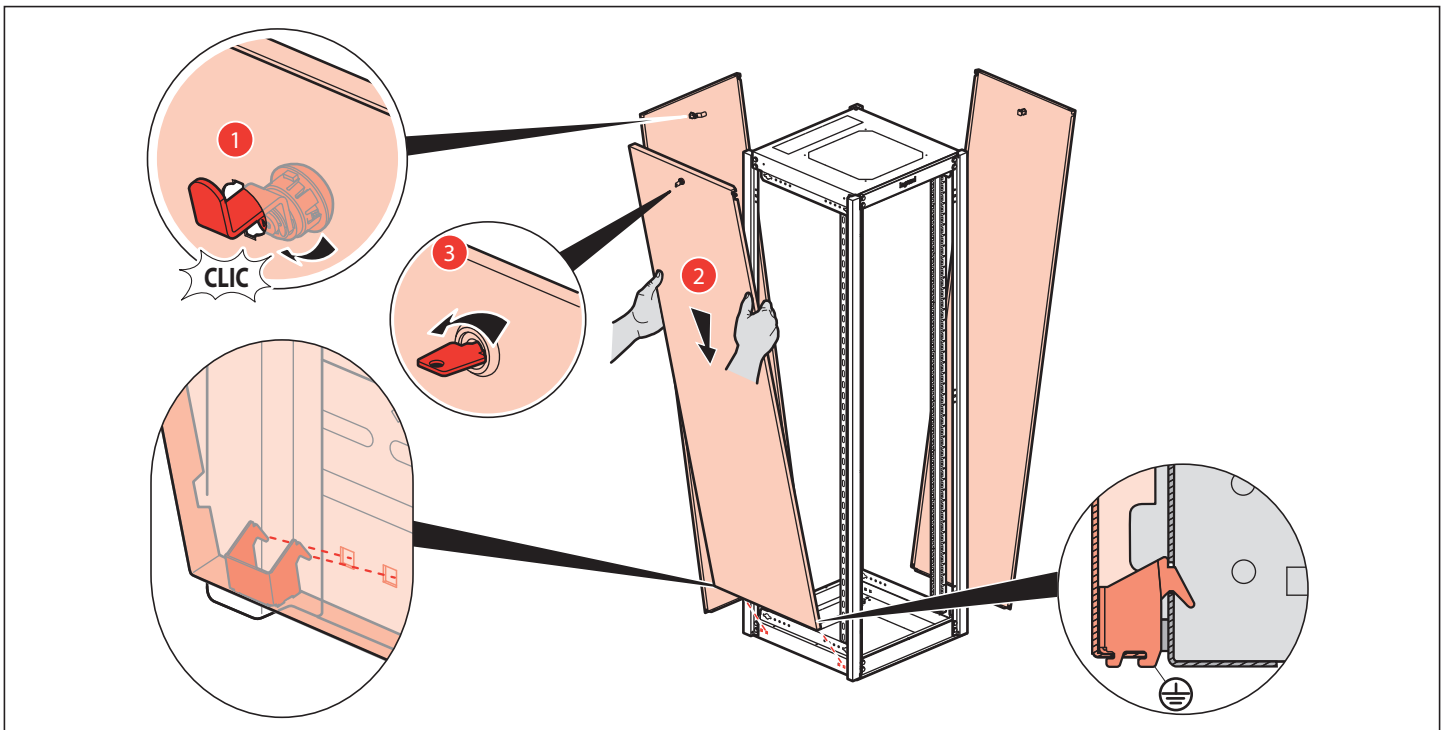

**GLASS DOOR/PORTE EN VERRE**  
HANDLE WITH CARE/MANIPULER AVEC SOIN

L = 600 P = 600	<b>6 464 00</b>
L = 600 P = 800	<b>6 464 01</b>
L = 800 P = 600	<b>6 464 02</b>
L = 600 P = 1000	<b>6 464 03</b>
L = 800 P = 800	<b>6 464 04</b>
L = 800 P = 1000	<b>6 464 04</b>

**6 464 30**

**6 464 31**

- 6 463 40** (24U)
- 6 463 41** (33U)
- 6 463 42** (42U)
- 6 463 43** (47U)

25 mm