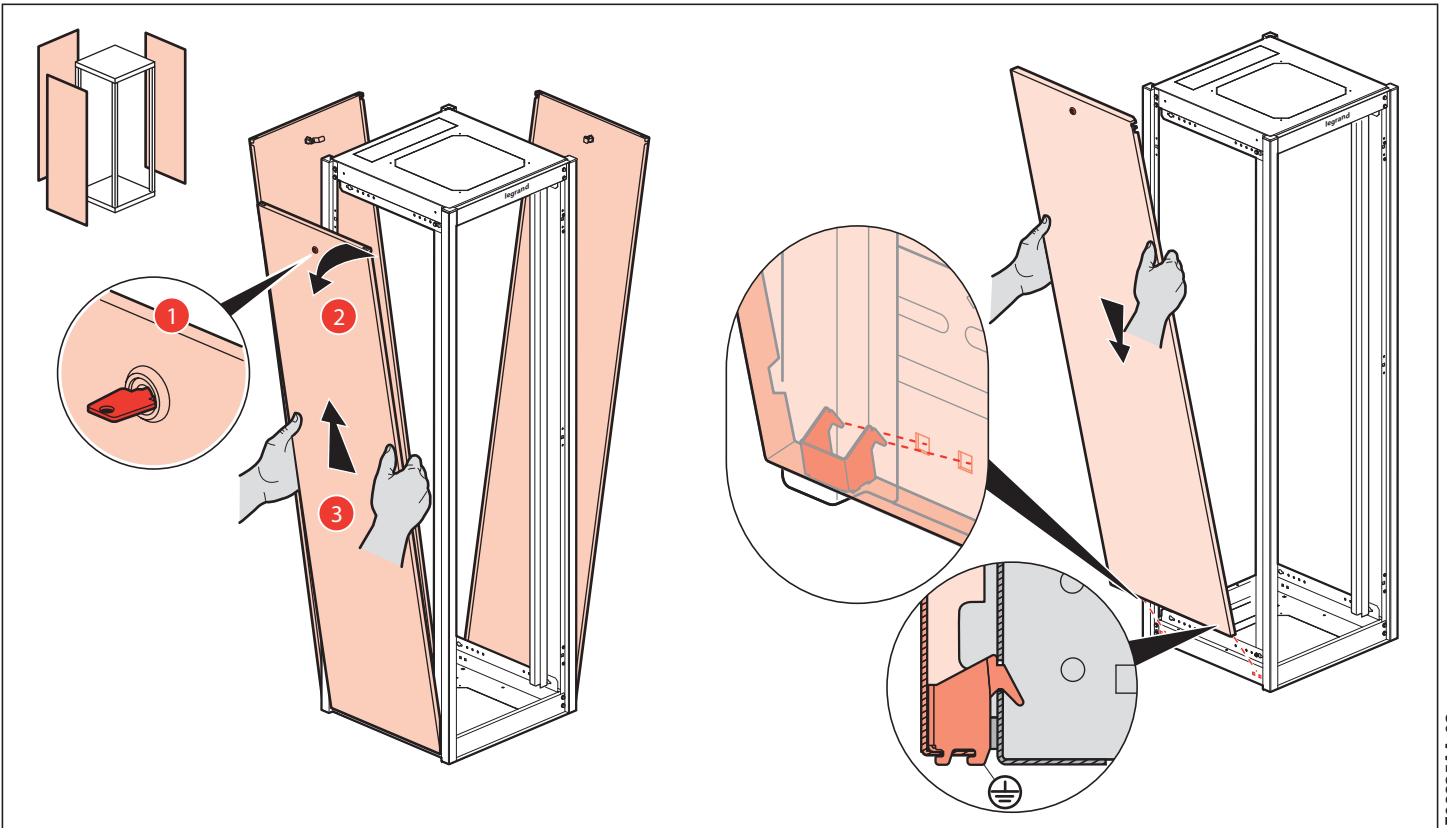

GLASS DOOR/PORTE EN VERRE
HANDLE WITH CARE/MANIPULER AVEC SOIN

L = 600 P = 600	6 464 00
L = 600 P = 800	6 464 01
L = 800 P = 600	
L = 600 P = 1000	6 464 02
L = 800 P = 800	6 464 03
L = 800 P = 1000	6 464 04