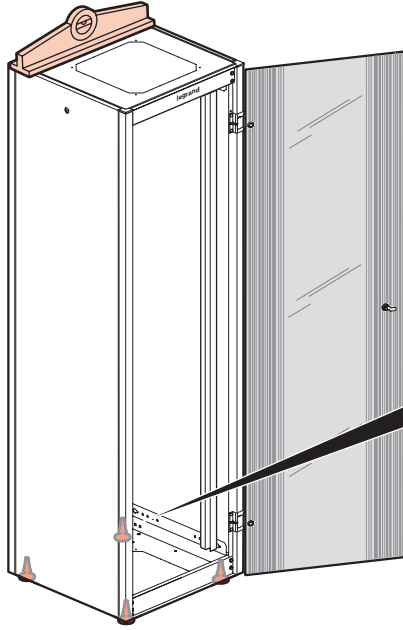

GLASS DOOR/PORTE EN VERRE
HANDLE WITH CARE/MANIPULER AVEC SOIN

L = 600 P = 600	6 464 00
L = 600 P = 800	6 464 01
L = 800 P = 600	
L = 600 P = 1000	6 464 02
L = 800 P = 800	6 464 03
L = 800 P = 1000	6 464 04