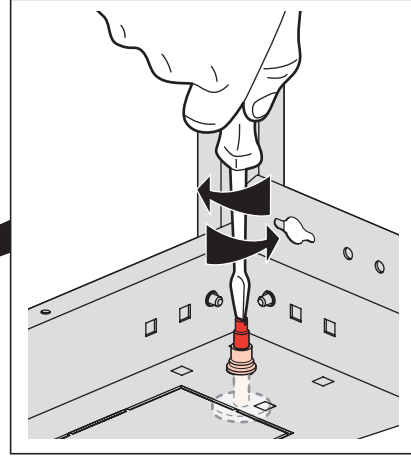

GLASS DOOR/PORTE EN VERRE
HANDLE WITH CARE/MANIPULER AVEC SOIN

L = 600 P = 600	6 464 00
L = 600 P = 800	6 464 01
L = 800 P = 600	
L = 600 P = 1000	6 464 02
L = 800 P = 800	6 464 03
L = 800 P = 1000	6 464 04