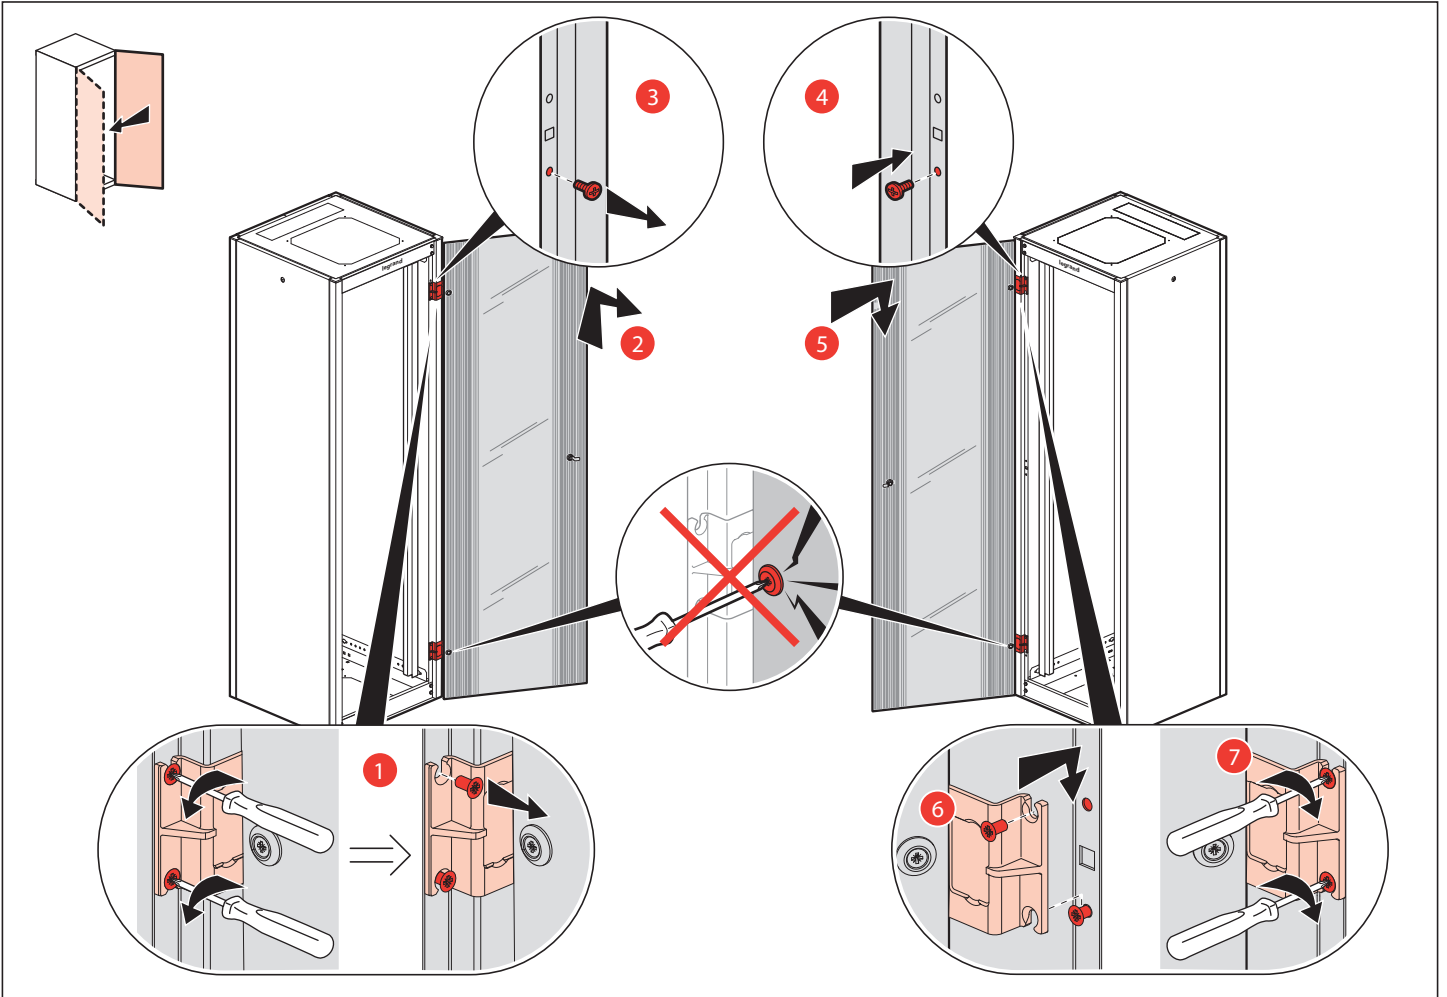

GLASS DOOR/PORTE EN VERRE
HANDLE WITH CARE/MANIPULER AVEC SOIN

L = 600 P = 600	6 464 00
L = 600 P = 800	6 464 01
L = 800 P = 600	
L = 600 P = 1000	6 464 02
L = 800 P = 800	6 464 03
L = 800 P = 1000	6 464 04