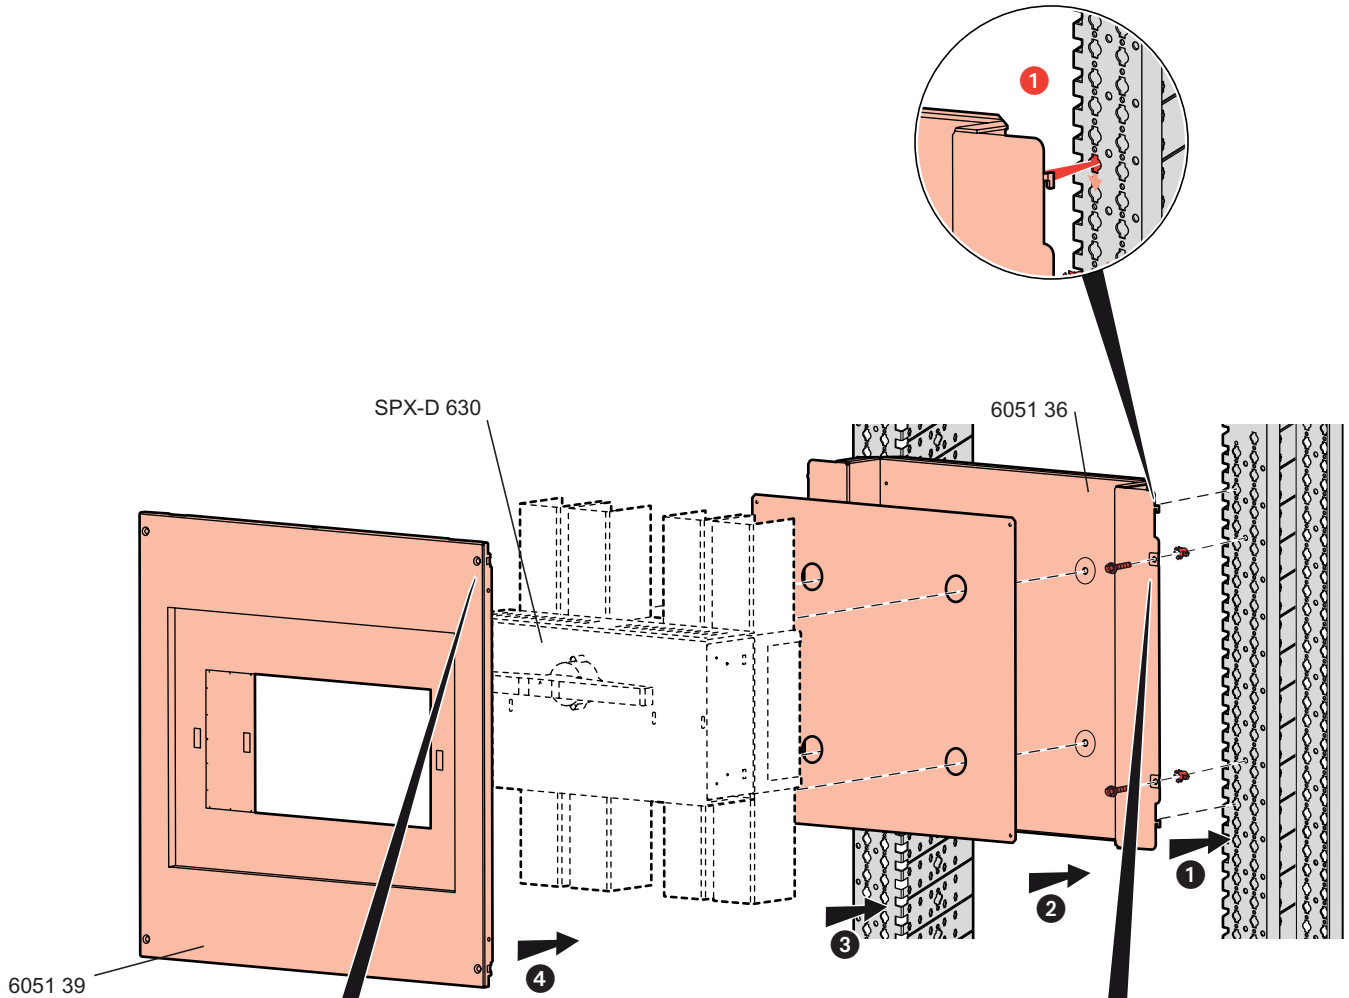

SPX-D

- Plate and faceplate for XL³
- Platine et plastron pour XL³
- XL³ Montageplaat
- Mont. Doska, Kryt pre XL³
- Podstawa montażowa, Osłona czołowa do XL³
- Placa de montaje y placa frontal para XL³
- Ластина для, лицевая панель XL³

6051 34/35/36

6051 34
SPX-D 160

3p

4p

	XL ³ 800	XL ³ 4000
SPX-D 160	X	X

	XL ³ 800	XL ³ 4000
SPX-D 250 / 400		X

6051 36
 SPX-D 630

6051 39

	XL ³ 800	XL ³ 4000
SPX-D 630		X