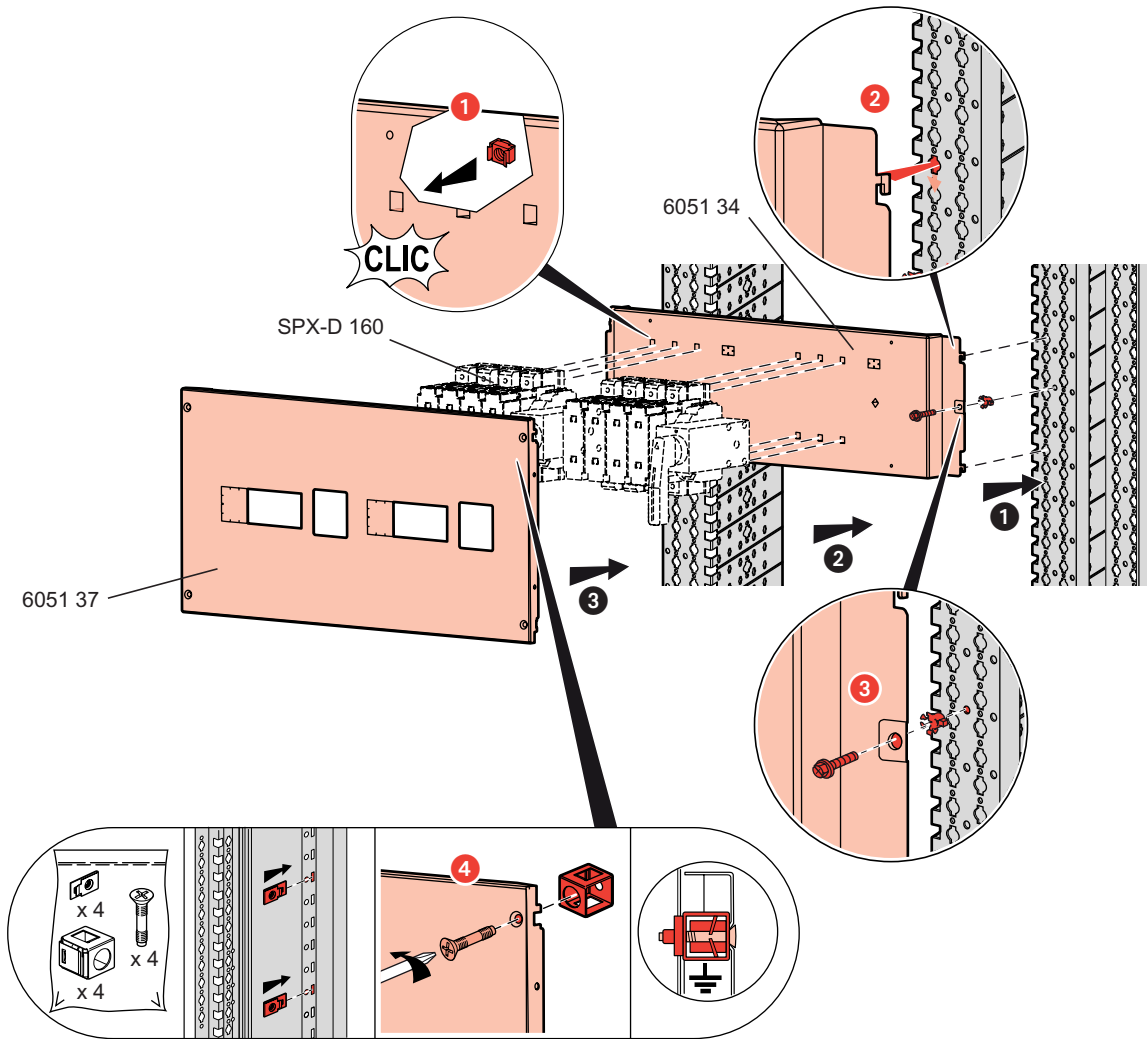

SPX-D

- Plate and faceplate for XL³
- Platine et plastron pour XL³
- XL³ Montageplaat
- Mont. Doska, Kryt pre XL³
- Podstawa montażowa, Osłona czołowa do XL³
- Placa de montaje y placa frontal para XL³
- Ластина для, лицевая панель XL³

6051 34/35/36

6051 34
SPX-D 160

3p

4p

	XL ³ 800	XL ³ 4000
SPX-D 160	X	X

	XL ³ 800	XL ³ 4000
SPX-D 250 / 400		X

6051 36
 SPX-D 630

6051 39

	XL ³ 800	XL ³ 4000
SPX-D 630		X