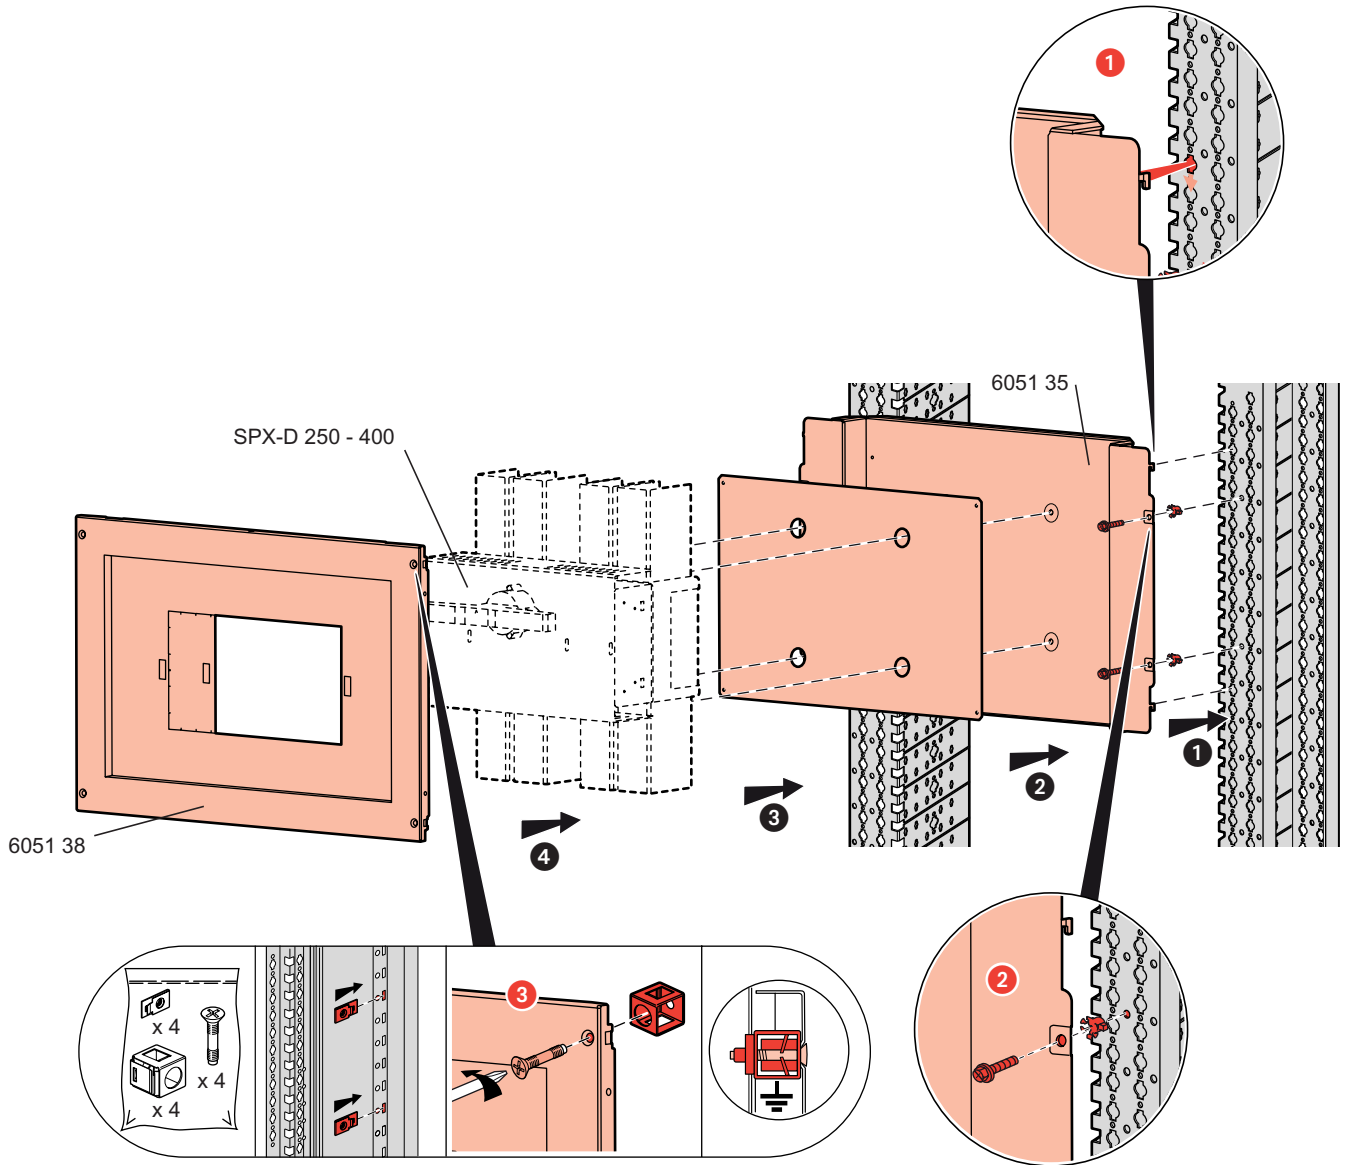

SPX-D

- Plate and faceplate for XL³
- Platine et plastron pour XL³
- XL³ Montageplaat
- Mont. Doska, Kryt pre XL³
- Podstawa montażowa, Osłona czołowa do XL³
- Placa de montaje y placa frontal para XL³
- Ластина для, лицевая панель XL³

6051 34/35/36

6051 34
SPX-D 160

3p

4p

	XL ³ 800	XL ³ 4000
SPX-D 160	X	X

	XL ³ 800	XL ³ 4000
SPX-D 250 / 400		X

6051 36
 SPX-D 630

6051 39

	XL ³ 800	XL ³ 4000
SPX-D 630		X