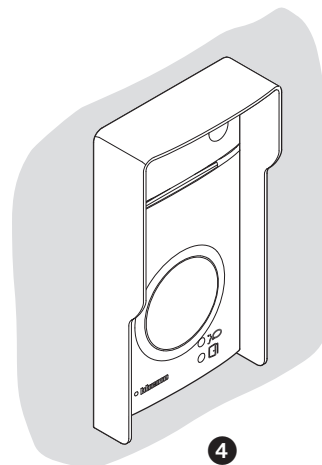

- Tetto anti pioggia per posti esterni LINEA3000
- Rainshields for LINEA3000 entrance panels
- Visière anti-pluie pour postes externes LINEA3000
- Regendach für Türstationen LINEA3000

- Visera antilluvia para placas exteriores LINEA3000
- Regenscherm voor buitenposten LINEA3000
- Aba de proteção da chuva para unidades externas LINEA3000

سقف واقى من الأمطار للوحدات الخارجية "LINEA3000".

1. L'accessorio 343051 - 343053 contribuisce ad aumentare la protezione del posto esterno verso gli agenti atmosferici
   - The accessory 343051 - 343053 increases the entrance panel protection from atmospheric agents.
   - L'accessoire 343051 - 343053 permet mieux protéger le poste externe des intempéries.
   - Das Zubehör 343051 - 343053 schützt die Türstation vor Witterungen.
   - El accesorio 343051 - 343053 aumenta la protección de la placa exterior contra los agentes atmosféricos.
   - Het accessoire 343051 - 343053 verhoogt de bescherming van de buitenposten tegen weersinvloeden
   - O acessório 343051 ajuda a aumentar a proteção da unidade externa em relação aos agentes atmosféricos
2. يساهم الملحق 343051 - 343053 في زيادة حماية الوحدة الخارجية من العوامل الجوية.

Nota: Non è possibile installare il tetto anti pioggia assieme all'accessorio da incasso 343061

Note: The rainshield cannot be installed with the flush mounted accessory 343061

Note: la visière anti-pluie ne peut pas être installée avec l'accessoire d'encastrement 343061.

Anmerkung: Das Regendach kann nicht mit dem Zubehör 343061 der UP-Montage installiert werden.

Nota: No se puede instalar la visera antilluvia con el accesorio de empotrar 343061.

Opmerking: Met het inbouwaccessoire 343061 kan het regenscherm niet geïnstalleerd worden