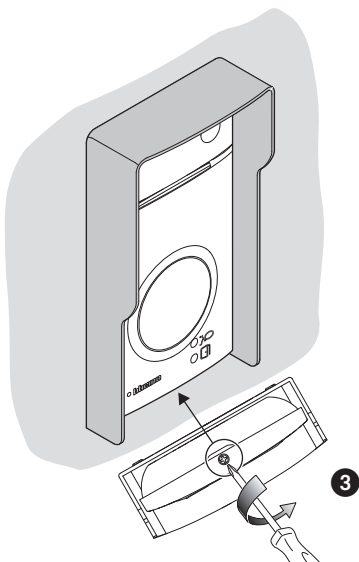

- Tetto anti pioggia per posti esterni LINEA3000
- Rainshields for LINEA3000 entrance panels
- Visière anti-pluie pour postes externes LINEA3000
- Regendach für Türstationen LINEA3000

- Visera antilluvia para placas exteriores LINEA3000
- Regenscherm voor buitenposten LINEA3000
- Aba de proteção da chuva para unidades externas LINEA3000

سقف واقى من الأمطار للوحدات الخارجية "LINEA3000".

1. L'accessorio 343051 - 343053 contribuisce ad aumentare la protezione del posto esterno verso gli agenti atmosferici
   - The accessory 343051 - 343053 increases the entrance panel protection from atmospheric agents.
   - L'accessoire 343051 - 343053 permet mieux protéger le poste externe des intempéries.
   - Das Zubehör 343051 - 343053 schützt die Türstation vor Witterungen.
   - El accesorio 343051 - 343053 aumenta la protección de la placa exterior contra los agentes atmosféricos.
   - Het accessoire 343051 - 343053 verhoogt de bescherming van de buitenposten tegen weersinvloeden
   - O acessório 343051 ajuda a aumentar a proteção da unidade externa em relação aos agentes atmosféricos
2. يساهم الملحق 343051 - 343053 في زيادة حماية الوحدة الخارجية من العوامل الجوية.

Nota: Non è possibile installare il tetto anti pioggia assieme all'accessorio da incasso 343061

Note: The rainshield cannot be installed with the flush mounted accessory 343061

Note: la visière anti-pluie ne peut pas être installée avec l'accessoire d'encastrement 343061.

Anmerkung: Das Regendach kann nicht mit dem Zubehör 343061 der UP-Montage installiert werden.

Nota: No se puede instalar la visera antilluvia con el accesorio de empotrar 343061.

Opmerking: Met het inbouwaccessoire 343061 kan het regenscherm niet geïnstalleerd worden