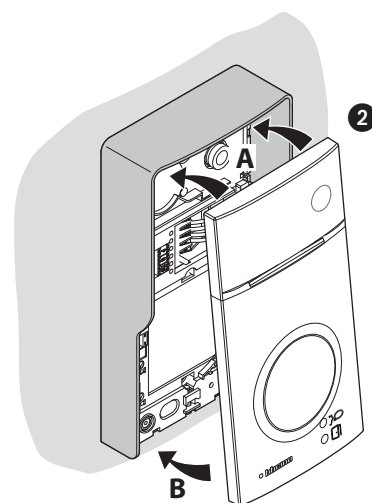

- Tetto anti pioggia per posti esterni LINEA3000
- Rainshields for LINEA3000 entrance panels
- Visière anti-pluie pour postes externes LINEA3000
- Regendach für Türstationen LINEA3000

- Visera antilluvia para placas exteriores LINEA3000
- Regenscherm voor buitenposten LINEA3000
- Aba de proteção da chuva para unidades externas LINEA3000

سقف واقى من الأمطار للوحدات الخارجية "LINEA3000".

1. L'accessorio 343051 - 343053 contribuisce ad aumentare la protezione del posto esterno verso gli agenti atmosferici
   - The accessory 343051 - 343053 increases the entrance panel protection from atmospheric agents.
   - L'accessoire 343051 - 343053 permet mieux protéger le poste externe des intempéries.
   - Das Zubehör 343051 - 343053 schützt die Türstation vor Witterungen.
   - El accesorio 343051 - 343053 aumenta la protección de la placa exterior contra los agentes atmosféricos.
   - Het accessoire 343051 - 343053 verhoogt de bescherming van de buitenposten tegen weersinvloeden
   - O acessório 343051 ajuda a aumentar a proteção da unidade externa em relação aos agentes atmosféricos
2. يساهم الملحق 343051 - 343053 في زيادة حماية الوحدة الخارجية من العوامل الجوية.

Nota: Non è possibile installare il tetto anti pioggia assieme all'accessorio da incasso 343061

Note: The rainshield cannot be installed with the flush mounted accessory 343061

Note: la visière anti-pluie ne peut pas être installée avec l'accessoire d'encastrement 343061.

Anmerkung: Das Regendach kann nicht mit dem Zubehör 343061 der UP-Montage installiert werden.

Nota: No se puede instalar la visera antilluvia con el accesorio de empotrar 343061.

Opmerking: Met het inbouwaccessoire 343061 kan het regenscherm niet geïnstalleerd worden