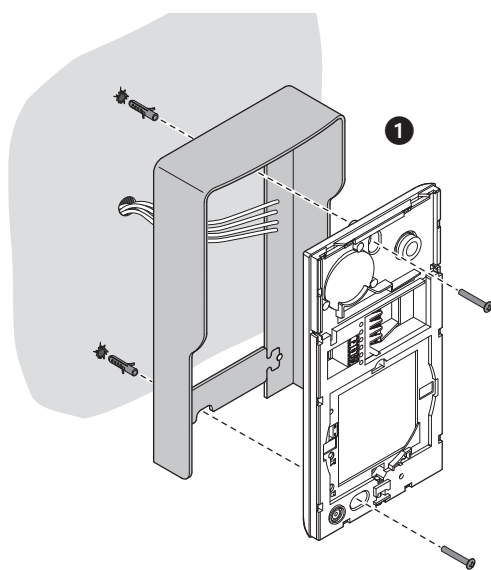

سقف واقى من الأمطار للوحدات الخارجية "LINEA3000".

- L'accessorio 343051 - 343053 contribuisce ad aumentare la protezione del posto esterno verso gli agenti atmosferici
  - The accessory 343051 - 343053 increases the entrance panel protection from atmospheric agents.
  - L'accessoire 343051 - 343053 permet mieux protéger le poste externe des intempéries.
  - Das Zubehör 343051 - 343053 schützt die Türstation vor Witterungen.
  - El accesorio 343051 - 343053 aumenta la protección de la placa exterior contra los agentes atmosféricos.
  - Het accessoire 343051 - 343053 verhoogt de bescherming van de buitenposten tegen weersinvloeden
  - O acessório 343051 ajuda a aumentar a proteção da unidade externa em relação aos agentes atmosféricos
- يساهم الملحق 343051 - 343053 في زيادة حماية الوحدة الخارجية من العوامل الجوية.

**Nota:** Non è possibile installare il tetto anti pioggia assieme all'accessorio da incasso 343061

**Note:** The rainshield cannot be installed with the flush mounted accessory 343061

**Note:** la visière anti-pluie ne peut pas être installée avec l'accessoire d'encastrement 343061.

**Anmerkung:** Das Regendach kann nicht mit dem Zubehör 343061 der UP-Montage installiert werden.

**Nota:** No se puede instalar la visera antilluvia con el accesorio de empotrar 343061.

**Opmerking:** Met het inbouwaccessoire 343061 kan het regenscherm niet geïnstalleerd worden

**Nota:** Não é possível instalar a aba de proteção da chuva junto com o acessório 343061 a encaixar

ملحوظة: لا يمكن تركيب سقف واقى من الأمطار مع الملحق المدمج 343061.

- Smontaggio
- Disassembling
- Démontage
- Demontage