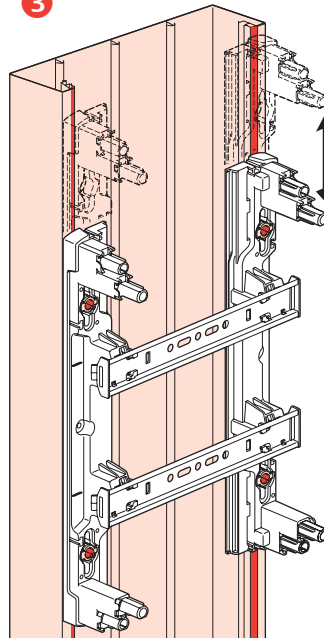

- Coffret saillie
- Opbouwverdeelkast
- Surface mounting Box
- Aufputzverteiler
- Caja de superficie
- Quadro parete

- Quadro saliente
- Накладной щит
- Rozdzielnica Naścienna
- Utanpálliggande kapsling
- Opbouwbehuizing
- صندوق بارز

	13 M				18 M			
A	113	238	363	488	113	238	363	488
B	217	217	217	217	322	322	322	322

1

1

2

3

2

4