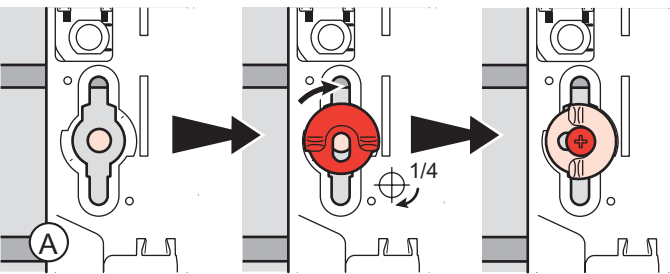

- Coffret saillie
- Opbouwverdeelkast
- Surface mounting Box
- Aufputzverteiler
- Caja de superficie
- Quadro parete

- Quadro saliente
- Накладной щит
- Rozdzielnica Naścienna
- Utanpálliggande kapsling
- Opbouwbehuizing
- صندوق بارز

	13 M				18 M			
A	113	238	363	488	113	238	363	488
B	217	217	217	217	322	322	322	322

1

1

2

3

2

4