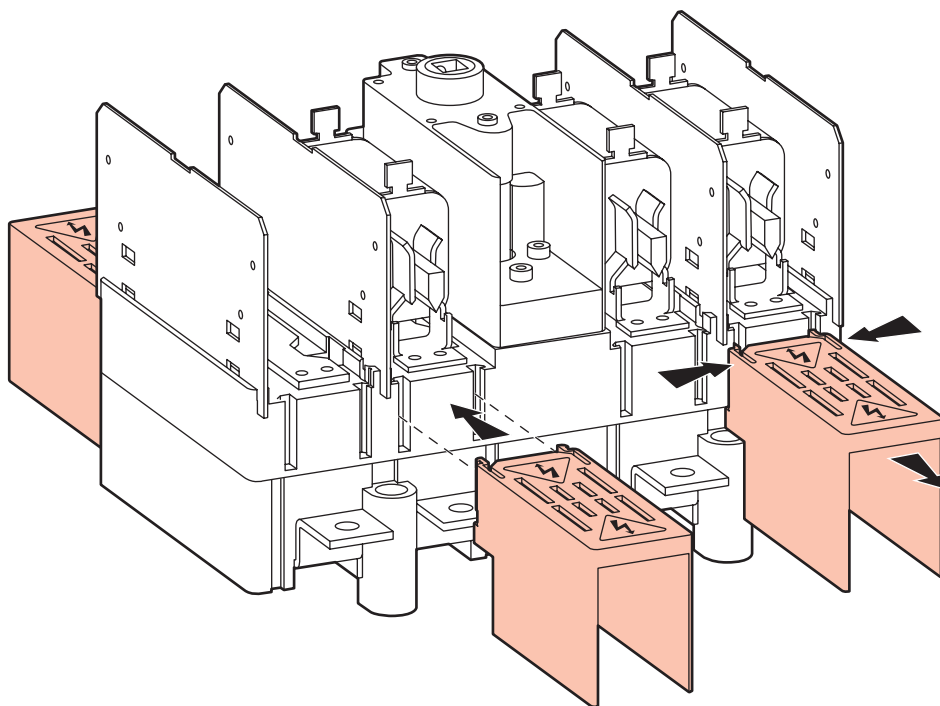

SPX-D

- Terminal shrouds
- Cache bornes
- Klemafscherming
- Kryt svoriek
- Osłona zacisków
- Cubre bornes
- Терминальная крышка

6051 32/33

 **legrand**®

6051 32	SPX-D 250 - 400
6051 33	SPX-D 630